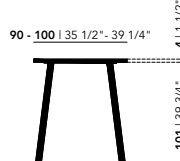

92 | 36 1/4\"/>

4 | 1 1/2\"/>

105 Height (cm)

90 - 100 | 35 1/2\"/>

105 | 41 1/4\"/>

4 | 1 1/2\"/>

Tabletop

HPL Fenix | see all finish options on page 338

Frame

Steel | black (9005), white (9016), Brown (FT8011), Ivory (FT1015)

Oak | see all finish options on page 337

Length (cm)	Width (cm)	Thickness (cm)	Height (cm)	Standard edge Price (incl. VAT)	Chamfered & Radius edge Price (incl. VAT)
200	90	4	92/105	€ 2.809,00	€ 2.809,00
220	90	4	92/105	€ 2.909,00	€ 2.909,00
240	90	4	92/105	€ 3.009,00	€ 3.009,00
260	90	4	92/105	€ 3.109,00	€ 3.109,00
280	90	4	92/105	€ 3.209,00	€ 3.209,00
300	90	4	92/105	€ 3.309,00	€ 3.309,00
200	100	4	92/105	€ 2.919,00	€ 2.919,00
220	100	4	92/105	€ 3.029,00	€ 3.029,00
240	100	4	92/105	€ 3.139,00	€ 3.139,00
260	100	4	92/105	€ 3.259,00	€ 3.259,00
280	100	4	92/105	€ 3.369,00	€ 3.369,00
300	100	4	92/105	€ 3.469,00	€ 3.469,00