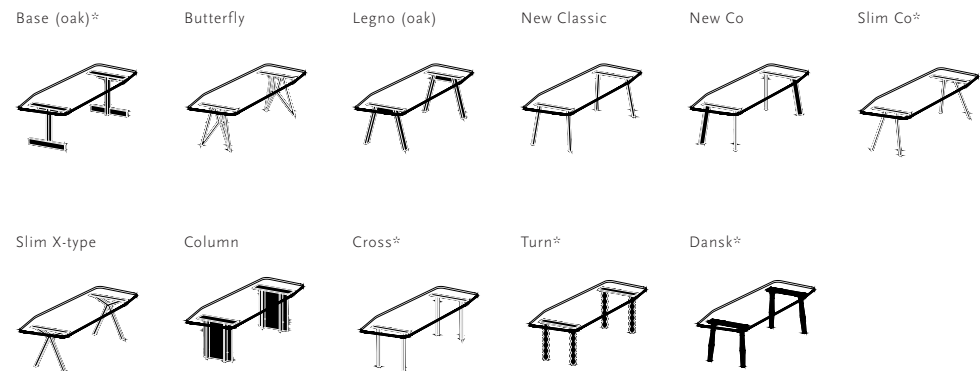

*** Available only with standard edge finish (STD)

Dining Tables | paper

HPL Fenix

Length (cm)	Width (cm)	Thickness (cm)	Height (cm)	Standard edge Price (incl. VAT)	Chamfered & Radius edge Price (incl. VAT)
200	100	4	75	€ 2.779,00	€ 2.779,00
220	100	4	75	€ 2.889,00	€ 2.889,00
240	100	4	75	€ 2.989,00	€ 2.989,00
260	100	4	75	€ 3.129,00	€ 3.129,00
280	100	4	75	€ 3.219,00	€ 3.219,00
300	100	4	75	€ 3.319,00	€ 3.319,00
350	120	4	75	€ 6.459,00	€ 6.459,00
400	120	4	75	€ 7.139,00	€ 7.139,00

* Not available in combination with lengths of 350 & 400 cm

Dining Tables | paper

HPL Unilin | smart collection

Length (cm)	Width (cm)	Thickness (cm)	Height (cm)	Standard edge Price (incl. VAT)	Chamfered & Radius edge Price (incl. VAT)
200	100	4	75	€ 2.619,00	€ 2.619,00
220	100	4	75	€ 2.739,00	€ 2.739,00
240	100	4	75	€ 2.829,00	€ 2.829,00
260	100	4	75	€ 2.939,00	€ 2.939,00
280	100	4	75	€ 3.039,00	€ 3.039,00
300	100	4	75	€ 3.149,00	€ 3.149,00