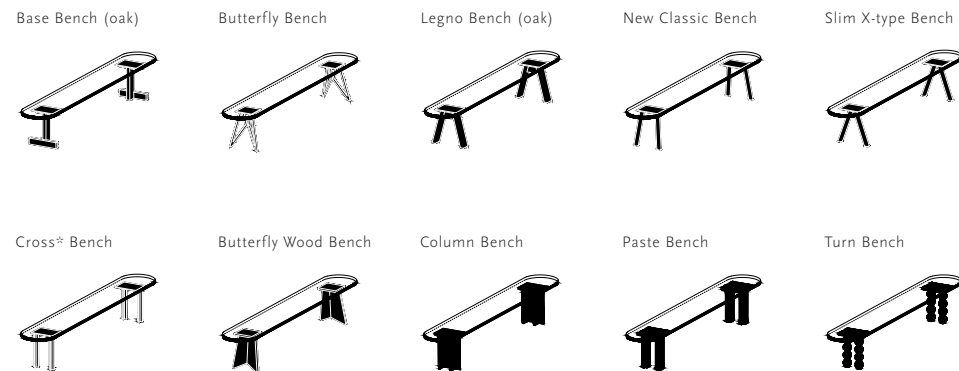

Base Bench (oak)

Butterfly Bench

Legno Bench (oak)

New Classic Bench

Slim X-type Bench

Cross* Bench

Length (cm)	Width (cm)	Thickness (cm)	Height (cm)	Standard edge Price (incl. VAT)	Chamfered & Radius edge Price (incl. VAT)
140	40	4	45	€ 1.179,00	€ 1.179,00
160	40	4	45	€ 1.199,00	€ 1.199,00
180	40	4	45	€ 1.249,00	€ 1.249,00
200	40	4	45	€ 1.289,00	€ 1.289,00
220	40	4	45	€ 1.339,00	€ 1.339,00
240	40	4	45	€ 1.359,00	€ 1.359,00
260	40	4	45	€ 1.419,00	€ 1.419,00

Oak

Length (cm)	Width (cm)	Thickness (cm)	Height (cm)	Standard edge Price (incl. VAT)	Chamfered & Radius edge Price (incl. VAT)
140	40	4	45	€ 1.119,00	€ 1.234,00
160	40	4	45	€ 1.189,00	€ 1.264,00
180	40	4	45	€ 1.249,00	€ 1.324,00
200	40	4	45	€ 1.299,00	€ 1.374,00
220	40	4	45	€ 1.339,00	€ 1.414,00
240	40	4	45	€ 1.379,00	€ 1.454,00
260	40	4	45	€ 1.439,00	€ 1.514,00