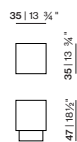

Frame

Walnut | see all finish options on page 337

Coffee Tables | Display

Oak

Display Coffee Table 35 | DISP35CT

Display Coffee Table 75 | DISP75CT

Oak natural lacquer | smart collection

Length (cm)	Width (cm)	Height (cm)	Price (incl. VAT)
35	35	47	€ 819,00
75	75	32,5	€ 899,00