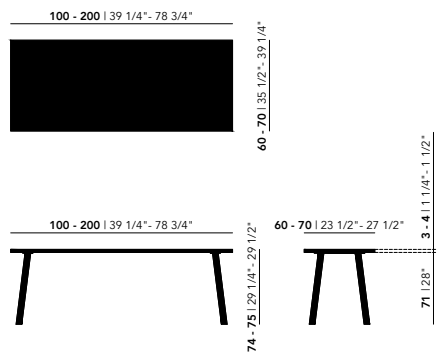

Home Desks

HPL Fenix

Butterfly

New Classic

Slim X-type

Length (cm)	Width (cm)	Thickness (cm)	Height (cm)	Standard edge Price (incl. VAT)	Chamfered & Radius edge Price (incl. VAT)
100	60	4	75	€ 1.674,00	€ 1.674,00
120	60	4	75	€ 1.734,00	€ 1.734,00
140	60	4	75	€ 1.794,00	€ 1.794,00
160	60	4	75	€ 1.864,00	€ 1.864,00
180	60	4	75	€ 1.924,00	€ 1.924,00
200	60	4	75	€ 1.994,00	€ 1.994,00
100	70	4	75	€ 1.734,00	€ 1.734,00
120	70	4	75	€ 1.794,00	€ 1.794,00
140	70	4	75	€ 1.874,00	€ 1.874,00
160	70	4	75	€ 1.944,00	€ 1.944,00
180	70	4	75	€ 2.034,00	€ 2.034,00
200	70	4	75	€ 2.104,00	€ 2.104,00