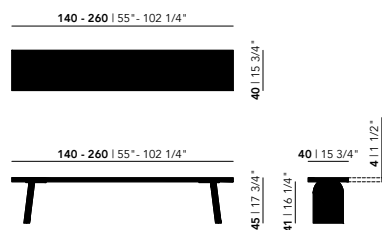

Seat

Oak | see all finish options on page 337

Oak natural lacquer | see all finish options on page 337

Walnut | see all finish options on page 337

Frame

Oak | see all finish options on page 337

Oak natural lacquer | see all finish options on page 337

Walnut | see all finish options on page 337

Smart collection | Oak natural lacquer

Length (cm)	Width (cm)	Thickness (cm)	Height (cm)	Standard edge Price (incl. VAT)	Chamfered & Radius edge Price (incl. VAT)
140	40	4	45	€ 1.039,00	€ 1.114,00
160	40	4	45	€ 1.079,00	€ 1.154,00
180	40	4	45	€ 1.129,00	€ 1.204,00
200	40	4	45	€ 1.179,00	€ 1.254,00
220	40	4	45	€ 1.219,00	€ 1.294,00
240	40	4	45	€ 1.249,00	€ 1.324,00
260	40	4	45	€ 1.299,00	€ 1.374,00

Oak

Length (cm)	Width (cm)	Thickness (cm)	Height (cm)	Standard edge Price (incl. VAT)	Chamfered & Radius edge Price (incl. VAT)
140	40	4	45	€ 1.159,00	€ 1.234,00
160	40	4	45	€ 1.189,00	€ 1.264,00
180	40	4	45	€ 1.249,00	€ 1.324,00
200	40	4	45	€ 1.299,00	€ 1.374,00
220	40	4	45	€ 1.339,00	€ 1.414,00
240	40	4	45	€ 1.379,00	€ 1.454,00
260	40	4	45	€ 1.439,00	€ 1.514,00

Walnut

Length (cm)	Width (cm)	Thickness (cm)	Height (cm)	Standard edge Price (incl. VAT)	Chamfered & Radius edge Price (incl. VAT)
140	40	4	45	€ 1.969,00	€ 2.044,00
160	40	4	45	€ 1.999,00	€ 2.074,00
180	40	4	45	€ 2.029,00	€ 2.104,00
200	40	4	45	€ 2.069,00	€ 2.144,00
220	40	4	45	€ 2.109,00	€ 2.184,00
240	40	4	45	€ 2.149,00	€ 2.224,00
260	40	4	45	€ 2.179,00	€ 2.254,00