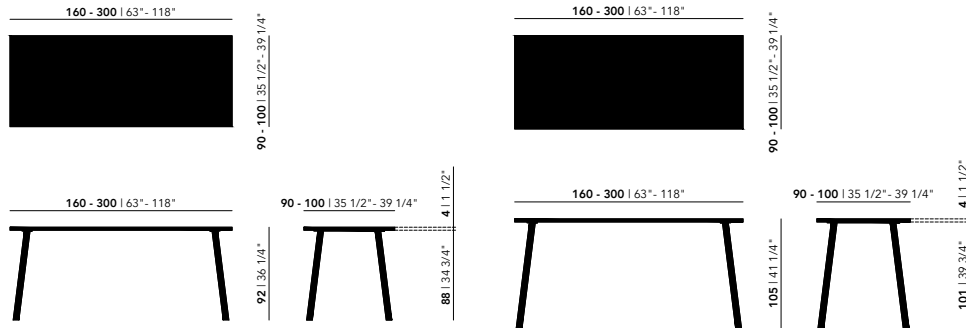

Frame

Steel | black (9005), white (9016), Brown (FT8011), Ivory (FT1015)

Oak | see all finish options on page 337

Length (cm)	Width (cm)	Thickness (cm)	Height (cm)	Standard edge Price (incl. VAT)	Chamfered & Radius edge Price (incl. VAT)
160	90	4	92/105	€ 2.229,00	€ 2.379,00
180	90	4	92/105	€ 2.309,00	€ 2.459,00
200	90	4	92/105	€ 2.419,00	€ 2.569,00
220	90	4	92/105	€ 2.509,00	€ 2.659,00
240	90	4	92/105	€ 2.629,00	€ 2.779,00
260	90	4	92/105	€ 2.699,00	€ 2.849,00
280	90	4	92/105	€ 2.819,00	€ 2.969,00
300	90	4	92/105	€ 2.909,00	€ 3.059,00
160	100	4	92/105	€ 2.299,00	€ 2.449,00
180	100	4	92/105	€ 2.419,00	€ 2.569,00
200	100	4	92/105	€ 2.519,00	€ 2.669,00
220	100	4	92/105	€ 2.649,00	€ 2.799,00
240	100	4	92/105	€ 2.759,00	€ 2.909,00
260	100	4	92/105	€ 2.869,00	€ 3.019,00
280	100	4	92/105	€ 2.949,00	€ 3.099,00
300	100	4	92/105	€ 3.079,00	€ 3.229,00

Walnut

Butterfly

Co

Legno (oak)

New Classic

Slim X-type

Soft**

92 Height (cm)

105 Height (cm)

Length (cm)	Width (cm)	Thickness (cm)	Height (cm)	Standard edge Price (incl. VAT)	Chamfered & Radius edge Price (incl. VAT)
160	90	4	92/105	€ 3,519,00	€ 3,669,00
180	90	4	92/105	€ 3,709,00	€ 3,859,00
200	90	4	92/105	€ 4,089,00	€ 4,239,00
220	90	4	92/105	€ 4,189,00	€ 4,339,00
240	90	4	92/105	€ 4,399,00	€ 4,549,00
260	90	4	92/105	€ 4,579,00	€ 4,729,00
280	90	4	92/105	€ 4,869,00	€ 5,019,00
300	90	4	92/105	€ 4,989,00	€ 5,139,00
160	100	4	92/105	€ 3,589,00	€ 3,739,00
180	100	4	92/105	€ 3,799,00	€ 3,949,00
200	100	4	92/105	€ 4,199,00	€ 4,349,00
220	100	4	92/105	€ 4,299,00	€ 4,449,00
240	100	4	92/105	€ 4,509,00	€ 4,659,00
260	100	4	92/105	€ 4,739,00	€ 4,889,00
280	100	4	92/105	€ 4,979,00	€ 5,129,00
300	100	4	92/105	€ 5,139,00	€ 5,289,00