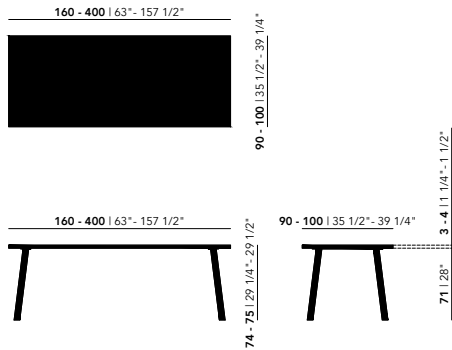

* Not available in combination with lengths of 350 & 400 cm

Dining Tables | rectangular

Oak

Slot

Paste*

Butterfly Wood*

Federico**

Tabletop

Oak | see all finish options on page 337

Frame

Oak | see all finish options on page 337

Length (cm)	Width (cm)	Thickness (cm)	Height (cm)	Standard edge Price (incl. VAT)	Chamfered & Radius edge Price (incl. VAT)
160	90	3	74	€ 2.389,00	€ 2.539,00
180	90	3	74	€ 2.479,00	€ 2.629,00
200	90	3	74	€ 2.569,00	€ 2.719,00
220	90	3	74	€ 2.639,00	€ 2.789,00
240	90	3	74	€ 2.759,00	€ 2.909,00
260	90	3	74	€ 2.849,00	€ 2.999,00
280	90	3	74	€ 2.939,00	€ 3.089,00
300	90	3	74	€ 3.029,00	€ 3.179,00
160	100	3	74	€ 2.469,00	€ 2.619,00
180	100	3	74	€ 2.569,00	€ 2.719,00
200	100	3	74	€ 2.679,00	€ 2.829,00
220	100	3	74	€ 2.769,00	€ 2.919,00
240	100	3	74	€ 2.869,00	€ 3.019,00
260	100	3	74	€ 2.979,00	€ 3.129,00
280	100	3	74	€ 3.069,00	€ 3.219,00
300	100	3	74	€ 3.199,00	€ 3.349,00
160	90	4	75	€ 2.539,00	€ 2.689,00
180	90	4	75	€ 2.619,00	€ 2.769,00
200	90	4	75	€ 2.749,00	€ 2.899,00
220	90	4	75	€ 2.859,00	€ 3.009,00
240	90	4	75	€ 2.979,00	€ 3.129,00
260	90	4	75	€ 3.059,00	€ 3.209,00
280	90	4	75	€ 3.199,00	€ 3.349,00
300	90	4	75	€ 3.299,00	€ 3.449,00
350	90	4	75	€ 10.359,00	€ 10.499,00
400	90	4	75	€ 10.639,00	€ 10.789,00
160	100	4	75	€ 2.609,00	€ 2.759,00
180	100	4	75	€ 2.749,00	€ 2.899,00
200	100	4	75	€ 2.869,00	€ 3.019,00
220	100	4	75	€ 2.999,00	€ 3.149,00
240	100	4	75	€ 3.119,00	€ 3.269,00
260	100	4	75	€ 3.259,00	€ 3.409,00
280	100	4	75	€ 3.349,00	€ 3.499,00
300	100	4	75	€ 3.499,00	€ 3.649,00
350	100	4	75	€ 10.559,00	€ 10.709,00
400	100	4	75	€ 10.879,00	€ 11.029,00

For lengths from 280 cm upwards, a 4 cm tabletop is recommended to ensure stability and prevent deflection.

Other dimensions are available on request. Please contact us for options and pricing.

* Not available in combination with lengths of 350 & 400 cm