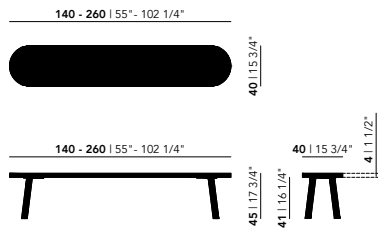

Oak

Length (cm)	Width (cm)	Thickness (cm)	Height (cm)	Standard edge Price (incl. VAT)	Chamfered & Radius edge Price (incl. VAT)
140	40	4	45	€ 1.119,00	€ 1.234,00
160	40	4	45	€ 1.189,00	€ 1.264,00
180	40	4	45	€ 1.249,00	€ 1.324,00
200	40	4	45	€ 1.299,00	€ 1.374,00
220	40	4	45	€ 1.339,00	€ 1.414,00
240	40	4	45	€ 1.379,00	€ 1.454,00
260	40	4	45	€ 1.439,00	€ 1.514,00