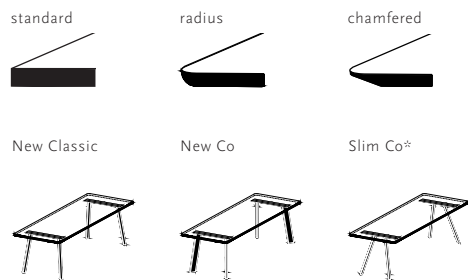

HPL Fenix

Length (cm)	Width (cm)	Thickness (cm)	Height (cm)	Standard edge Price (incl. VAT)	Chamfered & Radius edge Price (incl. VAT)
160	90	4	75	€ 2.479,00	€ 2.479,00
180	90	4	75	€ 2.559,00	€ 2.559,00
200	90	4	75	€ 2.669,00	€ 2.669,00
220	90	4	75	€ 2.769,00	€ 2.769,00
240	90	4	75	€ 2.869,00	€ 2.869,00
260	90	4	75	€ 2.959,00	€ 2.959,00
280	90	4	75	€ 3.059,00	€ 3.059,00
300	90	4	75	€ 3.169,00	€ 3.169,00
350	90	4	75	€ 5.879,00	€ 5.879,00
400	90	4	75	€ 6.479,00	€ 6.479,00
160	100	4	75	€ 2.539,00	€ 2.539,00
180	100	4	75	€ 2.669,00	€ 2.669,00
200	100	4	75	€ 2.779,00	€ 2.779,00
220	100	4	75	€ 2.889,00	€ 2.889,00
240	100	4	75	€ 2.989,00	€ 2.989,00
260	100	4	75	€ 3.129,00	€ 3.129,00
280	100	4	75	€ 3.219,00	€ 3.219,00
300	100	4	75	€ 3.319,00	€ 3.319,00
350	100	4	75	€ 6.079,00	€ 6.079,00
400	100	4	75	€ 6.709,00	€ 6.709,00

Tabletop

HPL Fenix | see all finish options on page 338

Frame

Steel | black (9005), white (9016), Brown (FT8011), Ivory (FT1015)

Oak | see all finish options on page 337

Other dimensions are available on request. Please contact us for options and pricing.

* Not available in combination with lengths of 350 & 400 cm

Dining Tables | rectangular

HPL Unilin | smart collection

Length (cm)	Width (cm)	Thickness (cm)	Height (cm)	Standard edge Price (incl. VAT)	Chamfered & Radius edge Price (incl. VAT)
160	90	4	75	€ 2.339,00	€ 2.339,00
180	90	4	75	€ 2.419,00	€ 2.419,00
200	90	4	75	€ 2.509,00	€ 2.509,00
220	90	4	75	€ 2.619,00	€ 2.619,00
240	90	4	75	€ 2.719,00	€ 2.719,00
260	90	4	75	€ 2.799,00	€ 2.799,00
280	90	4	75	€ 2.899,00	€ 2.899,00
300	90	4	75	€ 2.999,00	€ 2.999,00
160	100	4	75	€ 2.399,00	€ 2.399,00
180	100	4	75	€ 2.509,00	€ 2.509,00
200	100	4	75	€ 2.619,00	€ 2.619,00
220	100	4	75	€ 2.739,00	€ 2.739,00
240	100	4	75	€ 2.829,00	€ 2.829,00
260	100	4	75	€ 2.939,00	€ 2.939,00
280	100	4	75	€ 3.039,00	€ 3.039,00
300	100	4	75	€ 3.149,00	€ 3.149,00