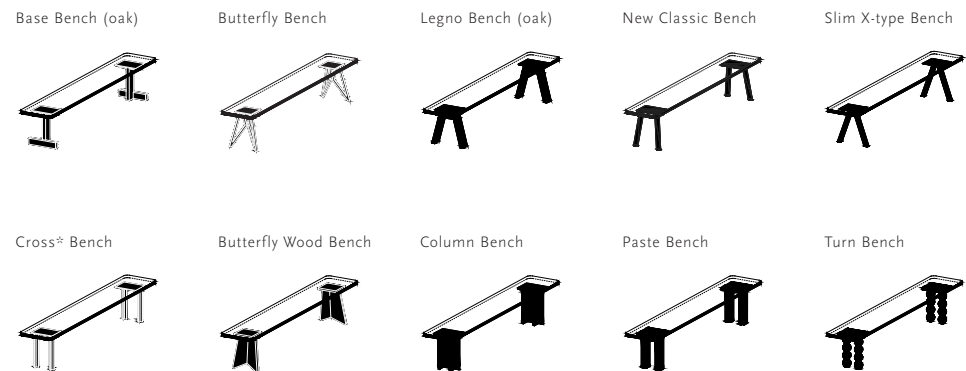

Dining Benches | rectangular

Oak

Length (cm)	Width (cm)	Thickness (cm)	Height (cm)	Standard edge Price (incl. VAT)	Chamfered & Radius edge Price (incl. VAT)
140	40	4	45	€ 1.159,00	€ 1.234,00
160	40	4	45	€ 1.189,00	€ 1.264,00
180	40	4	45	€ 1.249,00	€ 1.324,00
200	40	4	45	€ 1.299,00	€ 1.374,00
220	40	4	45	€ 1.339,00	€ 1.414,00
240	40	4	45	€ 1.379,00	€ 1.454,00
260	40	4	45	€ 1.439,00	€ 1.514,00