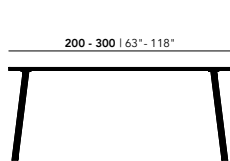

HPL Fenix

Butterfly

Co

Legno (oak)

New Classic

SSlim X-type

92 Height (cm)

90 - 100 | 35 1/2\"/>