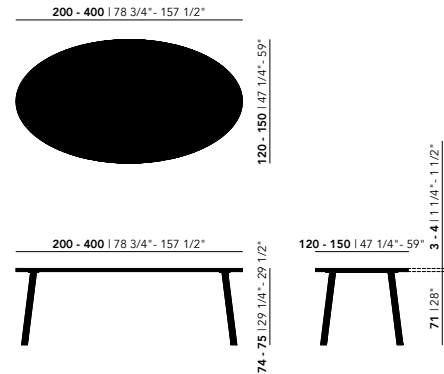

Other dimensions are available on request. Please contact us for options and pricing.

* Not available in combination with lengths of 350 & 400 cm

Dining Tables | oval

Walnut

standard

radius

chamfered

Butterfly

Dansk*

Length (cm)	Width (cm)	Thickness (cm)	Height (cm)	Standard edge Price (incl. VAT)	Chamfered & Radius edge Price (incl. VAT)
200	120	3	74	€ 3.929,00	€ 4.079,00
220	120	3	74	€ 4.009,00	€ 4.159,00
240	120	3	74	€ 4.229,00	€ 4.379,00
260	120	3	74	€ 4.419,00	€ 4.569,00
280	120	3	74	€ 4.679,00	€ 4.829,00
300	120	3	74	€ 4.819,00	€ 4.969,00
200	120	4	75	€ 4.419,00	€ 4.569,00
220	120	4	75	€ 4.559,00	€ 4.709,00
240	120	4	75	€ 4.789,00	€ 4.939,00
260	120	4	75	€ 5.019,00	€ 5.169,00
280	120	4	75	€ 5.319,00	€ 5.469,00
300	120	4	75	€ 5.489,00	€ 5.639,00
350	150	4	75	€ 14.919,00	€ 15.069,00
400	150	4	75	€ 15.289,00	€ 15.439,00