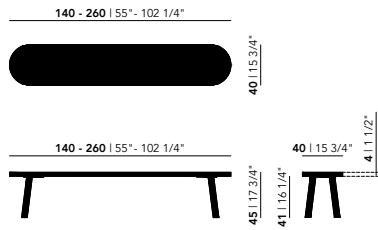

Base Bench (oak)

Butterfly Bench

Legno Bench (oak)

New Classic Bench

Slim X-type Bench

Cross* Bench

Length (cm)	Width (cm)	Thickness (cm)	Height (cm)	Standard edge Price (incl. VAT)	Chamfered & Radius edge Price (incl. VAT)
140	40	4	45	€ 1.179,00	€ 1.179,00
160	40	4	45	€ 1.199,00	€ 1.199,00
180	40	4	45	€ 1.249,00	€ 1.249,00
200	40	4	45	€ 1.289,00	€ 1.289,00
220	40	4	45	€ 1.339,00	€ 1.339,00
240	40	4	45	€ 1.359,00	€ 1.359,00
260	40	4	45	€ 1.419,00	€ 1.419,00