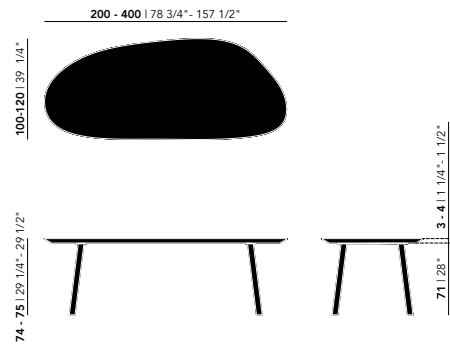

Dining Tables High | oval

HPL Fenix

Butterfly

Co

Legno (oak)

New Classic

Slim X-type

Length (cm)	Width (cm)	Thickness (cm)	Height (cm)	Standard edge Price (incl. VAT)	Chamfered & Radius edge Price (incl. VAT)
200	120	4	92/105	€ 3.139,00	€ 3.139,00
220	120	4	92/105	€ 3.269,00	€ 3.269,00
240	120	4	92/105	€ 3.409,00	€ 3.409,00
260	120	4	92/105	€ 3.529,00	€ 3.529,00
280	120	4	92/105	€ 3.679,00	€ 3.679,00
300	120	4	92/105	€ 3.809,00	€ 3.809,00

92 Height (cm)

105 Height (cm)

Tabletop

HPL Fenix | see all finish options on page 338

Frame

Steel | black (9005), white (9016), Brown (FT8011), Ivory (FT1015)

Oak | see all finish options on page 337

Other dimensions are available on request. Please contact us for options and pricing.

Dining Tables | blob

Oak

Length (cm)	Width (cm)	Thickness (cm)	Height (cm)	Standard edge Price (incl. VAT)	Chamfered, Radius & Round** edge finish Price (incl. VAT)
200	100	3	74	€ 2.479,00	€ 2.629,00
220	100	3	74	€ 2.569,00	€ 2.719,00
240	100	3	74	€ 2.659,00	€ 2.809,00
260	100	3	74	€ 2.769,00	€ 2.919,00
280	100	3	74	€ 2.869,00	€ 3.019,00
300	100	3	74	€ 2.989,00	€ 3.139,00
200	100	4	75	€ 2.659,00	€ 2.809,00
220	100	4	75	€ 2.799,00	€ 2.949,00
240	100	4	75	€ 2.919,00	€ 3.069,00
260	100	4	75	€ 3.049,00	€ 3.199,00
280	100	4	75	€ 3.149,00	€ 3.299,00
300	100	4	75	€ 3.289,00	€ 3.439,00
350	120	4	75	€ 9.279,00	€ 9.429,00
400	120	4	75	€ 9.659,00	€ 9.809,00