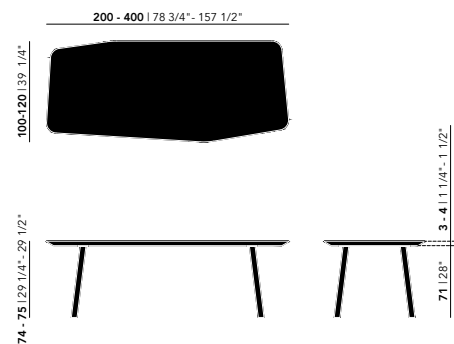

*** Available only with standard edge finish (STD)

Dining Tables | paper

HPL Fenix

Length (cm)	Width (cm)	Thickness (cm)	Height (cm)	Standard edge Price (incl. VAT)	Chamfered & Radius edge Price (incl. VAT)
200	100	4	75	€ 2.779,00	€ 2.779,00
220	100	4	75	€ 2.889,00	€ 2.889,00
240	100	4	75	€ 2.989,00	€ 2.989,00
260	100	4	75	€ 3.129,00	€ 3.129,00
280	100	4	75	€ 3.219,00	€ 3.219,00
300	100	4	75	€ 3.319,00	€ 3.319,00
350	120	4	75	€ 6.459,00	€ 6.459,00
400	120	4	75	€ 7.139,00	€ 7.139,00

* Not available in combination with lengths of 350 & 400 cm

Dining Tables | paper

HPL Unilin | smart collection

Length (cm)	Width (cm)	Thickness (cm)	Height (cm)	Standard edge Price (incl. VAT)	Chamfered & Radius edge Price (incl. VAT)
200	100	4	75	€ 2.619,00	€ 2.619,00
220	100	4	75	€ 2.739,00	€ 2.739,00
240	100	4	75	€ 2.829,00	€ 2.829,00
260	100	4	75	€ 2.939,00	€ 2.939,00
280	100	4	75	€ 3.039,00	€ 3.039,00
300	100	4	75	€ 3.149,00	€ 3.149,00