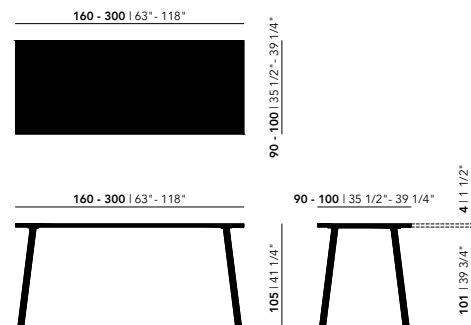

* Not available in combination with lengths of 350 & 400 cm

Dining Tables High | rectangular

Oak

Length (cm)	Width (cm)	Thickness (cm)	Height (cm)	Standard edge Price (incl. VAT)	Chamfered & Radius edge Price (incl. VAT)
160	90	4	92/105	€ 2.489,00	€ 2.609,00
180	90	4	92/105	€ 2.579,00	€ 2.699,00
200	90	4	92/105	€ 2.699,00	€ 2.829,00
220	90	4	92/105	€ 2.809,00	€ 2.929,00
240	90	4	92/105	€ 2.939,00	€ 3.059,00
260	90	4	92/105	€ 3.019,00	€ 3.139,00
280	90	4	92/105	€ 3.149,00	€ 3.259,00
300	90	4	92/105	€ 3.259,00	€ 3.379,00
160	100	4	92/105	€ 2.569,00	€ 2.719,00
180	100	4	92/105	€ 2.699,00	€ 2.849,00
200	100	4	92/105	€ 2.819,00	€ 2.969,00
220	100	4	92/105	€ 2.959,00	€ 3.109,00
240	100	4	92/105	€ 3.069,00	€ 3.219,00
260	100	4	92/105	€ 3.209,00	€ 3.359,00
280	100	4	92/105	€ 3.309,00	€ 3.459,00
300	100	4	92/105	€ 3.439,00	€ 3.589,00

** Only applicable to the Soft collection. Available only with round edge finish (RE).

Dining Tables High | rectangular

Smart collection | Oak natural lacquer

92 Height (cm)

105 Height (cm)

Tabletop

Oak | see all finish options on page 337

Frame

Steel | black (9005), white (9016), Brown (FT8011), Ivory (FT1015)

Oak | see all finish options on page 337

Length (cm)	Width (cm)	Thickness (cm)	Height (cm)	Standard edge Price (incl. VAT)	Chamfered & Radius edge Price (incl. VAT)
160	90	4	92/105	€ 2.229,00	€ 2.379,00
180	90	4	92/105	€ 2.309,00	€ 2.459,00
200	90	4	92/105	€ 2.419,00	€ 2.569,00
220	90	4	92/105	€ 2.509,00	€ 2.659,00
240	90	4	92/105	€ 2.629,00	€ 2.779,00
260	90	4	92/105	€ 2.699,00	€ 2.849,00
280	90	4	92/105	€ 2.819,00	€ 2.969,00
300	90	4	92/105	€ 2.909,00	€ 3.059,00
160	100	4	92/105	€ 2.299,00	€ 2.449,00
180	100	4	92/105	€ 2.419,00	€ 2.569,00
200	100	4	92/105	€ 2.519,00	€ 2.669,00
220	100	4	92/105	€ 2.649,00	€ 2.799,00
240	100	4	92/105	€ 2.759,00	€ 2.909,00
260	100	4	92/105	€ 2.869,00	€ 3.019,00
280	100	4	92/105	€ 2.949,00	€ 3.099,00
300	100	4	92/105	€ 3.079,00	€ 3.229,00