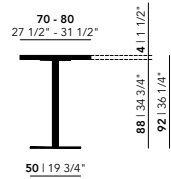

70 - 80
27 1/2" - 31 1/2"

70 - 80
27 1/2" - 31 1/2"

70 - 80
27 1/2" - 31 1/2"

70 - 80
27 1/2" - 31 1/2"

140 - 160 | 55° - 63°

70 - 80
27 1/2" - 31 1/2"

92 Height (cm)