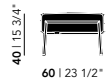

70 | 27 1/2"

Co Lounge Ottoman

85 | 33 1/2"

60 | 23 1/2"

85 | 33 1/2"

40 | 15 3/4"

60 | 23 1/2"

40 | 15 3/4"