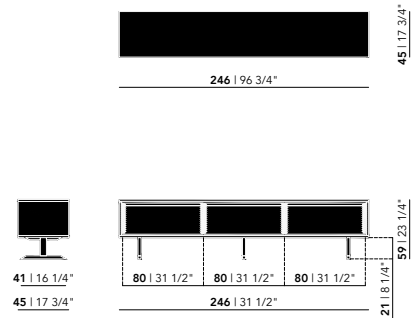

The Dresser | 31