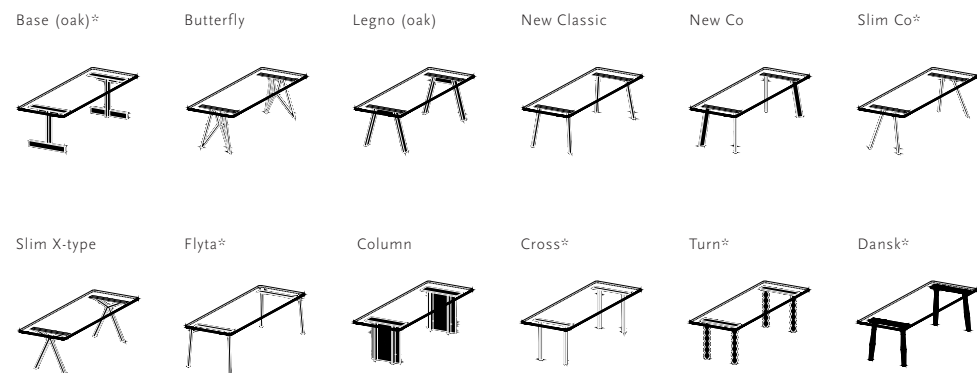

Dining Tables | rectangular

HPL Fenix

Length (cm)	Width (cm)	Thickness (cm)	Height (cm)	Standard edge Price (incl. VAT)	Chamfered & Radius edge Price (incl. VAT)
160	90	4	75	€ 2.479,00	€ 2.479,00
180	90	4	75	€ 2.559,00	€ 2.559,00
200	90	4	75	€ 2.669,00	€ 2.669,00
220	90	4	75	€ 2.769,00	€ 2.769,00
240	90	4	75	€ 2.869,00	€ 2.869,00
260	90	4	75	€ 2.959,00	€ 2.959,00
280	90	4	75	€ 3.059,00	€ 3.059,00
300	90	4	75	€ 3.169,00	€ 3.169,00
350	90	4	75	€ 5.879,00	€ 5.879,00
400	90	4	75	€ 6.479,00	€ 6.479,00
160	100	4	75	€ 2.539,00	€ 2.539,00
180	100	4	75	€ 2.669,00	€ 2.669,00
200	100	4	75	€ 2.779,00	€ 2.779,00
220	100	4	75	€ 2.889,00	€ 2.889,00
240	100	4	75	€ 2.989,00	€ 2.989,00
260	100	4	75	€ 3.129,00	€ 3.129,00
280	100	4	75	€ 3.219,00	€ 3.219,00
300	100	4	75	€ 3.319,00	€ 3.319,00
350	100	4	75	€ 6.079,00	€ 6.079,00
400	100	4	75	€ 6.709,00	€ 6.709,00