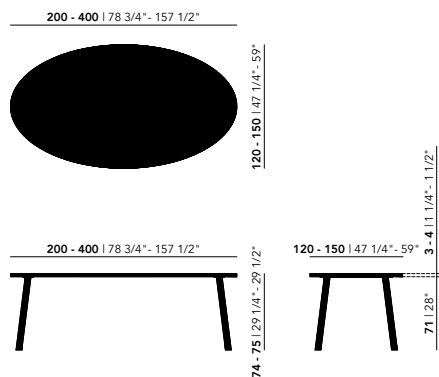

* Not available in combination with lengths of 350 & 400 cm

** Only applicable to the Federico collection. Available only with smooth edge finish (SE), see page 339.

Dining Tables | oval

Smart collection | Oak natural lacquer

Length (cm)	Width (cm)	Thickness (cm)	Height (cm)	Standard edge Price (incl. VAT)	Chamfered & Radius edge Price (incl. VAT)
200	120	3	74	€ 2.569,00	€ 2.719,00
220	120	3	74	€ 2.709,00	€ 2.859,00
240	120	3	74	€ 2.819,00	€ 2.969,00
260	120	3	74	€ 2.929,00	€ 3.079,00
280	120	3	74	€ 3.019,00	€ 3.169,00
300	120	3	74	€ 3.149,00	€ 3.299,00
200	120	4	75	€ 2.809,00	€ 2.959,00
220	120	4	75	€ 2.949,00	€ 3.099,00
240	120	4	75	€ 3.079,00	€ 3.229,00
260	120	4	75	€ 3.209,00	€ 3.359,00
280	120	4	75	€ 3.339,00	€ 3.489,00
300	120	4	75	€ 3.479,00	€ 3.629,00