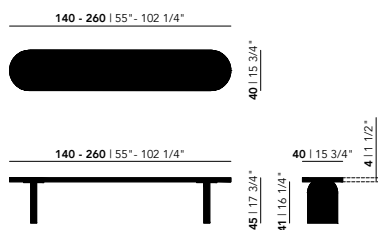

Seat

Oak | see all finish options on page 337

Oak natural lacquer | see all finish options on page 337

Walnut | see all finish options on page 337

Frame

Oak | see all finish options on page 337

Oak natural lacquer | see all finish options on page 337

Walnut | see all finish options on page 337

Smart collection | Oak natural lacquer

Length (cm)	Width (cm)	Thickness (cm)	Height (cm)	Standard edge Price (incl. VAT)	Chamfered & Radius edge Price (incl. VAT)
140	40	4	45	€ 1.039,00	€ 1.114,00
160	40	4	45	€ 1.079,00	€ 1.154,00
180	40	4	45	€ 1.129,00	€ 1.204,00
200	40	4	45	€ 1.179,00	€ 1.254,00
220	40	4	45	€ 1.219,00	€ 1.294,00
240	40	4	45	€ 1.249,00	€ 1.324,00
260	40	4	45	€ 1.299,00	€ 1.374,00

Oak

Length (cm)	Width (cm)	Thickness (cm)	Height (cm)	Standard edge Price (incl. VAT)	Chamfered & Radius edge Price (incl. VAT)
140	40	4	45	€ 1.159,00	€ 1.234,00
160	40	4	45	€ 1.189,00	€ 1.264,00
180	40	4	45	€ 1.249,00	€ 1.324,00
200	40	4	45	€ 1.299,00	€ 1.374,00
220	40	4	45	€ 1.339,00	€ 1.414,00
240	40	4	45	€ 1.379,00	€ 1.454,00
260	40	4	45	€ 1.439,00	€ 1.514,00

Walnut

Length (cm)	Width (cm)	Thickness (cm)	Height (cm)	Standard edge Price (incl. VAT)	Chamfered & Radius edge Price (incl. VAT)
140	40	4	45	€ 1.969,00	€ 2.044,00
160	40	4	45	€ 1.999,00	€ 2.074,00
180	40	4	45	€ 2.029,00	€ 2.104,00
200	40	4	45	€ 2.069,00	€ 2.144,00
220	40	4	45	€ 2.109,00	€ 2.184,00
240	40	4	45	€ 2.149,00	€ 2.224,00
260	40	4	45	€ 2.179,00	€ 2.254,00