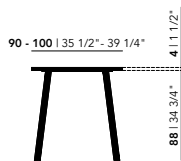

4 | 1 1/2\"/>