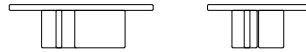

Federico Coffee Table | 105

Code: FEDECT105

Total length: 100,5 cm

Total width: 70 cm

Total height 3cm table top: 29,5 cm

Total height 4cm table top: 30,5 cm

Federico Coffee Table | Smart collection | Oak natural lacquer

Length (cm)	Width (cm)	Thickness (cm)	Height (cm)	Price (incl. VAT)
100,5	70	3	29,5	€ 799,00
142	86	3	29,5	€ 1159,00
100,5	70	4	30,5	€ 1039,00
142	86	4	30,5	€ 1439,00

Federico Coffee Table | Oak

Length (cm)	Width (cm)	Thickness (cm)	Height (cm)	Price (incl. VAT)
100,5	70	3	29,5	€ 899,00
142	86	3	29,5	€ 1299,00
100,5	70	4	30,5	€ 1149,00
142	86	4	30,5	€ 1619,00

Federico Coffee Table | Walnut

Length (cm)	Width (cm)	Thickness (cm)	Height (cm)	Price (incl. VAT)
100,5	70	3	29,5	€ 1699,00
142	86	3	29,5	€ 2519,00
100,5	70	4	30,5	€ 2299,00
142	86	4	30,5	€ 3379,00

Table top

Oak | see all finish options on page 337

Walnut | see all finish options on page 337

Frame

Oak | see all finish options on page 337

Walnut | see all finish options on page 337