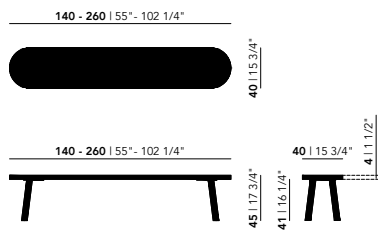

Length (cm)	Width (cm)	Thickness (cm)	Height (cm)	Standard edge Price (incl. VAT)	Chamfered & Radius edge Price (incl. VAT)
140	40	4	45	€ 1.039,00	€ 1.114,00
160	40	4	45	€ 1.079,00	€ 1.154,00
180	40	4	45	€ 1.129,00	€ 1.204,00
200	40	4	45	€ 1.179,00	€ 1.254,00
220	40	4	45	€ 1.219,00	€ 1.294,00
240	40	4	45	€ 1.249,00	€ 1.324,00
260	40	4	45	€ 1.299,00	€ 1.374,00