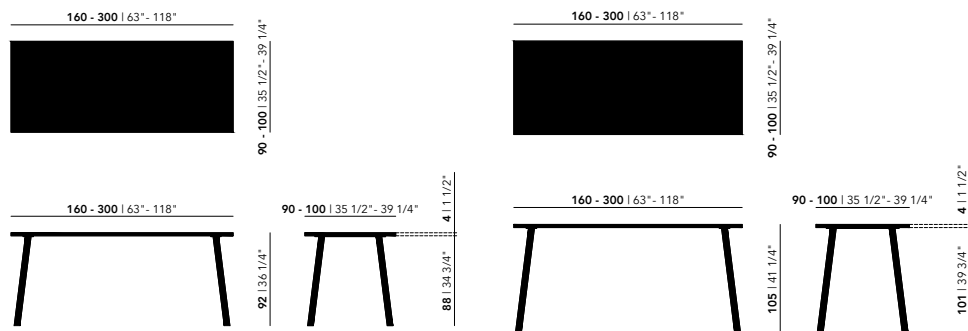

105 Height (cm)

Length (cm)	Width (cm)	Thickness (cm)	Height (cm)	Standard edge Price (incl. VAT)	Chamfered & Radius edge Price (incl. VAT)
160	90	4	92/105	€ 3,519,00	€ 3,669,00
180	90	4	92/105	€ 3,709,00	€ 3,859,00
200	90	4	92/105	€ 4,089,00	€ 4,239,00
220	90	4	92/105	€ 4,189,00	€ 4,339,00
240	90	4	92/105	€ 4,399,00	€ 4,549,00
260	90	4	92/105	€ 4,579,00	€ 4,729,00
280	90	4	92/105	€ 4,869,00	€ 5,019,00
300	90	4	92/105	€ 4,989,00	€ 5,139,00
160	100	4	92/105	€ 3,589,00	€ 3,739,00
180	100	4	92/105	€ 3,799,00	€ 3,949,00
200	100	4	92/105	€ 4,199,00	€ 4,349,00
220	100	4	92/105	€ 4,299,00	€ 4,449,00
240	100	4	92/105	€ 4,509,00	€ 4,659,00
260	100	4	92/105	€ 4,739,00	€ 4,889,00
280	100	4	92/105	€ 4,979,00	€ 5,129,00
300	100	4	92/105	€ 5,139,00	€ 5,289,00

Dining Tables High | rectangular

HPL Fenix

Butterfly

Co

Legno (oak)

New Classic

Slim X-type

92 Height (cm)

105 Height (cm)

Length (cm)	Width (cm)	Thickness (cm)	Height (cm)	Standard edge Price (incl. VAT)	Chamfered & Radius edge Price (incl. VAT)
160	90	4	92/105	€ 2.619,00	€ 2.619,00
180	90	4	92/105	€ 2.699,00	€ 2.699,00
200	90	4	92/105	€ 2.809,00	€ 2.809,00
220	90	4	92/105	€ 2.909,00	€ 2.909,00
240	90	4	92/105	€ 3.009,00	€ 3.009,00
260	90	4	92/105	€ 3.109,00	€ 3.109,00
280	90	4	92/105	€ 3.209,00	€ 3.209,00
300	90	4	92/105	€ 3.309,00	€ 3.309,00
160	100	4	92/105	€ 2.679,00	€ 2.679,00
180	100	4	92/105	€ 2.809,00	€ 2.809,00
200	100	4	92/105	€ 2.919,00	€ 2.919,00
220	100	4	92/105	€ 3.029,00	€ 3.029,00
240	100	4	92/105	€ 3.139,00	€ 3.139,00
260	100	4	92/105	€ 3.259,00	€ 3.259,00
280	100	4	92/105	€ 3.369,00	€ 3.369,00
300	100	4	92/105	€ 3.469,00	€ 3.469,00