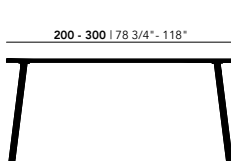

92 | 36 1/4\"/>

4 | 1 1/2\"/>

105 Height (cm)

90 - 100 | 35 1/2\"/>

105 | 41 1/4\"/>

4 | 1 1/2\"/>

Tabletop

HPL Fenix | see all finish options on page 338

Frame

Steel | black (9005), white (9016), Brown (FT8011), Ivory (FT1015)

Oak | see all finish options on page 337

Length (cm)	Width (cm)	Thickness (cm)	Height (cm)	Standard edge Price (incl. VAT)	Chamfered & Radius edge Price (incl. VAT)
200	90	4	92/105	€ 2.809,00	€ 2.809,00
220	90	4	92/105	€ 2.909,00	€ 2.909,00
240	90	4	92/105	€ 3.009,00	€ 3.009,00
260	90	4	92/105	€ 3.109,00	€ 3.109,00
280	90	4	92/105	€ 3.209,00	€ 3.209,00
300	90	4	92/105	€ 3.309,00	€ 3.309,00
200	100	4	92/105	€ 2.919,00	€ 2.919,00
220	100	4	92/105	€ 3.029,00	€ 3.029,00
240	100	4	92/105	€ 3.139,00	€ 3.139,00
260	100	4	92/105	€ 3.259,00	€ 3.259,00
280	100	4	92/105	€ 3.369,00	€ 3.369,00
300	100	4	92/105	€ 3.469,00	€ 3.469,00