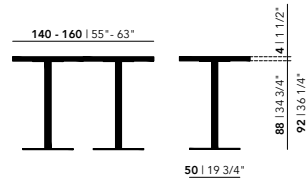

70 - 80
27 1/2" - 31 1/2"

70 - 80
27 1/2" - 31 1/2"

70 - 80
27 1/2" - 31 1/2"

70 - 80
27 1/2" - 31 1/2"

140 - 160 | 55° - 63°

70 - 80
27 1/2" - 31 1/2"

92 Height (cm)