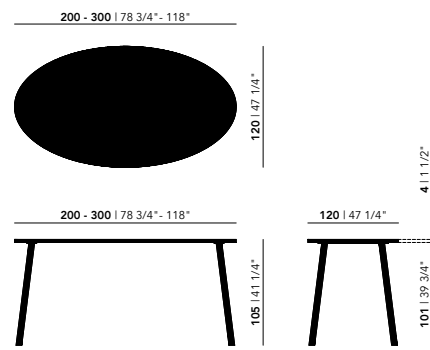

105 Height (cm)