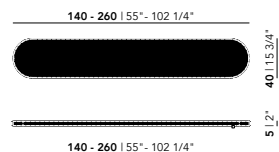

Dining Bench Cushion | Flat Oval

Upholstery

Upholstery | see all fabric options on page 336

Upholstery Group 0

Length (cm)	Width (cm)	Thickness (cm)	Price (incl. VAT)
140	40	5	€ 319,00
160	40	5	€ 329,00
180	40	5	€ 349,00
200	40	5	€ 359,00
220	40	5	€ 369,00
240	40	5	€ 379,00
260	40	5	€ 389,00

Upholstery Group 1

Length (cm)	Width (cm)	Thickness (cm)	Price (incl. VAT)
140	40	5	€ 349,00
160	40	5	€ 359,00
180	40	5	€ 389,00
200	40	5	€ 409,00
220	40	5	€ 419,00
240	40	5	€ 439,00
260	40	5	€ 449,00

Upholstery Group 2

Length (cm)	Width (cm)	Thickness (cm)	Price (incl. VAT)
140	40	5	€ 359,00
160	40	5	€ 369,00
180	40	5	€ 409,00
200	40	5	€ 419,00
220	40	5	€ 439,00
240	40	5	€ 449,00
260	40	5	€ 469,00

Upholstery Group 3

Length (cm)	Width (cm)	Thickness (cm)	Price (incl. VAT)
140	40	5	€ 579,00
160	40	5	€ 629,00
180	40	5	€ 659,00
200	40	5	€ 699,00
220	40	5	€ 769,00
240	40	5	€ 809,00
260	40	5	€ 849,00

Upholstery Group 4

Length (cm)	Width (cm)	Thickness (cm)	Price (incl. VAT)
140	40	5	€ 709,00
160	40	5	€ 789,00
180	40	5	€ 819,00
200	40	5	€ 859,00
220	40	5	€ 909,00
240	40	5	€ 939,00
260	40	5	€ 979,00