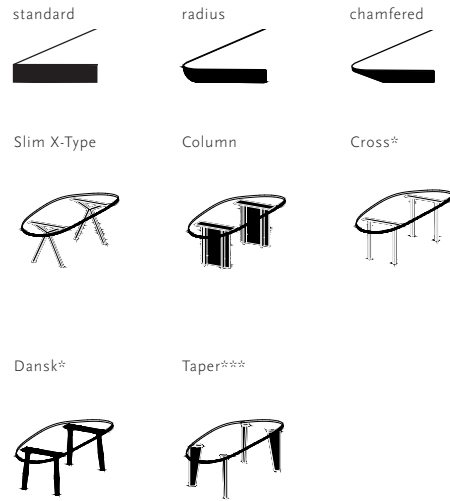

92 Height (cm)

105 Height (cm)

Tabletop

HPL Fenix | see all finish options on page 338

Frame

Steel | black (9005), white (9016), Brown (FT8011), Ivory (FT1015)

Oak | see all finish options on page 337

Other dimensions are available on request. Please contact us for options and pricing.

Dining Tables | blob

Oak

Length (cm)	Width (cm)	Thickness (cm)	Height (cm)	Standard edge Price (incl. VAT)	Chamfered, Radius & Round** edge finish Price (incl. VAT)
200	100	3	74	€ 2.479,00	€ 2.629,00
220	100	3	74	€ 2.569,00	€ 2.719,00
240	100	3	74	€ 2.659,00	€ 2.809,00
260	100	3	74	€ 2.769,00	€ 2.919,00
280	100	3	74	€ 2.869,00	€ 3.019,00
300	100	3	74	€ 2.989,00	€ 3.139,00
200	100	4	75	€ 2.659,00	€ 2.809,00
220	100	4	75	€ 2.799,00	€ 2.949,00
240	100	4	75	€ 2.919,00	€ 3.069,00
260	100	4	75	€ 3.049,00	€ 3.199,00
280	100	4	75	€ 3.149,00	€ 3.299,00
300	100	4	75	€ 3.289,00	€ 3.439,00
350	120	4	75	€ 9.279,00	€ 9.429,00
400	120	4	75	€ 9.659,00	€ 9.809,00