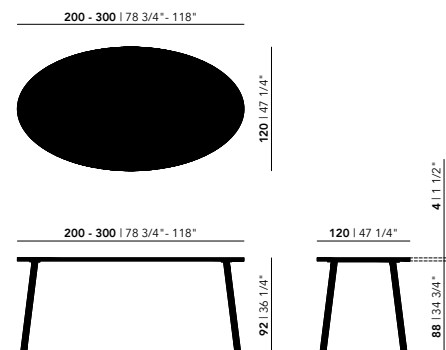

Length (cm)	Width (cm)	Thickness (cm)	Height (cm)	Standard edge Price (incl. VAT)	Chamfered & Radius edge Price (incl. VAT)
200	120	4	92/105	€ 3.069,00	€ 3.189,00
220	120	4	92/105	€ 3.219,00	€ 3.339,00
240	120	4	92/105	€ 3.379,00	€ 3.499,00
260	120	4	92/105	€ 3.519,00	€ 3.629,00
280	120	4	92/105	€ 3.669,00	€ 3.789,00
300	120	4	92/105	€ 3.829,00	€ 3.939,00

92 Height (cm)