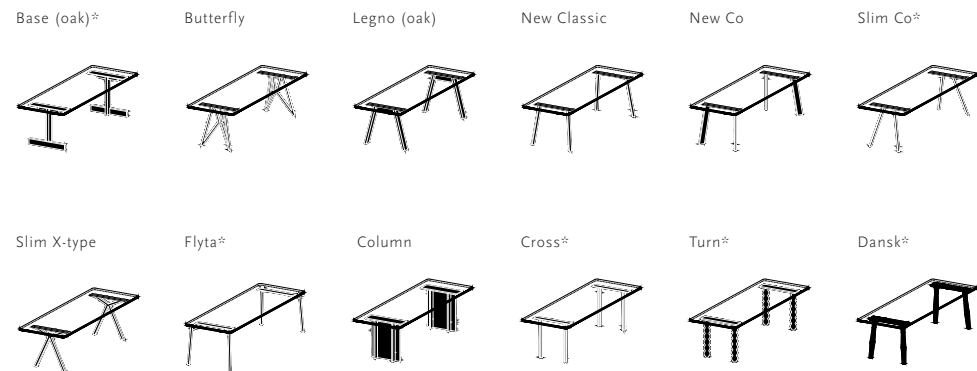

HPL Fenix

Length (cm)	Width (cm)	Thickness (cm)	Height (cm)	Standard edge Price (incl. VAT)	Chamfered & Radius edge Price (incl. VAT)
160	90	4	75	€ 2.479,00	€ 2.479,00
180	90	4	75	€ 2.559,00	€ 2.559,00
200	90	4	75	€ 2.669,00	€ 2.669,00
220	90	4	75	€ 2.769,00	€ 2.769,00
240	90	4	75	€ 2.869,00	€ 2.869,00
260	90	4	75	€ 2.959,00	€ 2.959,00
280	90	4	75	€ 3.059,00	€ 3.059,00
300	90	4	75	€ 3.169,00	€ 3.169,00
350	90	4	75	€ 5.879,00	€ 5.879,00
400	90	4	75	€ 6.479,00	€ 6.479,00
160	100	4	75	€ 2.539,00	€ 2.539,00
180	100	4	75	€ 2.669,00	€ 2.669,00
200	100	4	75	€ 2.779,00	€ 2.779,00
220	100	4	75	€ 2.889,00	€ 2.889,00
240	100	4	75	€ 2.989,00	€ 2.989,00
260	100	4	75	€ 3.129,00	€ 3.129,00
280	100	4	75	€ 3.219,00	€ 3.219,00
300	100	4	75	€ 3.319,00	€ 3.319,00
350	100	4	75	€ 6.079,00	€ 6.079,00
400	100	4	75	€ 6.709,00	€ 6.709,00

Tabletop

HPL Fenix | see all finish options on page 338

Frame

Steel | black (9005), white (9016), Brown (FT8011), Ivory (FT1015)

Oak | see all finish options on page 337

Other dimensions are available on request. Please contact us for options and pricing.

* Not available in combination with lengths of 350 & 400 cm

Dining Tables | rectangular

HPL Unilin | smart collection

Length (cm)	Width (cm)	Thickness (cm)	Height (cm)	Standard edge Price (incl. VAT)	Chamfered & Radius edge Price (incl. VAT)
160	90	4	75	€ 2.339,00	€ 2.339,00
180	90	4	75	€ 2.419,00	€ 2.419,00
200	90	4	75	€ 2.509,00	€ 2.509,00
220	90	4	75	€ 2.619,00	€ 2.619,00
240	90	4	75	€ 2.719,00	€ 2.719,00
260	90	4	75	€ 2.799,00	€ 2.799,00
280	90	4	75	€ 2.899,00	€ 2.899,00
300	90	4	75	€ 2.999,00	€ 2.999,00
160	100	4	75	€ 2.399,00	€ 2.399,00
180	100	4	75	€ 2.509,00	€ 2.509,00
200	100	4	75	€ 2.619,00	€ 2.619,00
220	100	4	75	€ 2.739,00	€ 2.739,00
240	100	4	75	€ 2.829,00	€ 2.829,00
260	100	4	75	€ 2.939,00	€ 2.939,00
280	100	4	75	€ 3.039,00	€ 3.039,00
300	100	4	75	€ 3.149,00	€ 3.149,00