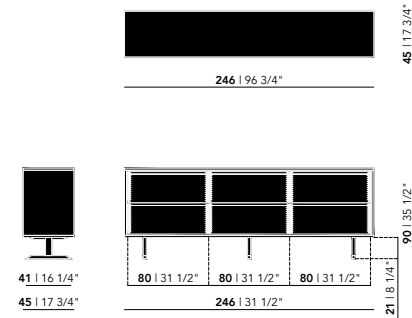

Smart collection

Model	Length (cm)	Depth (cm)	Height (cm)	Price (incl. VAT)
The Dresser 21	166	45	59	€ 3.199,00
The Dresser 22	166	45	90	€ 4.539,00
The Dresser 31	246	45	59	€ 4.169,00
The Dresser 32	246	45	90	€ 5.939,00