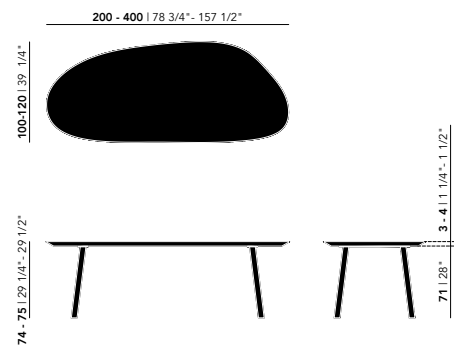

Cross*

Turn*

Dansk*

Length (cm)	Width (cm)	Thickness (cm)	Height (cm)	Standard edge Price (incl. VAT)	Chamfered & Radius edge Price (incl. VAT)
200	100	4	75	€ 2.779,00	€ 2.779,00
220	100	4	75	€ 2.889,00	€ 2.889,00
240	100	4	75	€ 2.989,00	€ 2.989,00
260	100	4	75	€ 3.129,00	€ 3.129,00
280	100	4	75	€ 3.219,00	€ 3.219,00
300	100	4	75	€ 3.319,00	€ 3.319,00
350	120	4	75	€ 6.459,00	€ 6.459,00
400	120	4	75	€ 7.139,00	€ 7.139,00

* Not available in combination with lengths of 350 & 400 cm

Dining Tables | blob

HPL Unilin | smart collection

Butterfly New Classic Slim Co*

Slim X-Type Column Cross*

Cross* Turn* Dansk*

Length (cm)	Width (cm)	Thickness (cm)	Height (cm)	Standard edge Price (incl. VAT)	Chamfered & Radius edge Price (incl. VAT)
200	100	4	75	€ 2.619,00	€ 2.619,00
220	100	4	75	€ 2.739,00	€ 2.739,00
240	100	4	75	€ 2.829,00	€ 2.829,00
260	100	4	75	€ 2.939,00	€ 2.939,00
280	100	4	75	€ 3.039,00	€ 3.039,00
300	100	4	75	€ 3.149,00	€ 3.149,00