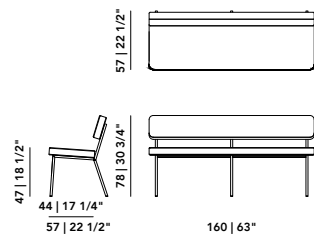

Coode Dining Bench 160