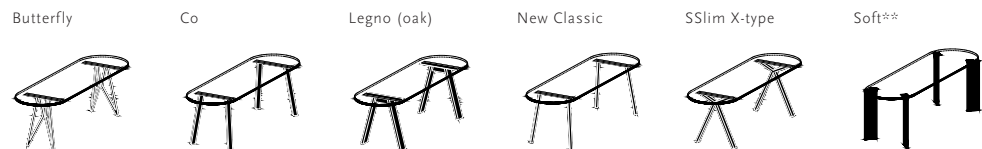

* Not available in combination with lengths of 350 & 400 cm

Dining Tables | flat oval

HPL Unilin | smart collection

Length (cm)	Width (cm)	Thickness (cm)	Height (cm)	Standard edge Price (incl. VAT)	Chamfered & Radius edge Price (incl. VAT)
200	90	4	75	€ 2.509,00	€ 2.509,00
220	90	4	75	€ 2.619,00	€ 2.619,00
240	90	4	75	€ 2.719,00	€ 2.719,00
260	90	4	75	€ 2.799,00	€ 2.799,00
280	90	4	75	€ 2.899,00	€ 2.899,00
300	90	4	75	€ 2.999,00	€ 2.999,00
200	100	4	75	€ 2.619,00	€ 2.619,00
220	100	4	75	€ 2.739,00	€ 2.739,00
240	100	4	75	€ 2.829,00	€ 2.829,00
260	100	4	75	€ 2.939,00	€ 2.939,00
280	100	4	75	€ 3.039,00	€ 3.039,00
300	100	4	75	€ 3.149,00	€ 3.149,00

* Not available in combination with lengths of 350 & 400 cm

Dining Tables High | flat oval

Oak

Length (cm)	Width (cm)	Thickness (cm)	Height (cm)	Standard edge Price (incl. VAT)	Chamfered & Radius edge Price (incl. VAT)
200	90	4	92/105	€ 2.699,00	€ 2.829,00
220	90	4	92/105	€ 2.809,00	€ 2.929,00
240	90	4	92/105	€ 2.939,00	€ 3.059,00
260	90	4	92/105	€ 3.019,00	€ 3.139,00
280	90	4	92/105	€ 3.149,00	€ 3.259,00
300	90	4	92/105	€ 3.259,00	€ 3.379,00
200	100	4	92/105	€ 2.819,00	€ 2.969,00
220	100	4	92/105	€ 2.959,00	€ 3.109,00
240	100	4	92/105	€ 3.069,00	€ 3.219,00
260	100	4	92/105	€ 3.209,00	€ 3.359,00
280	100	4	92/105	€ 3.309,00	€ 3.459,00
300	100	4	92/105	€ 3.439,00	€ 3.589,00