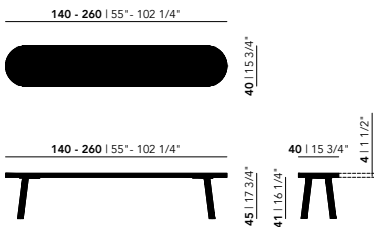

Legno Bench (oak)

New Classic Bench

Slim X-type Bench

Cross* Bench

Length (cm)	Width (cm)	Thickness (cm)	Height (cm)	Standard edge Price (incl. VAT)	Chamfered & Radius edge Price (incl. VAT)
140	40	4	45	€ 1.369,00	€ 1.369,00
160	40	4	45	€ 1.399,00	€ 1.399,00
180	40	4	45	€ 1.469,00	€ 1.469,00
200	40	4	45	€ 1.509,00	€ 1.509,00
220	40	4	45	€ 1.569,00	€ 1.569,00
240	40	4	45	€ 1.599,00	€ 1.599,00
260	40	4	45	€ 1.649,00	€ 1.649,00