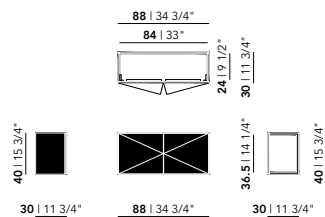

Shelves

Oak | see all finish options on page 337

Oak element

Oak | see all finish options on page 337

Frame

Steel | black (9005), white (9016), Brown (FT8011), Ivory

Smart collection

Model	Art. No.	Length (cm)	Depth (cm)	Height (cm)	Price (incl. VAT)
Shelf 110 cm	MODU110SH	110	30	2	€ 1.169,00
Shelf 200 cm	MODU200SH	200	30	2	€ 1.489,00
Shelf 290 cm	MODU290SH	290	30	2	€ 1.829,00
Frame 59 cm	MC2L	2	34,5	59	€ 1.359,00
Frame 101 cm	MC3L	2	34,5	101	€ 1.829,00
Frame 143 cm	MC4L	2	34,5	143	€ 2.309,00
Frame 185 cm	MC5L	2	34,5	185	€ 1.499,00
Frame 227 cm	MC6L	2	34,5	227	€ 2.059,00
Oak element*	OE	88	30	40	€ 469,00