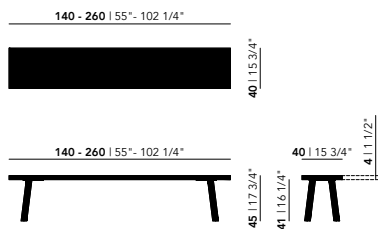

Length (cm)	Width (cm)	Thickness (cm)	Height (cm)	Standard edge Price (incl. VAT)	Chamfered & Radius edge Price (incl. VAT)
140	40	4	45	€ 1.039,00	€ 1.114,00
160	40	4	45	€ 1.079,00	€ 1.154,00
180	40	4	45	€ 1.129,00	€ 1.204,00
200	40	4	45	€ 1.179,00	€ 1.254,00
220	40	4	45	€ 1.219,00	€ 1.294,00
240	40	4	45	€ 1.249,00	€ 1.324,00
260	40	4	45	€ 1.299,00	€ 1.374,00