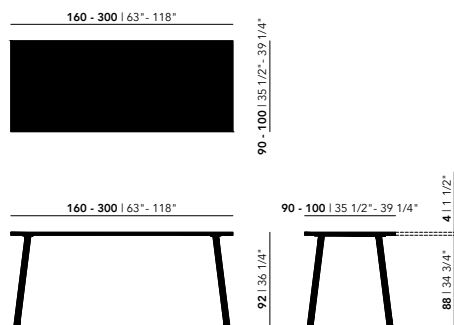

* Not available in combination with lengths of 350 & 400 cm

Dining Tables High | rectangular

Oak

Length (cm)	Width (cm)	Thickness (cm)	Height (cm)	Standard edge Price (incl. VAT)	Chamfered & Radius edge Price (incl. VAT)
160	90	4	92/105	€ 2.489,00	€ 2.609,00
180	90	4	92/105	€ 2.579,00	€ 2.699,00
200	90	4	92/105	€ 2.699,00	€ 2.829,00
220	90	4	92/105	€ 2.809,00	€ 2.929,00
240	90	4	92/105	€ 2.939,00	€ 3.059,00
260	90	4	92/105	€ 3.019,00	€ 3.139,00
280	90	4	92/105	€ 3.149,00	€ 3.259,00
300	90	4	92/105	€ 3.259,00	€ 3.379,00
160	100	4	92/105	€ 2.569,00	€ 2.719,00
180	100	4	92/105	€ 2.699,00	€ 2.849,00
200	100	4	92/105	€ 2.819,00	€ 2.969,00
220	100	4	92/105	€ 2.959,00	€ 3.109,00
240	100	4	92/105	€ 3.069,00	€ 3.219,00
260	100	4	92/105	€ 3.209,00	€ 3.359,00
280	100	4	92/105	€ 3.309,00	€ 3.459,00
300	100	4	92/105	€ 3.439,00	€ 3.589,00

** Only applicable to the Soft collection. Available only with round edge finish (RE).

Dining Tables High | rectangular

Smart collection | Oak natural lacquer

92 Height (cm)

105 Height (cm)

Tabletop

Oak | see all finish options on page 337

Frame

Steel | black (9005), white (9016), Brown (FT8011), Ivory (FT1015)

Oak | see all finish options on page 337

Length (cm)	Width (cm)	Thickness (cm)	Height (cm)	Standard edge Price (incl. VAT)	Chamfered & Radius edge Price (incl. VAT)
160	90	4	92/105	€ 2.229,00	€ 2.379,00
180	90	4	92/105	€ 2.309,00	€ 2.459,00
200	90	4	92/105	€ 2.419,00	€ 2.569,00
220	90	4	92/105	€ 2.509,00	€ 2.659,00
240	90	4	92/105	€ 2.629,00	€ 2.779,00
260	90	4	92/105	€ 2.699,00	€ 2.849,00
280	90	4	92/105	€ 2.819,00	€ 2.969,00
300	90	4	92/105	€ 2.909,00	€ 3.059,00
160	100	4	92/105	€ 2.299,00	€ 2.449,00
180	100	4	92/105	€ 2.419,00	€ 2.569,00
200	100	4	92/105	€ 2.519,00	€ 2.669,00
220	100	4	92/105	€ 2.649,00	€ 2.799,00
240	100	4	92/105	€ 2.759,00	€ 2.909,00
260	100	4	92/105	€ 2.869,00	€ 3.019,00
280	100	4	92/105	€ 2.949,00	€ 3.099,00
300	100	4	92/105	€ 3.079,00	€ 3.229,00