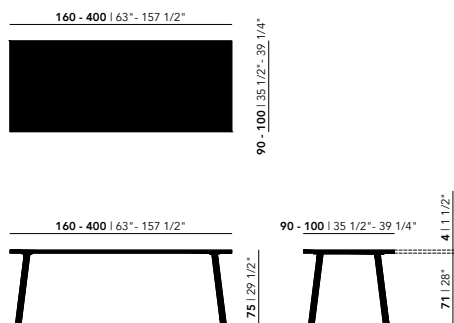

HPL Fenix

Length (cm)	Width (cm)	Thickness (cm)	Height (cm)	Standard edge Price (incl. VAT)	Chamfered & Radius edge Price (incl. VAT)
160	90	4	75	€ 2.479,00	€ 2.479,00
180	90	4	75	€ 2.559,00	€ 2.559,00
200	90	4	75	€ 2.669,00	€ 2.669,00
220	90	4	75	€ 2.769,00	€ 2.769,00
240	90	4	75	€ 2.869,00	€ 2.869,00
260	90	4	75	€ 2.959,00	€ 2.959,00
280	90	4	75	€ 3.059,00	€ 3.059,00
300	90	4	75	€ 3.169,00	€ 3.169,00
350	90	4	75	€ 5.879,00	€ 5.879,00
400	90	4	75	€ 6.479,00	€ 6.479,00
160	100	4	75	€ 2.539,00	€ 2.539,00
180	100	4	75	€ 2.669,00	€ 2.669,00
200	100	4	75	€ 2.779,00	€ 2.779,00
220	100	4	75	€ 2.889,00	€ 2.889,00
240	100	4	75	€ 2.989,00	€ 2.989,00
260	100	4	75	€ 3.129,00	€ 3.129,00
280	100	4	75	€ 3.219,00	€ 3.219,00
300	100	4	75	€ 3.319,00	€ 3.319,00
350	100	4	75	€ 6.079,00	€ 6.079,00
400	100	4	75	€ 6.709,00	€ 6.709,00

* Not available in combination with lengths of 350 & 400 cm

Dining Tables | rectangular

HPL Unilin | smart collection

Length (cm)	Width (cm)	Thickness (cm)	Height (cm)	Standard edge Price (incl. VAT)	Chamfered & Radius edge Price (incl. VAT)
160	90	4	75	€ 2.339,00	€ 2.339,00
180	90	4	75	€ 2.419,00	€ 2.419,00
200	90	4	75	€ 2.509,00	€ 2.509,00
220	90	4	75	€ 2.619,00	€ 2.619,00
240	90	4	75	€ 2.719,00	€ 2.719,00
260	90	4	75	€ 2.799,00	€ 2.799,00
280	90	4	75	€ 2.899,00	€ 2.899,00
300	90	4	75	€ 2.999,00	€ 2.999,00
160	100	4	75	€ 2.399,00	€ 2.399,00
180	100	4	75	€ 2.509,00	€ 2.509,00
200	100	4	75	€ 2.619,00	€ 2.619,00
220	100	4	75	€ 2.739,00	€ 2.739,00
240	100	4	75	€ 2.829,00	€ 2.829,00
260	100	4	75	€ 2.939,00	€ 2.939,00
280	100	4	75	€ 3.039,00	€ 3.039,00
300	100	4	75	€ 3.149,00	€ 3.149,00