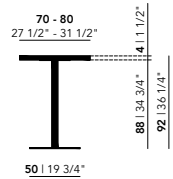

70 - 80
27 1/2" - 31 1/2"

70 - 80
27 1/2" - 31 1/2"

70 - 80
27 1/2" - 31 1/2"

70 - 80
27 1/2" - 31 1/2"

140 - 160 | 55° - 63°

70 - 80
27 1/2" - 31 1/2"

92 Height (cm)