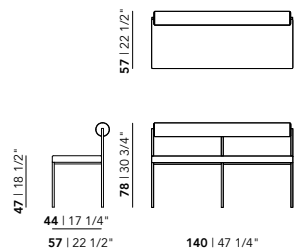

Bolster Dining Bench 140