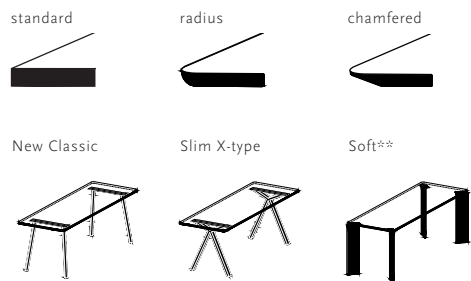

* Not available in combination with lengths of 350 & 400 cm

Dining Tables | rectangular

HPL Unilin | smart collection

Length (cm)	Width (cm)	Thickness (cm)	Height (cm)	Standard edge Price (incl. VAT)	Chamfered & Radius edge Price (incl. VAT)
160	90	4	75	€ 2.339,00	€ 2.339,00
180	90	4	75	€ 2.419,00	€ 2.419,00
200	90	4	75	€ 2.509,00	€ 2.509,00
220	90	4	75	€ 2.619,00	€ 2.619,00
240	90	4	75	€ 2.719,00	€ 2.719,00
260	90	4	75	€ 2.799,00	€ 2.799,00
280	90	4	75	€ 2.899,00	€ 2.899,00
300	90	4	75	€ 2.999,00	€ 2.999,00
160	100	4	75	€ 2.399,00	€ 2.399,00
180	100	4	75	€ 2.509,00	€ 2.509,00
200	100	4	75	€ 2.619,00	€ 2.619,00
220	100	4	75	€ 2.739,00	€ 2.739,00
240	100	4	75	€ 2.829,00	€ 2.829,00
260	100	4	75	€ 2.939,00	€ 2.939,00
280	100	4	75	€ 3.039,00	€ 3.039,00
300	100	4	75	€ 3.149,00	€ 3.149,00

Tabletop

HPL Unilin | smart collection | see all finish options on page 338

Frame

Steel | black (9005), white (9016), Brown (FT8011), Ivory (FT1015)

Oak | see all finish options on page 337

Other dimensions are available on request. Please contact us for options and pricing.

* Not available in combination with lengths of 350 & 400 cm

Dining Tables High | rectangular

Oak

Length (cm)	Width (cm)	Thickness (cm)	Height (cm)	Standard edge Price (incl. VAT)	Chamfered & Radius edge Price (incl. VAT)
160	90	4	92/105	€ 2.489,00	€ 2.609,00
180	90	4	92/105	€ 2.579,00	€ 2.699,00
200	90	4	92/105	€ 2.699,00	€ 2.829,00
220	90	4	92/105	€ 2.809,00	€ 2.929,00
240	90	4	92/105	€ 2.939,00	€ 3.059,00
260	90	4	92/105	€ 3.019,00	€ 3.139,00
280	90	4	92/105	€ 3.149,00	€ 3.259,00
300	90	4	92/105	€ 3.259,00	€ 3.379,00
160	100	4	92/105	€ 2.569,00	€ 2.719,00
180	100	4	92/105	€ 2.699,00	€ 2.849,00
200	100	4	92/105	€ 2.819,00	€ 2.969,00
220	100	4	92/105	€ 2.959,00	€ 3.109,00
240	100	4	92/105	€ 3.069,00	€ 3.219,00
260	100	4	92/105	€ 3.209,00	€ 3.359,00
280	100	4	92/105	€ 3.309,00	€ 3.459,00
300	100	4	92/105	€ 3.439,00	€ 3.589,00