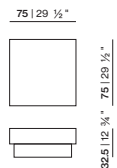

Frame

Walnut | see all finish options on page 337

Coffee Tables | Display

Oak

Display Coffee Table 35 | DISP35CT

Display Coffee Table 75 | DISP75CT

Oak natural lacquer | smart collection

Length (cm)	Width (cm)	Height (cm)	Price (incl. VAT)
35	35	47	€ 819,00
75	75	32,5	€ 899,00