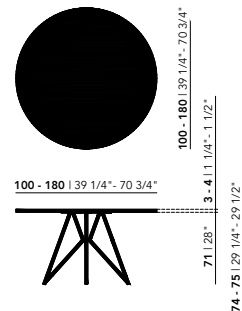

Butterfly Quadpod XL New Classic Quadpod XL New Co Quadpod XL

Tabletop

Oak | see all finish options on page 337

Frame

Steel | black (9005), white (9016), Brown (FT8011), Ivory (FT1015)

Diameter (cm)	Thickness (cm)	Height (cm)	Standard edge Price (incl. VAT)	Chamfered & Radius edge Price (incl. VAT)
100	3	74	€ 2.079,00	€ 2.229,00
110	3	74	€ 2.209,00	€ 2.359,00
120	3	74	€ 2.329,00	€ 2.479,00
130	3	74	€ 2.429,00	€ 2.579,00
140	3	74	€ 2.589,00	€ 2.739,00
150	3	74	€ 2.749,00	€ 2.899,00
160	3	74	€ 2.919,00	€ 3.069,00
170	3	74	€ 3.689,00	€ 3.839,00
180	3	74	€ 3.859,00	€ 4.009,00
100	4	75	€ 2.199,00	€ 2.349,00
110	4	75	€ 2.329,00	€ 2.479,00
120	4	75	€ 2.479,00	€ 2.629,00
130	4	75	€ 2.629,00	€ 2.779,00
140	4	75	€ 2.799,00	€ 2.949,00
150	4	75	€ 2.979,00	€ 3.129,00
160	4	75	€ 3.149,00	€ 3.299,00
170	4	75	€ 3.979,00	€ 4.129,00
180	4	75	€ 4.199,00	€ 4.349,00