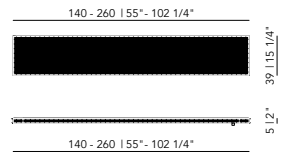

Upholstery Group C | Sunbrella Heritage

Length (cm)	Width (cm)	Thickness (cm)	Price (incl. VAT)
140	40	5	€ 539,00
160	40	5	€ 589,00
180	40	5	€ 619,00
200	40	5	€ 659,00
220	40	5	€ 709,00
240	40	5	€ 749,00
260	40	5	€ 789,00