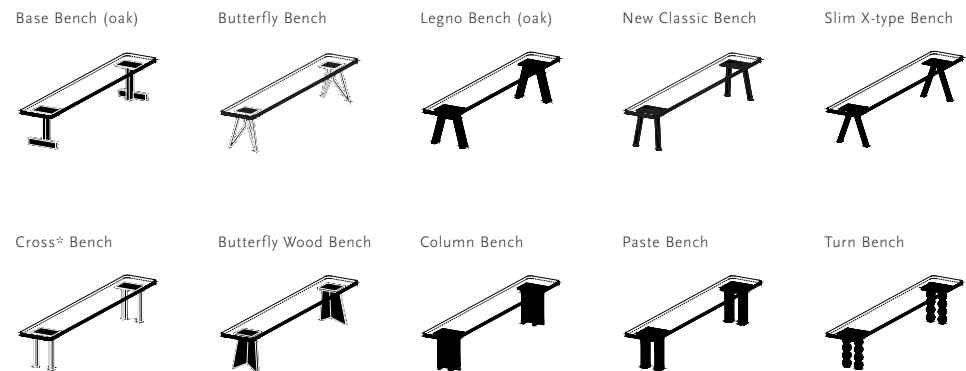

Other dimensions are available on request. Please contact us for options and pricing.

Dining Benches | rectangular

Oak

Length (cm)	Width (cm)	Thickness (cm)	Height (cm)	Standard edge Price (incl. VAT)	Chamfered & Radius edge Price (incl. VAT)
140	40	4	45	€ 1.159,00	€ 1.234,00
160	40	4	45	€ 1.189,00	€ 1.264,00
180	40	4	45	€ 1.249,00	€ 1.324,00
200	40	4	45	€ 1.299,00	€ 1.374,00
220	40	4	45	€ 1.339,00	€ 1.414,00
240	40	4	45	€ 1.379,00	€ 1.454,00
260	40	4	45	€ 1.439,00	€ 1.514,00

Length (cm)	Width (cm)	Thickness (cm)	Height (cm)	Standard edge Price (incl. VAT)	Chamfered & Radius edge Price (incl. VAT)
140	40	4	45	€ 1.039,00	€ 1.114,00
160	40	4	45	€ 1.079,00	€ 1.154,00
180	40	4	45	€ 1.129,00	€ 1.204,00
200	40	4	45	€ 1.179,00	€ 1.254,00
220	40	4	45	€ 1.219,00	€ 1.294,00
240	40	4	45	€ 1.249,00	€ 1.324,00
260	40	4	45	€ 1.299,00	€ 1.374,00