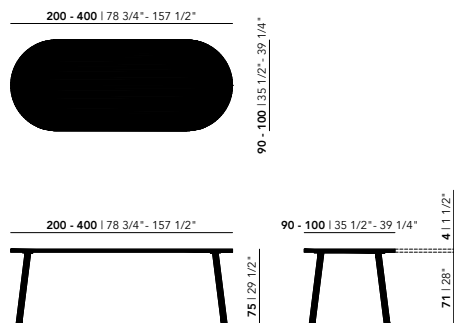

HPL Fenix

Length (cm)	Width (cm)	Thickness (cm)	Height (cm)	Standard edge Price (incl. VAT)	Chamfered & Radius edge Price (incl. VAT)
200	90	4	75	€ 2.669,00	€ 2.669,00
220	90	4	75	€ 2.769,00	€ 2.769,00
240	90	4	75	€ 2.869,00	€ 2.869,00
260	90	4	75	€ 2.959,00	€ 2.959,00
280	90	4	75	€ 3.059,00	€ 3.059,00
300	90	4	75	€ 3.169,00	€ 3.169,00
350	90	4	75	€ 5.879,00	€ 5.879,00
400	90	4	75	€ 6.479,00	€ 6.479,00
200	100	4	75	€ 2.779,00	€ 2.779,00
220	100	4	75	€ 2.889,00	€ 2.889,00
240	100	4	75	€ 2.989,00	€ 2.989,00
260	100	4	75	€ 3.129,00	€ 3.129,00
280	100	4	75	€ 3.219,00	€ 3.219,00
300	100	4	75	€ 3.319,00	€ 3.319,00
350	100	4	75	€ 6.079,00	€ 6.079,00
400	100	4	75	€ 6.709,00	€ 6.709,00

* Not available in combination with lengths of 350 & 400 cm

Dining Tables | flat oval

HPL Unilin | smart collection

Length (cm)	Width (cm)	Thickness (cm)	Height (cm)	Standard edge Price (incl. VAT)	Chamfered & Radius edge Price (incl. VAT)
200	90	4	75	€ 2.509,00	€ 2.509,00
220	90	4	75	€ 2.619,00	€ 2.619,00
240	90	4	75	€ 2.719,00	€ 2.719,00
260	90	4	75	€ 2.799,00	€ 2.799,00
280	90	4	75	€ 2.899,00	€ 2.899,00
300	90	4	75	€ 2.999,00	€ 2.999,00
200	100	4	75	€ 2.619,00	€ 2.619,00
220	100	4	75	€ 2.739,00	€ 2.739,00
240	100	4	75	€ 2.829,00	€ 2.829,00
260	100	4	75	€ 2.939,00	€ 2.939,00
280	100	4	75	€ 3.039,00	€ 3.039,00
300	100	4	75	€ 3.149,00	€ 3.149,00