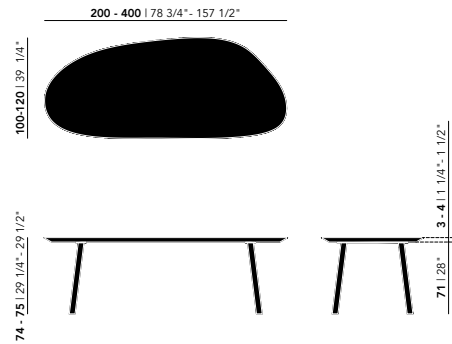

Cross*

Turn*

Dansk*

Length (cm)	Width (cm)	Thickness (cm)	Height (cm)	Standard edge Price (incl. VAT)	Chamfered & Radius edge Price (incl. VAT)
200	100	4	75	€ 2.779,00	€ 2.779,00
220	100	4	75	€ 2.889,00	€ 2.889,00
240	100	4	75	€ 2.989,00	€ 2.989,00
260	100	4	75	€ 3.129,00	€ 3.129,00
280	100	4	75	€ 3.219,00	€ 3.219,00
300	100	4	75	€ 3.319,00	€ 3.319,00
350	120	4	75	€ 6.459,00	€ 6.459,00
400	120	4	75	€ 7.139,00	€ 7.139,00