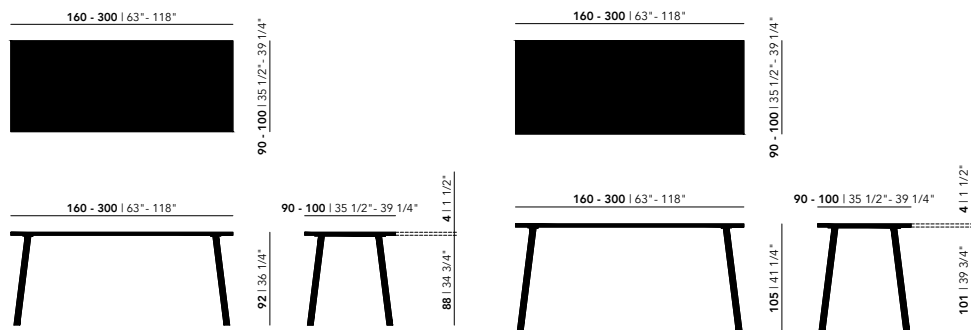

Length (cm)	Width (cm)	Thickness (cm)	Height (cm)	Standard edge Price (incl. VAT)	Chamfered & Radius edge Price (incl. VAT)
160	90	4	92/105	€ 2.489,00	€ 2.609,00
180	90	4	92/105	€ 2.579,00	€ 2.699,00
200	90	4	92/105	€ 2.699,00	€ 2.829,00
220	90	4	92/105	€ 2.809,00	€ 2.929,00
240	90	4	92/105	€ 2.939,00	€ 3.059,00
260	90	4	92/105	€ 3.019,00	€ 3.139,00
280	90	4	92/105	€ 3.149,00	€ 3.259,00
300	90	4	92/105	€ 3.259,00	€ 3.379,00
160	100	4	92/105	€ 2.569,00	€ 2.719,00
180	100	4	92/105	€ 2.699,00	€ 2.849,00
200	100	4	92/105	€ 2.819,00	€ 2.969,00
220	100	4	92/105	€ 2.959,00	€ 3.109,00
240	100	4	92/105	€ 3.069,00	€ 3.219,00
260	100	4	92/105	€ 3.209,00	€ 3.359,00
280	100	4	92/105	€ 3.309,00	€ 3.459,00
300	100	4	92/105	€ 3.439,00	€ 3.589,00

92 Height (cm)

105 Height (cm)