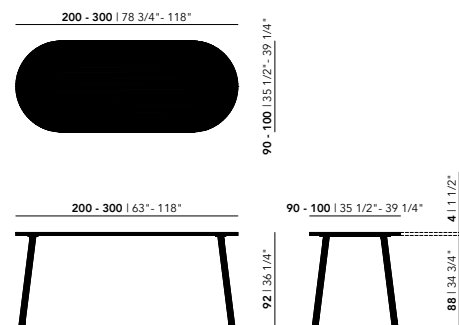

Length (cm)	Width (cm)	Thickness (cm)	Height (cm)	Standard edge Price (incl. VAT)	Chamfered & Radius edge Price (incl. VAT)
200	90	4	92/105	€ 2.699,00	€ 2.829,00
220	90	4	92/105	€ 2.809,00	€ 2.929,00
240	90	4	92/105	€ 2.939,00	€ 3.059,00
260	90	4	92/105	€ 3.019,00	€ 3.139,00
280	90	4	92/105	€ 3.149,00	€ 3.259,00
300	90	4	92/105	€ 3.259,00	€ 3.379,00
200	100	4	92/105	€ 2.819,00	€ 2.969,00
220	100	4	92/105	€ 2.959,00	€ 3.109,00
240	100	4	92/105	€ 3.069,00	€ 3.219,00
260	100	4	92/105	€ 3.209,00	€ 3.359,00
280	100	4	92/105	€ 3.309,00	€ 3.459,00
300	100	4	92/105	€ 3.439,00	€ 3.589,00

92 Height (cm)