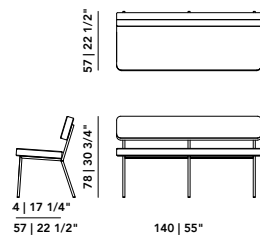

Coode Dining Bench 140