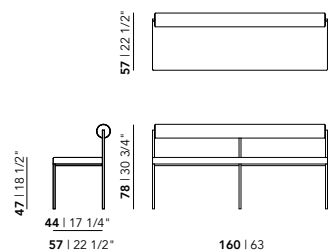

Bolster Dining Bench 160