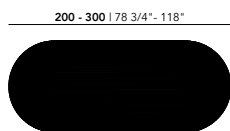

92 Height (cm)

90 - 100 | 35 1/2\"/>