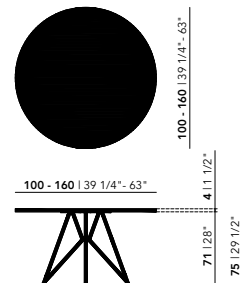

Diameter (cm)	Thickness (cm)	Height (cm)	Standard edge Price (incl. VAT)	Chamfered & Radius edge Price (incl. VAT)
100	4	75	€ 2.369,00	€ 2.369,00
110	4	75	€ 2.479,00	€ 2.479,00
120	4	75	€ 2.599,00	€ 2.599,00
130	4	75	€ 2.749,00	€ 2.749,00
140	4	75	€ 2.899,00	€ 2.899,00
150	4	75	€ 3.049,00	€ 3.049,00
160	4	75	€ 3.229,00	€ 3.229,00