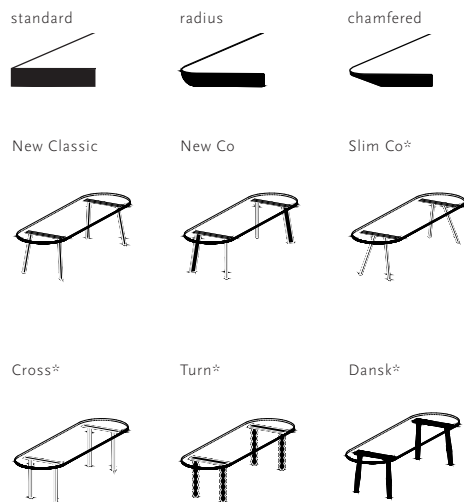

HPL Fenix

Length (cm)	Width (cm)	Thickness (cm)	Height (cm)	Standard edge Price (incl. VAT)	Chamfered & Radius edge Price (incl. VAT)
200	90	4	75	€ 2.669,00	€ 2.669,00
220	90	4	75	€ 2.769,00	€ 2.769,00
240	90	4	75	€ 2.869,00	€ 2.869,00
260	90	4	75	€ 2.959,00	€ 2.959,00
280	90	4	75	€ 3.059,00	€ 3.059,00
300	90	4	75	€ 3.169,00	€ 3.169,00
350	90	4	75	€ 5.879,00	€ 5.879,00
400	90	4	75	€ 6.479,00	€ 6.479,00
200	100	4	75	€ 2.779,00	€ 2.779,00
220	100	4	75	€ 2.889,00	€ 2.889,00
240	100	4	75	€ 2.989,00	€ 2.989,00
260	100	4	75	€ 3.129,00	€ 3.129,00
280	100	4	75	€ 3.219,00	€ 3.219,00
300	100	4	75	€ 3.319,00	€ 3.319,00
350	100	4	75	€ 6.079,00	€ 6.079,00
400	100	4	75	€ 6.709,00	€ 6.709,00

Tabletop

HPL Fenix | see all finish options on page 338

Frame

Steel | black (9005), white (9016), Brown (FT8011), Ivory (FT1015)

Oak | see all finish options on page 337

Other dimensions are available on request. Please contact us for options and pricing.

* Not available in combination with lengths of 350 & 400 cm

Dining Tables | flat oval

HPL Unilin | smart collection

Length (cm)	Width (cm)	Thickness (cm)	Height (cm)	Standard edge Price (incl. VAT)	Chamfered & Radius edge Price (incl. VAT)
200	90	4	75	€ 2.509,00	€ 2.509,00
220	90	4	75	€ 2.619,00	€ 2.619,00
240	90	4	75	€ 2.719,00	€ 2.719,00
260	90	4	75	€ 2.799,00	€ 2.799,00
280	90	4	75	€ 2.899,00	€ 2.899,00
300	90	4	75	€ 2.999,00	€ 2.999,00
200	100	4	75	€ 2.619,00	€ 2.619,00
220	100	4	75	€ 2.739,00	€ 2.739,00
240	100	4	75	€ 2.829,00	€ 2.829,00
260	100	4	75	€ 2.939,00	€ 2.939,00
280	100	4	75	€ 3.039,00	€ 3.039,00
300	100	4	75	€ 3.149,00	€ 3.149,00