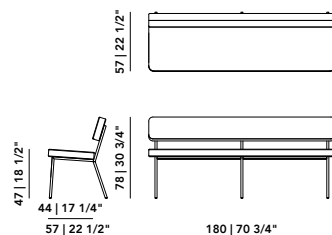

Coode Dining Bench 180