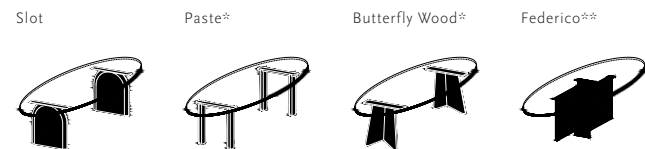

Length (cm)	Width (cm)	Thickness (cm)	Height (cm)	Standard edge Price (incl. VAT)	Chamfered & Radius edge Price (incl. VAT)
200	100	3	74	€ 2.419,00	€ 2.569,00
220	100	3	74	€ 2.489,00	€ 2.639,00
240	100	3	74	€ 2.569,00	€ 2.719,00
260	100	3	74	€ 2.679,00	€ 2.829,00
280	100	3	74	€ 2.769,00	€ 2.919,00
300	100	3	74	€ 2.869,00	€ 3.019,00
200	100	4	75	€ 2.579,00	€ 2.729,00
220	100	4	75	€ 2.709,00	€ 2.859,00
240	100	4	75	€ 2.809,00	€ 2.959,00
260	100	4	75	€ 2.939,00	€ 3.089,00
280	100	4	75	€ 3.019,00	€ 3.169,00
300	100	4	75	€ 3.149,00	€ 3.299,00

Tabletop

Oak natural lacquer | see all finish options on page 337

Frame

Oak natural lacquer | see all finish options on page 337

For lengths from 280 cm upwards, a 4 cm tabletop is recommended to ensure stability and prevent deflection. Other dimensions are available on request. Please contact us for options and pricing.

Length (cm)	Width (cm)	Thickness (cm)	Height (cm)	Standard edge Price (incl. VAT)	Chamfered & Radius edge Price (incl. VAT)
200	120	3	74	€ 2.569,00	€ 2.719,00
220	120	3	74	€ 2.709,00	€ 2.859,00
240	120	3	74	€ 2.819,00	€ 2.969,00
260	120	3	74	€ 2.929,00	€ 3.079,00
280	120	3	74	€ 3.019,00	€ 3.169,00
300	120	3	74	€ 3.149,00	€ 3.299,00
200	120	4	75	€ 2.809,00	€ 2.959,00
220	120	4	75	€ 2.949,00	€ 3.099,00
240	120	4	75	€ 3.079,00	€ 3.229,00
260	120	4	75	€ 3.209,00	€ 3.359,00
280	120	4	75	€ 3.339,00	€ 3.489,00
300	120	4	75	€ 3.479,00	€ 3.629,00