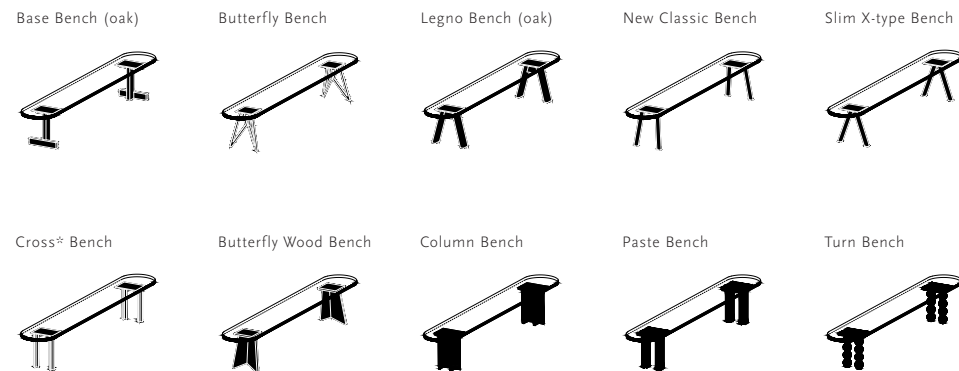

Oak

Length (cm)	Width (cm)	Thickness (cm)	Height (cm)	Standard edge Price (incl. VAT)	Chamfered & Radius edge Price (incl. VAT)
140	40	4	45	€ 1.119,00	€ 1.234,00
160	40	4	45	€ 1.189,00	€ 1.264,00
180	40	4	45	€ 1.249,00	€ 1.324,00
200	40	4	45	€ 1.299,00	€ 1.374,00
220	40	4	45	€ 1.339,00	€ 1.414,00
240	40	4	45	€ 1.379,00	€ 1.454,00
260	40	4	45	€ 1.439,00	€ 1.514,00

Length (cm)	Width (cm)	Thickness (cm)	Height (cm)	Standard edge Price (incl. VAT)	Chamfered & Radius edge Price (incl. VAT)
140	40	4	45	€ 1.039,00	€ 1.114,00
160	40	4	45	€ 1.079,00	€ 1.154,00
180	40	4	45	€ 1.129,00	€ 1.204,00
200	40	4	45	€ 1.179,00	€ 1.254,00
220	40	4	45	€ 1.219,00	€ 1.294,00
240	40	4	45	€ 1.249,00	€ 1.324,00
260	40	4	45	€ 1.299,00	€ 1.374,00