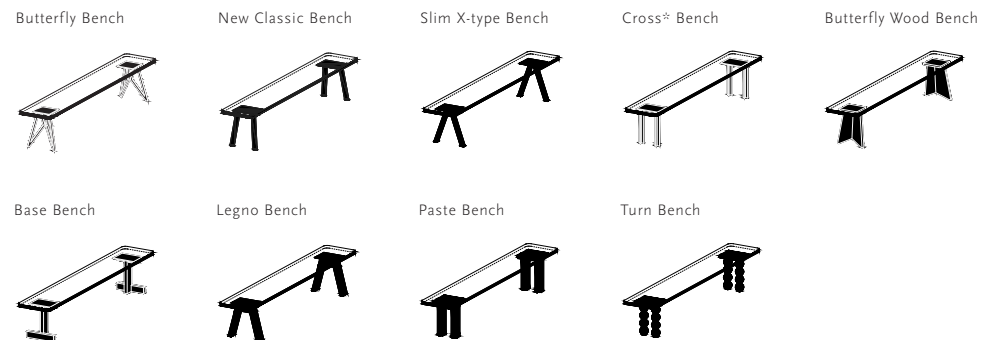

Dining Benches | rectangular

Walnut

Length (cm)	Width (cm)	Thickness (cm)	Height (cm)	Standard edge Price (incl. VAT)	Chamfered & Radius edge Price (incl. VAT)
140	40	4	45	€ 1.969,00	€ 2.044,00
160	40	4	45	€ 1.999,00	€ 2.074,00
180	40	4	45	€ 2.029,00	€ 2.104,00
200	40	4	45	€ 2.069,00	€ 2.144,00
220	40	4	45	€ 2.109,00	€ 2.184,00
240	40	4	45	€ 2.149,00	€ 2.224,00
260	40	4	45	€ 2.179,00	€ 2.254,00