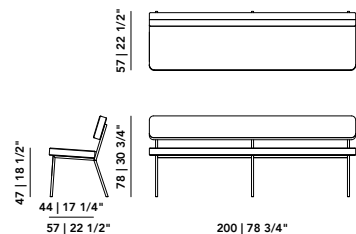

Coode Dining Bench 200