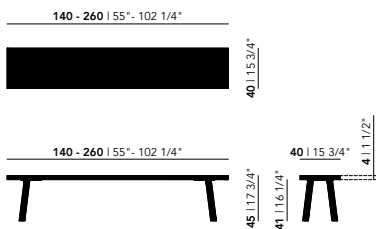

Base Bench (oak)

Butterfly Bench

Legno Bench (oak)

New Classic Bench

Slim X-type Bench

Cross* Bench

Length (cm)	Width (cm)	Thickness (cm)	Height (cm)	Standard edge Price (incl. VAT)	Chamfered & Radius edge Price (incl. VAT)
140	40	4	45	€ 1.179,00	€ 1.179,00
160	40	4	45	€ 1.199,00	€ 1.199,00
180	40	4	45	€ 1.249,00	€ 1.249,00
200	40	4	45	€ 1.289,00	€ 1.289,00
220	40	4	45	€ 1.339,00	€ 1.339,00
240	40	4	45	€ 1.359,00	€ 1.359,00
260	40	4	45	€ 1.419,00	€ 1.419,00