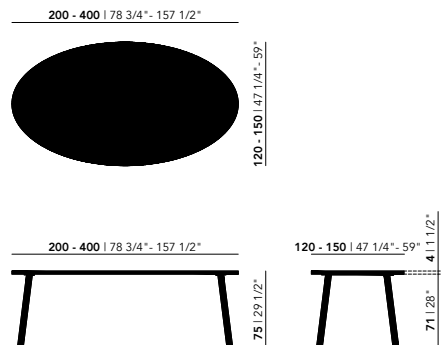

Dansk*

Length (cm)	Width (cm)	Thickness (cm)	Height (cm)	Standard edge Price (incl. VAT)	Chamfered & Radius edge Price (incl. VAT)
200	120	4	75	€ 2.989,00	€ 2.989,00
220	120	4	75	€ 3.129,00	€ 3.129,00
240	120	4	75	€ 3.269,00	€ 3.269,00
260	120	4	75	€ 3.399,00	€ 3.399,00
280	120	4	75	€ 3.529,00	€ 3.529,00
300	120	4	75	€ 3.679,00	€ 3.679,00
350	150	4	75	€ 7.049,00	€ 7.049,00
400	150	4	75	€ 7.809,00	€ 7.809,00

200 - 400 | 78 3/4" - 157 1/2"

120 - 150 | 47 1/4" - 59"

200 - 400 | 78 3/4" - 157 1/2"

75 | 29 1/2"

120 - 150 | 47 1/4" - 59"

71 | 28"

Tabletop

HPL Fenix | see all finish options on page 338

Frame

Steel | black (9005), white (9016), Brown (FT8011), Ivory (FT1015)

Oak | see all finish options on page 337

Other dimensions are available on request. Please contact us for options and pricing.

* Not available in combination with lengths of 350 & 400 cm

Dining Tables | oval

HPL Unilin | smart collection

Length (cm)	Width (cm)	Thickness (cm)	Height (cm)	Standard edge Price (incl. VAT)	Chamfered & Radius edge Price (incl. VAT)
200	120	4	75	€ 2.829,00	€ 2.829,00
220	120	4	75	€ 2.949,00	€ 2.949,00
240	120	4	75	€ 3.089,00	€ 3.089,00
260	120	4	75	€ 3.209,00	€ 3.209,00
280	120	4	75	€ 3.309,00	€ 3.309,00
300	120	4	75	€ 3.409,00	€ 3.409,00