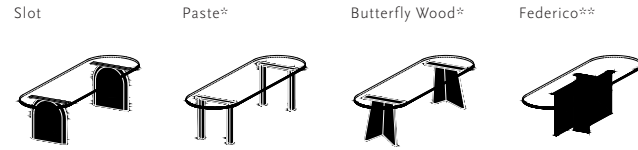

Dining Tables | flat oval

Smart collection | Oak natural lacquer

Tabletop

Oak natural lacquer | see all finish options on page 337

Frame

Oak natural lacquer | see all finish options on page 337

Length (cm)	Width (cm)	Thickness (cm)	Height (cm)	Standard edge Price (incl. VAT)	Chamfered & Radius edge Price (incl. VAT)
200	90	3	74	€ 2.309,00	€ 2.459,00
220	90	3	74	€ 2.389,00	€ 2.539,00
240	90	3	74	€ 2.479,00	€ 2.629,00
260	90	3	74	€ 2.559,00	€ 2.709,00
280	90	3	74	€ 2.639,00	€ 2.789,00
300	90	3	74	€ 2.729,00	€ 2.879,00
200	100	3	74	€ 2.419,00	€ 2.569,00
220	100	3	74	€ 2.489,00	€ 2.639,00
240	100	3	74	€ 2.569,00	€ 2.719,00
260	100	3	74	€ 2.669,00	€ 2.819,00
280	100	3	74	€ 2.759,00	€ 2.909,00
300	100	3	74	€ 2.869,00	€ 3.019,00
200	90	4	75	€ 2.479,00	€ 2.629,00
220	90	4	75	€ 2.569,00	€ 2.719,00
240	90	4	75	€ 2.689,00	€ 2.839,00
260	90	4	75	€ 2.759,00	€ 2.909,00
280	90	4	75	€ 2.879,00	€ 3.029,00
300	90	4	75	€ 2.969,00	€ 3.119,00
350	90	4	75	€ 9.229,00	€ 9.359,00
400	90	4	75	€ 9.499,00	€ 9.629,00
200	100	4	75	€ 2.579,00	€ 2.729,00
220	100	4	75	€ 2.699,00	€ 2.849,00
240	100	4	75	€ 2.799,00	€ 2.949,00
260	100	4	75	€ 2.939,00	€ 3.089,00
280	100	4	75	€ 3.019,00	€ 3.169,00
300	100	4	75	€ 3.139,00	€ 3.289,00
350	100	4	75	€ 9.429,00	€ 9.549,00
400	100	4	75	€ 9.709,00	€ 9.829,00

For lengths from 280 cm upwards, a 4 cm tabletop is recommended to ensure stability and prevent deflection.

Other dimensions are available on request. Please contact us for options and pricing.

* Not available in combination with lengths of 350 & 400 cm

** Only applicable to the Federico collection. Available only with smooth edge finish (SE), see page 339.