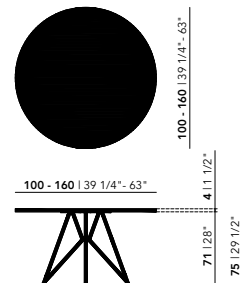

Diameter 160-180 cm

Butterfly Quadpod XL New Classic Quadpod XL

Tabletop

HPL Fenix | see all finish options on page 338

Frame

Steel | black (9005), white (9016), Brown (FTS8011), Ivory (FTS1015)

Diameter (cm)	Thickness (cm)	Height (cm)	Standard edge Price (incl. VAT)	Chamfered & Radius edge Price (incl. VAT)
100	4	75	€ 2.369,00	€ 2.369,00
110	4	75	€ 2.479,00	€ 2.479,00
120	4	75	€ 2.599,00	€ 2.599,00
130	4	75	€ 2.749,00	€ 2.749,00
140	4	75	€ 2.899,00	€ 2.899,00
150	4	75	€ 3.049,00	€ 3.049,00
160	4	75	€ 3.229,00	€ 3.229,00