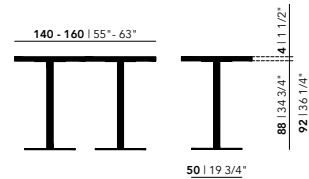

Bistro Tables High

Oak

Central 92 or 105 (cm)

Rest 92 or 105 (cm)

70 - 80
27 1/2" - 31 1/2"

70 - 80
27 1/2" - 31 1/2"

140 - 160 | 55° - 63°

92 Height (cm)