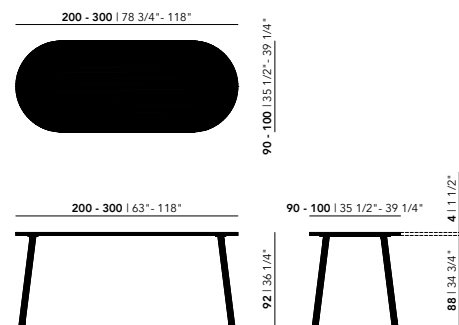

92 Height (cm)