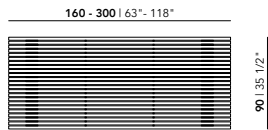

Length (cm)	Width (cm)	Thickness (cm)	Height (cm)	Iroko Price (incl. VAT)
160	90	4	75	€ 2.929,00
180	90	4	75	€ 3.019,00
200	90	4	75	€ 3.119,00
220	90	4	75	€ 3.239,00
240	90	4	75	€ 3.339,00
260	90	4	75	€ 3.419,00
280	90	4	75	€ 3.529,00
300	90	4	75	€ 3.639,00