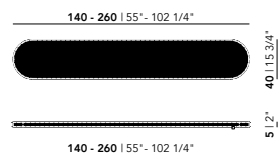

Dining Bench Cushion | Flat Oval

Upholstery

Upholstery | see all fabric options on page 336

Upholstery Group 0

Length (cm)	Width (cm)	Thickness (cm)	Price (incl. VAT)
140	40	5	€ 319,00
160	40	5	€ 329,00
180	40	5	€ 349,00
200	40	5	€ 359,00
220	40	5	€ 369,00
240	40	5	€ 379,00
260	40	5	€ 389,00

Upholstery Group 1

Length (cm)	Width (cm)	Thickness (cm)	Price (incl. VAT)
140	40	5	€ 349,00
160	40	5	€ 359,00
180	40	5	€ 389,00
200	40	5	€ 409,00
220	40	5	€ 419,00
240	40	5	€ 439,00
260	40	5	€ 449,00

Upholstery Group 2

Length (cm)	Width (cm)	Thickness (cm)	Price (incl. VAT)
140	40	5	€ 359,00
160	40	5	€ 369,00
180	40	5	€ 409,00
200	40	5	€ 419,00
220	40	5	€ 439,00
240	40	5	€ 449,00
260	40	5	€ 469,00

Upholstery Group 3

Length (cm)	Width (cm)	Thickness (cm)	Price (incl. VAT)
140	40	5	€ 579,00
160	40	5	€ 629,00
180	40	5	€ 659,00
200	40	5	€ 699,00
220	40	5	€ 769,00
240	40	5	€ 809,00
260	40	5	€ 849,00

Upholstery Group 4

Length (cm)	Width (cm)	Thickness (cm)	Price (incl. VAT)
140	40	5	€ 709,00
160	40	5	€ 789,00
180	40	5	€ 819,00
200	40	5	€ 859,00
220	40	5	€ 909,00
240	40	5	€ 939,00
260	40	5	€ 979,00