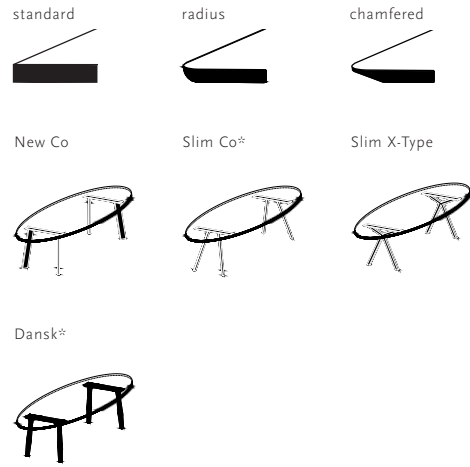

Dining Tables | oval

Oak

Length (cm)	Width (cm)	Thickness (cm)	Height (cm)	Standard edge Price (incl. VAT)	Chamfered & Radius edge Price (incl. VAT)
200	120	3	74	€ 2.659,00	€ 2.809,00
220	120	3	74	€ 2.799,00	€ 2.949,00
240	120	3	74	€ 2.929,00	€ 3.079,00
260	120	3	74	€ 3.049,00	€ 3.199,00
280	120	3	74	€ 3.159,00	€ 3.309,00
300	120	3	74	€ 3.299,00	€ 3.449,00
200	120	4	75	€ 2.919,00	€ 3.069,00
220	120	4	75	€ 3.059,00	€ 3.209,00
240	120	4	75	€ 3.219,00	€ 3.369,00
260	120	4	75	€ 3.359,00	€ 3.509,00
280	120	4	75	€ 3.509,00	€ 3.659,00
300	120	4	75	€ 3.669,00	€ 3.819,00
350	150	4	75	€ 16.699,00	€ 16.849,00
400	150	4	75	€ 17.149,00	€ 17.299,00