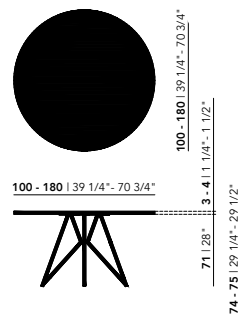

Butterfly Quadpod XL New Classic Quadpod XL New Co Quadpod XL

Tabletop

Oak | see all finish options on page 337

Frame

Steel | black (9005), white (9016), Brown (FTS8011), Ivory (FTS1015)

Diameter (cm)	Thickness (cm)	Height (cm)	Standard edge Price (incl. VAT)	Chamfered & Radius edge Price (incl. VAT)
100	3	74	€ 2.079,00	€ 2.229,00
110	3	74	€ 2.209,00	€ 2.359,00
120	3	74	€ 2.329,00	€ 2.479,00
130	3	74	€ 2.429,00	€ 2.579,00
140	3	74	€ 2.589,00	€ 2.739,00
150	3	74	€ 2.749,00	€ 2.899,00
160	3	74	€ 2.919,00	€ 3.069,00
170	3	74	€ 3.689,00	€ 3.839,00
180	3	74	€ 3.859,00	€ 4.009,00
100	4	75	€ 2.199,00	€ 2.349,00
110	4	75	€ 2.329,00	€ 2.479,00
120	4	75	€ 2.479,00	€ 2.629,00
130	4	75	€ 2.629,00	€ 2.779,00
140	4	75	€ 2.799,00	€ 2.949,00
150	4	75	€ 2.979,00	€ 3.129,00
160	4	75	€ 3.149,00	€ 3.299,00
170	4	75	€ 3.979,00	€ 4.129,00
180	4	75	€ 4.199,00	€ 4.349,00