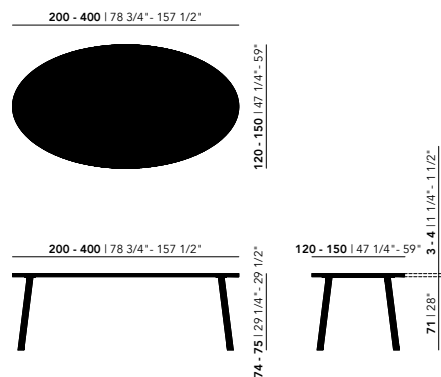

** Only applicable to the Federico collection. Available only with smooth edge finish (SE), see page 339.

Dining Tables | oval

Walnut

Slot

Paste*

Butterfly Wood*

Federico**

Length (cm)	Width (cm)	Thickness (cm)	Height (cm)	Standard edge Price (incl. VAT)	Chamfered & Radius edge Price (incl. VAT)
200	120	3	74	€ 5.329,00	€ 5.479,00
220	120	3	74	€ 5.409,00	€ 5.559,00
240	120	3	74	€ 5.629,00	€ 5.779,00
260	120	3	74	€ 5.819,00	€ 5.969,00
280	120	3	74	€ 6.079,00	€ 6.229,00
300	120	3	74	€ 6.219,00	€ 6.369,00
200	120	4	75	€ 5.819,00	€ 5.969,00
220	120	4	75	€ 5.959,00	€ 6.109,00
240	120	4	75	€ 6.189,00	€ 6.339,00
260	120	4	75	€ 6.419,00	€ 6.569,00
280	120	4	75	€ 6.719,00	€ 6.869,00
300	120	4	75	€ 6.889,00	€ 7.039,00