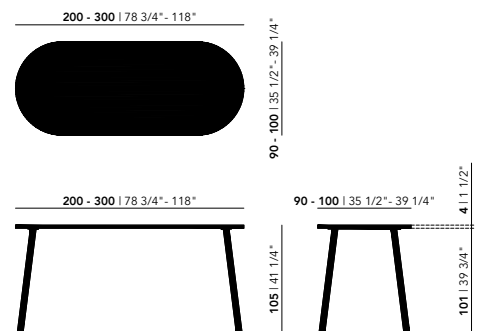

105 Height (cm)