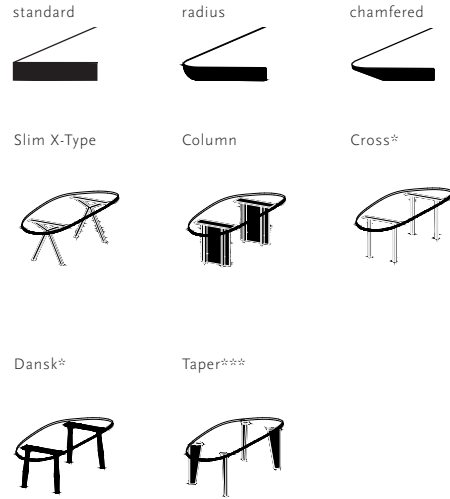

92 Height (cm)

105 Height (cm)

Tabletop

HPL Fenix | see all finish options on page 338

Frame

Steel | black (9005), white (9016), Brown (FTS8011), Ivory (FTS1015)

Oak | see all finish options on page 337

Other dimensions are available on request. Please contact us for options and pricing.

Dining Tables | blob

Oak

Length (cm)	Width (cm)	Thickness (cm)	Height (cm)	Standard edge Price (incl. VAT)	Chamfered, Radius & Round** edge finish Price (incl. VAT)
200	100	3	74	€ 2.479,00	€ 2.629,00
220	100	3	74	€ 2.569,00	€ 2.719,00
240	100	3	74	€ 2.659,00	€ 2.809,00
260	100	3	74	€ 2.769,00	€ 2.919,00
280	100	3	74	€ 2.869,00	€ 3.019,00
300	100	3	74	€ 2.989,00	€ 3.139,00
200	100	4	75	€ 2.659,00	€ 2.809,00
220	100	4	75	€ 2.799,00	€ 2.949,00
240	100	4	75	€ 2.919,00	€ 3.069,00
260	100	4	75	€ 3.049,00	€ 3.199,00
280	100	4	75	€ 3.149,00	€ 3.299,00
300	100	4	75	€ 3.289,00	€ 3.439,00
350	120	4	75	€ 9.279,00	€ 9.429,00
400	120	4	75	€ 9.659,00	€ 9.809,00