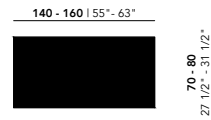

Tabletop

Walnut | see all finish options on page 337

Frame

Steel | black (9005), white (9016), Brown (FTS8011), Ivory (FTS1015)

Diameter (cm)	Thickness (cm)	Height (cm)	Standard edge Price (incl. VAT)	Chamfered & Radius edge Price (incl. VAT)
70	3	75	€ 1.149,00	€ 1.149,00
80	3	75	€ 1.179,00	€ 1.179,00

Length (cm)	Width (cm)	Thickness (cm)	Height (cm)	Standard edge Price (incl. VAT)	Chamfered & Radius edge Price (incl. VAT)
70	70	3	75	€ 1.149,00	€ 1.149,00
80	80	3	75	€ 1.179,00	€ 1.179,00

Length (cm)	Width (cm)	Thickness (cm)	Height (cm)	Standard edge Price (incl. VAT)	Chamfered & Radius edge Price (incl. VAT)
140	70	3	75	€ 1.759,00	€ 1.759,00
160	80	3	75	€ 1.789,00	€ 1.789,00

Diameter (cm)	Thickness (cm)	Height (cm)	Standard edge Price (incl. VAT)	Chamfered & Radius edge Price (incl. VAT)
70	4	75	€ 1.429,00	€ 1.429,00
80	4	75	€ 1.469,00	€ 1.469,00

Length (cm)	Width (cm)	Thickness (cm)	Height (cm)	Standard edge Price (incl. VAT)	Chamfered & Radius edge Price (incl. VAT)
70	70	4	75	€ 1.429,00	€ 1.429,00
80	80	4	75	€ 1.469,00	€ 1.469,00

Length (cm)	Width (cm)	Thickness (cm)	Height (cm)	Standard edge Price (incl. VAT)	Chamfered & Radius edge Price (incl. VAT)
140	70	4	75	€ 2.189,00	€ 2.189,00
160	80	4	75	€ 2.229,00	€ 2.229,00

Other dimensions are available on request. Please contact us for options and pricing.