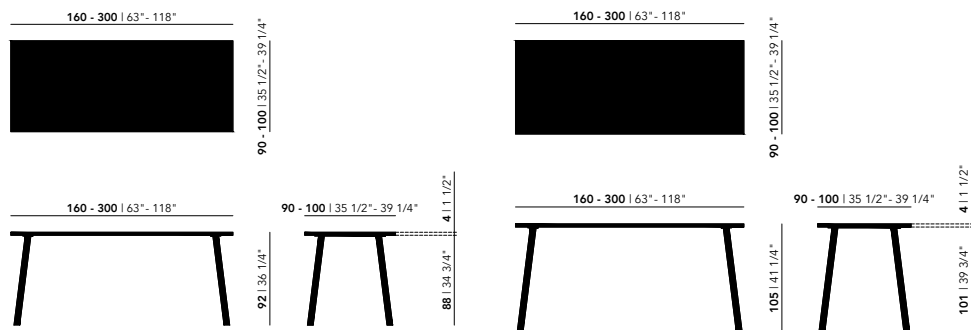

* Not available in combination with lengths of 350 & 400 cm

Dining Tables | rectangular

HPL Unilin | smart collection

Length (cm)	Width (cm)	Thickness (cm)	Height (cm)	Standard edge Price (incl. VAT)	Chamfered & Radius edge Price (incl. VAT)
160	90	4	75	€ 2.339,00	€ 2.339,00
180	90	4	75	€ 2.419,00	€ 2.419,00
200	90	4	75	€ 2.509,00	€ 2.509,00
220	90	4	75	€ 2.619,00	€ 2.619,00
240	90	4	75	€ 2.719,00	€ 2.719,00
260	90	4	75	€ 2.799,00	€ 2.799,00
280	90	4	75	€ 2.899,00	€ 2.899,00
300	90	4	75	€ 2.999,00	€ 2.999,00
160	100	4	75	€ 2.399,00	€ 2.399,00
180	100	4	75	€ 2.509,00	€ 2.509,00
200	100	4	75	€ 2.619,00	€ 2.619,00
220	100	4	75	€ 2.739,00	€ 2.739,00
240	100	4	75	€ 2.829,00	€ 2.829,00
260	100	4	75	€ 2.939,00	€ 2.939,00
280	100	4	75	€ 3.039,00	€ 3.039,00
300	100	4	75	€ 3.149,00	€ 3.149,00

* Not available in combination with lengths of 350 & 400 cm

Dining Tables High | rectangular

Oak

92 Height (cm)

105 Height (cm)

Length (cm)	Width (cm)	Thickness (cm)	Height (cm)	Standard edge Price (incl. VAT)	Chamfered & Radius edge Price (incl. VAT)
160	90	4	92/105	€ 2.469,00	€ 2.619,00
180	90	4	92/105	€ 2.549,00	€ 2.699,00
200	90	4	92/105	€ 2.689,00	€ 2.839,00
220	90	4	92/105	€ 2.789,00	€ 2.939,00
240	90	4	92/105	€ 2.909,00	€ 3.059,00
260	90	4	92/105	€ 2.999,00	€ 3.149,00
280	90	4	92/105	€ 3.129,00	€ 3.279,00
300	90	4	92/105	€ 3.229,00	€ 3.379,00
160	100	4	92/105	€ 2.539,00	€ 2.689,00
180	100	4	92/105	€ 2.689,00	€ 2.839,00
200	100	4	92/105	€ 2.799,00	€ 2.949,00
220	100	4	92/105	€ 2.939,00	€ 3.089,00
240	100	4	92/105	€ 3.059,00	€ 3.209,00
260	100	4	92/105	€ 3.189,00	€ 3.339,00
280	100	4	92/105	€ 3.289,00	€ 3.439,00
300	100	4	92/105	€ 3.429,00	€ 3.579,00