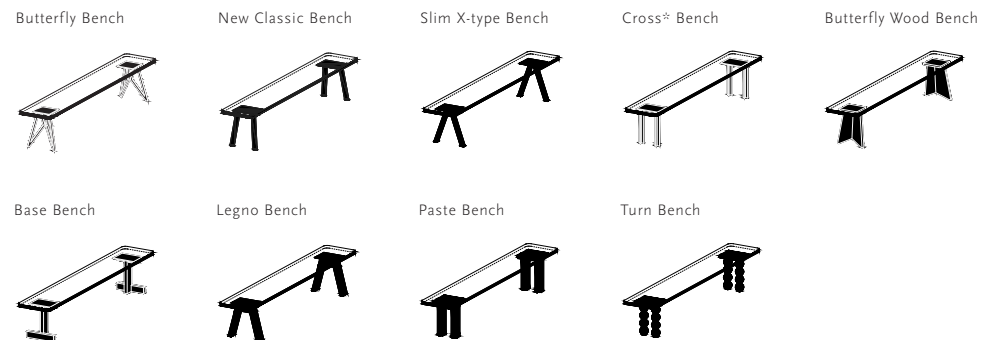

Length (cm)	Width (cm)	Thickness (cm)	Height (cm)	Standard edge Price (incl. VAT)	Chamfered & Radius edge Price (incl. VAT)
140	40	4	45	€ 1.039,00	€ 1.114,00
160	40	4	45	€ 1.079,00	€ 1.154,00
180	40	4	45	€ 1.129,00	€ 1.204,00
200	40	4	45	€ 1.179,00	€ 1.254,00
220	40	4	45	€ 1.219,00	€ 1.294,00
240	40	4	45	€ 1.249,00	€ 1.324,00
260	40	4	45	€ 1.299,00	€ 1.374,00

Walnut

Length (cm)	Width (cm)	Thickness (cm)	Height (cm)	Standard edge Price (incl. VAT)	Chamfered & Radius edge Price (incl. VAT)
140	40	4	45	€ 1.969,00	€ 2.044,00
160	40	4	45	€ 1.999,00	€ 2.074,00
180	40	4	45	€ 2.029,00	€ 2.104,00
200	40	4	45	€ 2.069,00	€ 2.144,00
220	40	4	45	€ 2.109,00	€ 2.184,00
240	40	4	45	€ 2.149,00	€ 2.224,00
260	40	4	45	€ 2.179,00	€ 2.254,00