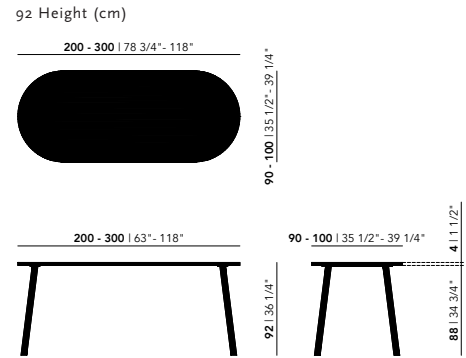

Length (cm)	Width (cm)	Thickness (cm)	Height (cm)	Standard edge Price (incl. VAT)	Chamfered & Radius edge Price (incl. VAT)
200	90	4	92/105	€ 2.689,00	€ 2.839,00
220	90	4	92/105	€ 2.789,00	€ 2.939,00
240	90	4	92/105	€ 2.909,00	€ 3.059,00
260	90	4	92/105	€ 2.999,00	€ 3.149,00
280	90	4	92/105	€ 3.129,00	€ 3.279,00
300	90	4	92/105	€ 3.229,00	€ 3.379,00
200	100	4	92/105	€ 2.799,00	€ 2.949,00
220	100	4	92/105	€ 2.939,00	€ 3.089,00
240	100	4	92/105	€ 3.059,00	€ 3.209,00
260	100	4	92/105	€ 3.189,00	€ 3.339,00
280	100	4	92/105	€ 3.289,00	€ 3.439,00
300	100	4	92/105	€ 3.429,00	€ 3.579,00

Smart collection | Oak natural lacquer

Length (cm)	Width (cm)	Thickness (cm)	Height (cm)	Standard edge Price (incl. VAT)	Chamfered & Radius edge Price (incl. VAT)
200	90	4	92/105	€ 2.419,00	€ 2.569,00
220	90	4	92/105	€ 2.509,00	€ 2.659,00
240	90	4	92/105	€ 2.629,00	€ 2.779,00
260	90	4	92/105	€ 2.699,00	€ 2.849,00
280	90	4	92/105	€ 2.819,00	€ 2.969,00
300	90	4	92/105	€ 2.909,00	€ 3.059,00
200	100	4	92/105	€ 2.519,00	€ 2.669,00
220	100	4	92/105	€ 2.639,00	€ 2.789,00
240	100	4	92/105	€ 2.739,00	€ 2.889,00
260	100	4	92/105	€ 2.879,00	€ 3.029,00
280	100	4	92/105	€ 2.959,00	€ 3.109,00
300	100	4	92/105	€ 3.079,00	€ 3.229,00