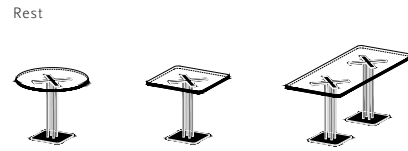

Tabletop

Walnut | see all finish options on page 337

Frame

Steel | black (9005), white (9016), Brown (FTS8011), Ivory (FTS1015)

Diameter (cm)	Thickness (cm)	Height (cm)	Standard edge Price (incl. VAT)	Chamfered & Radius edge Price (incl. VAT)
70	3	75	€ 1.149,00	€ 1.149,00
80	3	75	€ 1.179,00	€ 1.179,00

Length (cm)	Width (cm)	Thickness (cm)	Height (cm)	Standard edge Price (incl. VAT)	Chamfered & Radius edge Price (incl. VAT)
70	70	3	75	€ 1.149,00	€ 1.149,00
80	80	3	75	€ 1.179,00	€ 1.179,00

Length (cm)	Width (cm)	Thickness (cm)	Height (cm)	Standard edge Price (incl. VAT)	Chamfered & Radius edge Price (incl. VAT)
140	70	3	75	€ 1.759,00	€ 1.759,00
160	80	3	75	€ 1.789,00	€ 1.789,00

Diameter (cm)	Thickness (cm)	Height (cm)	Standard edge Price (incl. VAT)	Chamfered & Radius edge Price (incl. VAT)
70	4	75	€ 1.429,00	€ 1.429,00
80	4	75	€ 1.469,00	€ 1.469,00

Length (cm)	Width (cm)	Thickness (cm)	Height (cm)	Standard edge Price (incl. VAT)	Chamfered & Radius edge Price (incl. VAT)
70	70	4	75	€ 1.429,00	€ 1.429,00
80	80	4	75	€ 1.469,00	€ 1.469,00

Length (cm)	Width (cm)	Thickness (cm)	Height (cm)	Standard edge Price (incl. VAT)	Chamfered & Radius edge Price (incl. VAT)
140	70	4	75	€ 2.189,00	€ 2.189,00
160	80	4	75	€ 2.229,00	€ 2.229,00

Other dimensions are available on request. Please contact us for options and pricing.