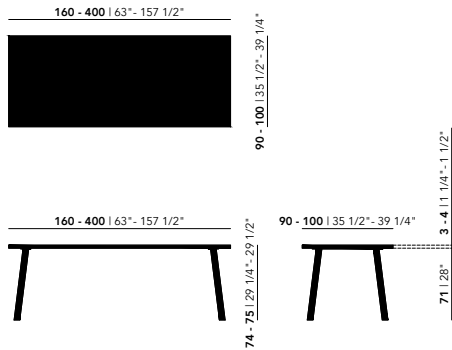

* Not available in combination with lengths of 350 & 400 cm

Dining Tables | rectangular

Oak

Slot

Paste*

Butterfly Wood*

Federico**

Tabletop

Oak | see all finish options on page 337

Frame

Oak | see all finish options on page 337

Length (cm)	Width (cm)	Thickness (cm)	Height (cm)	Standard edge Price (incl. VAT)	Chamfered & Radius edge Price (incl. VAT)
160	90	3	74	€ 2.389,00	€ 2.539,00
180	90	3	74	€ 2.469,00	€ 2.619,00
200	90	3	74	€ 2.559,00	€ 2.709,00
220	90	3	74	€ 2.629,00	€ 2.779,00
240	90	3	74	€ 2.759,00	€ 2.909,00
260	90	3	74	€ 2.839,00	€ 2.989,00
280	90	3	74	€ 2.929,00	€ 3.079,00
300	90	3	74	€ 3.029,00	€ 3.179,00
160	100	3	74	€ 2.459,00	€ 2.609,00
180	100	3	74	€ 2.559,00	€ 2.709,00
200	100	3	74	€ 2.679,00	€ 2.829,00
220	100	3	74	€ 2.769,00	€ 2.919,00
240	100	3	74	€ 2.859,00	€ 3.009,00
260	100	3	74	€ 2.969,00	€ 3.119,00
280	100	3	74	€ 3.069,00	€ 3.219,00
300	100	3	74	€ 3.189,00	€ 3.339,00
160	90	4	75	€ 2.529,00	€ 2.679,00
180	90	4	75	€ 2.609,00	€ 2.759,00
200	90	4	75	€ 2.749,00	€ 2.899,00
220	90	4	75	€ 2.849,00	€ 2.999,00
240	90	4	75	€ 2.969,00	€ 3.119,00
260	90	4	75	€ 3.059,00	€ 3.209,00
280	90	4	75	€ 3.189,00	€ 3.339,00
300	90	4	75	€ 3.289,00	€ 3.439,00
350	90	4	75	€ 10.359,00	€ 10.509,00
400	90	4	75	€ 10.639,00	€ 10.789,00
160	100	4	75	€ 2.599,00	€ 2.749,00
180	100	4	75	€ 2.749,00	€ 2.899,00
200	100	4	75	€ 2.859,00	€ 3.009,00
220	100	4	75	€ 2.999,00	€ 3.149,00
240	100	4	75	€ 3.119,00	€ 3.269,00
260	100	4	75	€ 3.249,00	€ 3.399,00
280	100	4	75	€ 3.349,00	€ 3.499,00
300	100	4	75	€ 3.489,00	€ 3.639,00
350	100	4	75	€ 10.559,00	€ 10.709,00
400	100	4	75	€ 10.869,00	€ 11.019,00

For lengths from 280 cm upwards, a 4 cm tabletop is recommended to ensure stability and prevent deflection.

Other dimensions are available on request. Please contact us for options and pricing.

* Not available in combination with lengths of 350 & 400 cm