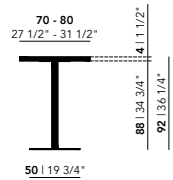

70 - 80
27 1/2" - 31 1/2"

70 - 80
27 1/2" - 31 1/2"

70 - 80
27 1/2" - 31 1/2"

70 - 80
27 1/2" - 31 1/2"

140 - 160 | 55° - 63°

70 - 80
27 1/2" - 31 1/2"

92 Height (cm)