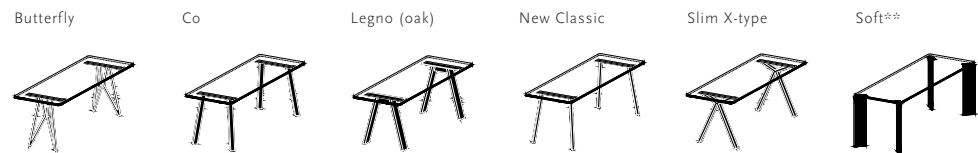

* Not available in combination with lengths of 350 & 400 cm

Dining Tables | rectangular

HPL Unilin | smart collection

Length (cm)	Width (cm)	Thickness (cm)	Height (cm)	Standard edge Price (incl. VAT)	Chamfered & Radius edge Price (incl. VAT)
160	90	4	75	€ 2.339,00	€ 2.339,00
180	90	4	75	€ 2.419,00	€ 2.419,00
200	90	4	75	€ 2.509,00	€ 2.509,00
220	90	4	75	€ 2.619,00	€ 2.619,00
240	90	4	75	€ 2.719,00	€ 2.719,00
260	90	4	75	€ 2.799,00	€ 2.799,00
280	90	4	75	€ 2.899,00	€ 2.899,00
300	90	4	75	€ 2.999,00	€ 2.999,00
160	100	4	75	€ 2.399,00	€ 2.399,00
180	100	4	75	€ 2.509,00	€ 2.509,00
200	100	4	75	€ 2.619,00	€ 2.619,00
220	100	4	75	€ 2.739,00	€ 2.739,00
240	100	4	75	€ 2.829,00	€ 2.829,00
260	100	4	75	€ 2.939,00	€ 2.939,00
280	100	4	75	€ 3.039,00	€ 3.039,00
300	100	4	75	€ 3.149,00	€ 3.149,00

Tabletop

HPL Unilin | smart collection | see all finish options on page 338

Frame

Steel | black (9005), white (9016), Brown (FTS8011), Ivory (FTS1015)

Oak | see all finish options on page 337

Other dimensions are available on request. Please contact us for options and pricing.

* Not available in combination with lengths of 350 & 400 cm

Dining Tables High | rectangular

Oak

92 Height (cm)

105 Height (cm)

Length (cm)	Width (cm)	Thickness (cm)	Height (cm)	Standard edge Price (incl. VAT)	Chamfered & Radius edge Price (incl. VAT)
160	90	4	92/105	€ 2.469,00	€ 2.619,00
180	90	4	92/105	€ 2.549,00	€ 2.699,00
200	90	4	92/105	€ 2.689,00	€ 2.839,00
220	90	4	92/105	€ 2.789,00	€ 2.939,00
240	90	4	92/105	€ 2.909,00	€ 3.059,00
260	90	4	92/105	€ 2.999,00	€ 3.149,00
280	90	4	92/105	€ 3.129,00	€ 3.279,00
300	90	4	92/105	€ 3.229,00	€ 3.379,00
160	100	4	92/105	€ 2.539,00	€ 2.689,00
180	100	4	92/105	€ 2.689,00	€ 2.839,00
200	100	4	92/105	€ 2.799,00	€ 2.949,00
220	100	4	92/105	€ 2.939,00	€ 3.089,00
240	100	4	92/105	€ 3.059,00	€ 3.209,00
260	100	4	92/105	€ 3.189,00	€ 3.339,00
280	100	4	92/105	€ 3.289,00	€ 3.439,00
300	100	4	92/105	€ 3.429,00	€ 3.579,00