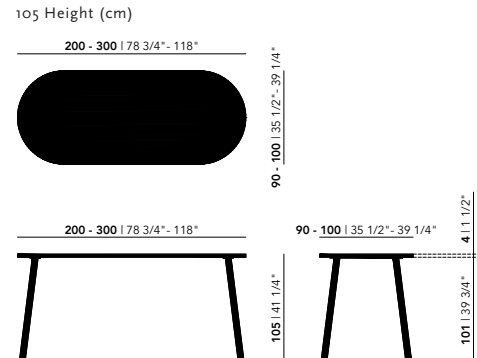

Length (cm)	Width (cm)	Thickness (cm)	Height (cm)	Standard edge Price (incl. VAT)	Chamfered & Radius edge Price (incl. VAT)
200	90	4	92/105	€ 2.689,00	€ 2.839,00
220	90	4	92/105	€ 2.789,00	€ 2.939,00
240	90	4	92/105	€ 2.909,00	€ 3.059,00
260	90	4	92/105	€ 2.999,00	€ 3.149,00
280	90	4	92/105	€ 3.129,00	€ 3.279,00
300	90	4	92/105	€ 3.229,00	€ 3.379,00
200	100	4	92/105	€ 2.799,00	€ 2.949,00
220	100	4	92/105	€ 2.939,00	€ 3.089,00
240	100	4	92/105	€ 3.059,00	€ 3.209,00
260	100	4	92/105	€ 3.189,00	€ 3.339,00
280	100	4	92/105	€ 3.289,00	€ 3.439,00
300	100	4	92/105	€ 3.429,00	€ 3.579,00

Smart collection | Oak natural lacquer

Length (cm)	Width (cm)	Thickness (cm)	Height (cm)	Standard edge Price (incl. VAT)	Chamfered & Radius edge Price (incl. VAT)
200	90	4	92/105	€ 2.419,00	€ 2.569,00
220	90	4	92/105	€ 2.509,00	€ 2.659,00
240	90	4	92/105	€ 2.629,00	€ 2.779,00
260	90	4	92/105	€ 2.699,00	€ 2.849,00
280	90	4	92/105	€ 2.819,00	€ 2.969,00
300	90	4	92/105	€ 2.909,00	€ 3.059,00
200	100	4	92/105	€ 2.519,00	€ 2.669,00
220	100	4	92/105	€ 2.639,00	€ 2.789,00
240	100	4	92/105	€ 2.739,00	€ 2.889,00
260	100	4	92/105	€ 2.879,00	€ 3.029,00
280	100	4	92/105	€ 2.959,00	€ 3.109,00
300	100	4	92/105	€ 3.079,00	€ 3.229,00