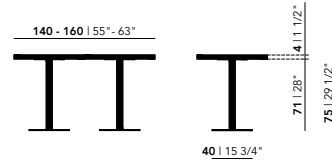

Tabletop

Walnut | see all finish options on page 337

Frame

Steel | black (9005), white (9016), Brown (FTS8011), Ivory (FTS1015)

Diameter (cm)	Thickness (cm)	Height (cm)	Standard edge Price (incl. VAT)	Chamfered & Radius edge Price (incl. VAT)
70	3	75	€ 1.149,00	€ 1.149,00
80	3	75	€ 1.179,00	€ 1.179,00

Length (cm)	Width (cm)	Thickness (cm)	Height (cm)	Standard edge Price (incl. VAT)	Chamfered & Radius edge Price (incl. VAT)
70	70	3	75	€ 1.149,00	€ 1.149,00
80	80	3	75	€ 1.179,00	€ 1.179,00

Length (cm)	Width (cm)	Thickness (cm)	Height (cm)	Standard edge Price (incl. VAT)	Chamfered & Radius edge Price (incl. VAT)
140	70	3	75	€ 1.759,00	€ 1.759,00
160	80	3	75	€ 1.789,00	€ 1.789,00

Diameter (cm)	Thickness (cm)	Height (cm)	Standard edge Price (incl. VAT)	Chamfered & Radius edge Price (incl. VAT)
70	4	75	€ 1.429,00	€ 1.429,00
80	4	75	€ 1.469,00	€ 1.469,00

Length (cm)	Width (cm)	Thickness (cm)	Height (cm)	Standard edge Price (incl. VAT)	Chamfered & Radius edge Price (incl. VAT)
70	70	4	75	€ 1.429,00	€ 1.429,00
80	80	4	75	€ 1.469,00	€ 1.469,00

Length (cm)	Width (cm)	Thickness (cm)	Height (cm)	Standard edge Price (incl. VAT)	Chamfered & Radius edge Price (incl. VAT)
140	70	4	75	€ 2.189,00	€ 2.189,00
160	80	4	75	€ 2.229,00	€ 2.229,00

Other dimensions are available on request. Please contact us for options and pricing.