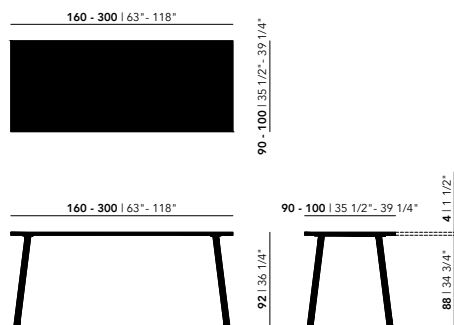

* Not available in combination with lengths of 350 & 400 cm

Dining Tables High | rectangular

Oak

92 Height (cm)

105 Height (cm)

Length (cm)	Width (cm)	Thickness (cm)	Height (cm)	Standard edge Price (incl. VAT)	Chamfered & Radius edge Price (incl. VAT)
160	90	4	92/105	€ 2.469,00	€ 2.619,00
180	90	4	92/105	€ 2.549,00	€ 2.699,00
200	90	4	92/105	€ 2.689,00	€ 2.839,00
220	90	4	92/105	€ 2.789,00	€ 2.939,00
240	90	4	92/105	€ 2.909,00	€ 3.059,00
260	90	4	92/105	€ 2.999,00	€ 3.149,00
280	90	4	92/105	€ 3.129,00	€ 3.279,00
300	90	4	92/105	€ 3.229,00	€ 3.379,00
160	100	4	92/105	€ 2.539,00	€ 2.689,00
180	100	4	92/105	€ 2.689,00	€ 2.839,00
200	100	4	92/105	€ 2.799,00	€ 2.949,00
220	100	4	92/105	€ 2.939,00	€ 3.089,00
240	100	4	92/105	€ 3.059,00	€ 3.209,00
260	100	4	92/105	€ 3.189,00	€ 3.339,00
280	100	4	92/105	€ 3.289,00	€ 3.439,00
300	100	4	92/105	€ 3.429,00	€ 3.579,00

** Only applicable to the Soft collection. Available only with round edge finish (RE).

Dining Tables High | rectangular

Smart collection | Oak natural lacquer

92 Height (cm)

105 Height (cm)

Tabletop

Oak | see all finish options on page 337

Frame

Steel | black (9005), white (9016), Brown (FTS8011), Ivory (FTS1015)

Oak | see all finish options on page 337

Length (cm)	Width (cm)	Thickness (cm)	Height (cm)	Standard edge Price (incl. VAT)	Chamfered & Radius edge Price (incl. VAT)
160	90	4	92/105	€ 2.229,00	€ 2.379,00
180	90	4	92/105	€ 2.309,00	€ 2.459,00
200	90	4	92/105	€ 2.419,00	€ 2.569,00
220	90	4	92/105	€ 2.509,00	€ 2.659,00
240	90	4	92/105	€ 2.629,00	€ 2.779,00
260	90	4	92/105	€ 2.699,00	€ 2.849,00
280	90	4	92/105	€ 2.819,00	€ 2.969,00
300	90	4	92/105	€ 2.909,00	€ 3.059,00
160	100	4	92/105	€ 2.299,00	€ 2.449,00
180	100	4	92/105	€ 2.419,00	€ 2.569,00
200	100	4	92/105	€ 2.519,00	€ 2.669,00
220	100	4	92/105	€ 2.639,00	€ 2.789,00
240	100	4	92/105	€ 2.739,00	€ 2.889,00
260	100	4	92/105	€ 2.879,00	€ 3.029,00
280	100	4	92/105	€ 2.959,00	€ 3.109,00
300	100	4	92/105	€ 3.079,00	€ 3.229,00