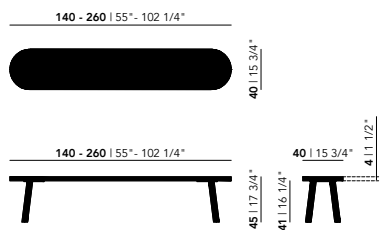

Base Bench Legno Bench Paste Bench Turn Bench

Length (cm)	Width (cm)	Thickness (cm)	Height (cm)	Standard edge Price (incl. VAT)	Chamfered & Radius edge Price (incl. VAT)
140	40	4	45	€ 1.969,00	€ 2.044,00
160	40	4	45	€ 1.999,00	€ 2.074,00
180	40	4	45	€ 2.029,00	€ 2.104,00
200	40	4	45	€ 2.069,00	€ 2.144,00
220	40	4	45	€ 2.109,00	€ 2.184,00
240	40	4	45	€ 2.149,00	€ 2.224,00
260	40	4	45	€ 2.179,00	€ 2.254,00