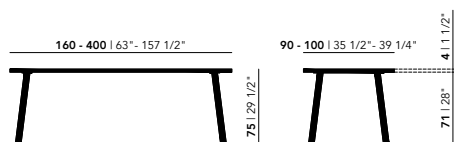

HPL Fenix

Length (cm)	Width (cm)	Thickness (cm)	Height (cm)	Standard edge Price (incl. VAT)	Chamfered & Radius edge Price (incl. VAT)
160	90	4	75	€ 2.479,00	€ 2.479,00
180	90	4	75	€ 2.559,00	€ 2.559,00
200	90	4	75	€ 2.669,00	€ 2.669,00
220	90	4	75	€ 2.769,00	€ 2.769,00
240	90	4	75	€ 2.869,00	€ 2.869,00
260	90	4	75	€ 2.959,00	€ 2.959,00
280	90	4	75	€ 3.059,00	€ 3.059,00
300	90	4	75	€ 3.169,00	€ 3.169,00
350	90	4	75	€ 5.879,00	€ 5.879,00
400	90	4	75	€ 6.479,00	€ 6.479,00
160	100	4	75	€ 2.539,00	€ 2.539,00
180	100	4	75	€ 2.669,00	€ 2.669,00
200	100	4	75	€ 2.779,00	€ 2.779,00
220	100	4	75	€ 2.889,00	€ 2.889,00
240	100	4	75	€ 2.989,00	€ 2.989,00
260	100	4	75	€ 3.129,00	€ 3.129,00
280	100	4	75	€ 3.219,00	€ 3.219,00
300	100	4	75	€ 3.319,00	€ 3.319,00
350	100	4	75	€ 6.079,00	€ 6.079,00
400	100	4	75	€ 6.709,00	€ 6.709,00

* Not available in combination with lengths of 350 & 400 cm

Dining Tables | rectangular

HPL Unilin | smart collection

Length (cm)	Width (cm)	Thickness (cm)	Height (cm)	Standard edge Price (incl. VAT)	Chamfered & Radius edge Price (incl. VAT)
160	90	4	75	€ 2.339,00	€ 2.339,00
180	90	4	75	€ 2.419,00	€ 2.419,00
200	90	4	75	€ 2.509,00	€ 2.509,00
220	90	4	75	€ 2.619,00	€ 2.619,00
240	90	4	75	€ 2.719,00	€ 2.719,00
260	90	4	75	€ 2.799,00	€ 2.799,00
280	90	4	75	€ 2.899,00	€ 2.899,00
300	90	4	75	€ 2.999,00	€ 2.999,00
160	100	4	75	€ 2.399,00	€ 2.399,00
180	100	4	75	€ 2.509,00	€ 2.509,00
200	100	4	75	€ 2.619,00	€ 2.619,00
220	100	4	75	€ 2.739,00	€ 2.739,00
240	100	4	75	€ 2.829,00	€ 2.829,00
260	100	4	75	€ 2.939,00	€ 2.939,00
280	100	4	75	€ 3.039,00	€ 3.039,00
300	100	4	75	€ 3.149,00	€ 3.149,00