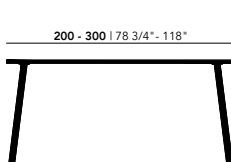

90 - 100 | 35 1/2\"/>

Tabletop

HPL Fenix | see all finish options on page 338

Frame

Steel | black (9005), white (9016), Brown (FTS8011), Ivory (FTS1015)

Oak | see all finish options on page 337

Length (cm)	Width (cm)	Thickness (cm)	Height (cm)	Standard edge Price (incl. VAT)	Chamfered & Radius edge Price (incl. VAT)
200	90	4	92/105	€ 2.809,00	€ 2.809,00
220	90	4	92/105	€ 2.909,00	€ 2.909,00
240	90	4	92/105	€ 3.009,00	€ 3.009,00
260	90	4	92/105	€ 3.099,00	€ 3.099,00
280	90	4	92/105	€ 3.199,00	€ 3.199,00
300	90	4	92/105	€ 3.309,00	€ 3.309,00
200	100	4	92/105	€ 2.919,00	€ 2.919,00
220	100	4	92/105	€ 3.029,00	€ 3.029,00
240	100	4	92/105	€ 3.129,00	€ 3.129,00
260	100	4	92/105	€ 3.269,00	€ 3.269,00
280	100	4	92/105	€ 3.359,00	€ 3.359,00
300	100	4	92/105	€ 3.459,00	€ 3.459,00

Other dimensions are available on request. Please contact us for options and pricing.