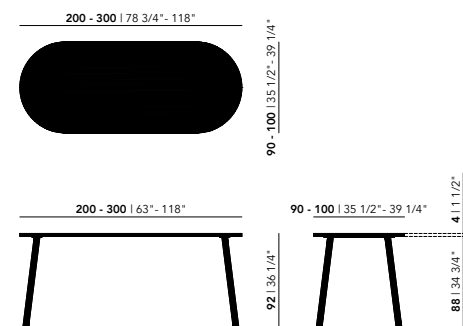

92 Height (cm)