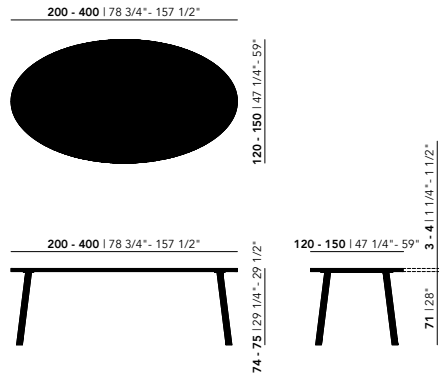

90 - 100 | 35 1/2\"/>

105 Height (cm)

90 - 100 | 35 1/2\"/>

90 - 100 | 35 1/2\"/>

Tabletop

HPL Fenix | see all finish options on page 338

Frame

Steel | black (9005), white (9016), Brown (FTS8011), Ivory (FTS1015)

Oak | see all finish options on page 337

Length (cm)	Width (cm)	Thickness (cm)	Height (cm)	Standard edge Price (incl. VAT)	Chamfered & Radius edge Price (incl. VAT)
200	90	4	92/105	€ 2.809,00	€ 2.809,00
220	90	4	92/105	€ 2.909,00	€ 2.909,00
240	90	4	92/105	€ 3.009,00	€ 3.009,00
260	90	4	92/105	€ 3.099,00	€ 3.099,00
280	90	4	92/105	€ 3.199,00	€ 3.199,00
300	90	4	92/105	€ 3.309,00	€ 3.309,00
200	100	4	92/105	€ 2.919,00	€ 2.919,00
220	100	4	92/105	€ 3.029,00	€ 3.029,00
240	100	4	92/105	€ 3.129,00	€ 3.129,00
260	100	4	92/105	€ 3.269,00	€ 3.269,00
280	100	4	92/105	€ 3.359,00	€ 3.359,00
300	100	4	92/105	€ 3.459,00	€ 3.459,00

Other dimensions are available on request. Please contact us for options and pricing.

Dining Tables | oval

Oak

Length (cm)	Width (cm)	Thickness (cm)	Height (cm)	Standard edge Price (incl. VAT)	Chamfered & Radius edge Price (incl. VAT)
200	120	3	74	€ 2.659,00	€ 2.809,00
220	120	3	74	€ 2.799,00	€ 2.949,00
240	120	3	74	€ 2.929,00	€ 3.079,00
260	120	3	74	€ 3.049,00	€ 3.199,00
280	120	3	74	€ 3.159,00	€ 3.309,00
300	120	3	74	€ 3.299,00	€ 3.449,00
200	120	4	75	€ 2.919,00	€ 3.069,00
220	120	4	75	€ 3.059,00	€ 3.209,00
240	120	4	75	€ 3.219,00	€ 3.369,00
260	120	4	75	€ 3.359,00	€ 3.509,00
280	120	4	75	€ 3.509,00	€ 3.659,00
300	120	4	75	€ 3.669,00	€ 3.819,00
350	150	4	75	€ 16.699,00	€ 16.849,00
400	150	4	75	€ 17.149,00	€ 17.299,00