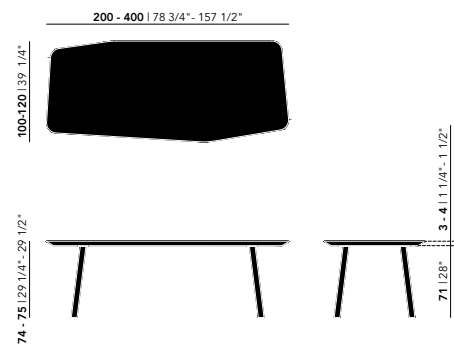

HPL Fenix

Length (cm)	Width (cm)	Thickness (cm)	Height (cm)	Standard edge Price (incl. VAT)	Chamfered & Radius edge Price (incl. VAT)
200	100	4	75	€ 2.779,00	€ 2.779,00
220	100	4	75	€ 2.889,00	€ 2.889,00
240	100	4	75	€ 2.989,00	€ 2.989,00
260	100	4	75	€ 3.129,00	€ 3.129,00
280	100	4	75	€ 3.219,00	€ 3.219,00
300	100	4	75	€ 3.319,00	€ 3.319,00
350	120	4	75	€ 6.459,00	€ 6.459,00
400	120	4	75	€ 7.139,00	€ 7.139,00

* Not available in combination with lengths of 350 & 400 cm

Dining Tables | paper

HPL Unilin | smart collection

Length (cm)	Width (cm)	Thickness (cm)	Height (cm)	Standard edge Price (incl. VAT)	Chamfered & Radius edge Price (incl. VAT)
200	100	4	75	€ 2.619,00	€ 2.619,00
220	100	4	75	€ 2.739,00	€ 2.739,00
240	100	4	75	€ 2.829,00	€ 2.829,00
260	100	4	75	€ 2.939,00	€ 2.939,00
280	100	4	75	€ 3.039,00	€ 3.039,00
300	100	4	75	€ 3.149,00	€ 3.149,00