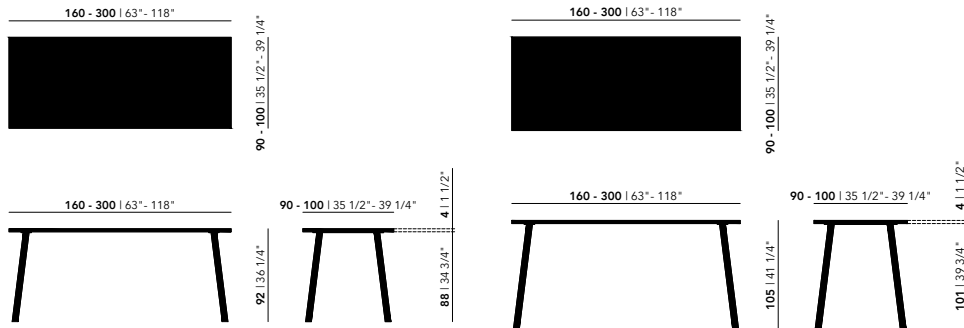

105 Height (cm)

Length (cm)	Width (cm)	Thickness (cm)	Height (cm)	Standard edge Price (incl. VAT)	Chamfered & Radius edge Price (incl. VAT)
160	90	4	92/105	€ 3.529,00	€ 3.679,00
180	90	4	92/105	€ 3.729,00	€ 3.879,00
200	90	4	92/105	€ 4.109,00	€ 4.259,00
220	90	4	92/105	€ 4.199,00	€ 4.349,00
240	90	4	92/105	€ 4.419,00	€ 4.569,00
260	90	4	92/105	€ 4.599,00	€ 4.749,00
280	90	4	92/105	€ 4.879,00	€ 5.029,00
300	90	4	92/105	€ 5.019,00	€ 5.169,00
160	100	4	92/105	€ 3.599,00	€ 3.749,00
180	100	4	92/105	€ 3.829,00	€ 3.979,00
200	100	4	92/105	€ 4.209,00	€ 4.359,00
220	100	4	92/105	€ 4.319,00	€ 4.469,00
240	100	4	92/105	€ 4.519,00	€ 4.669,00
260	100	4	92/105	€ 4.749,00	€ 4.899,00
280	100	4	92/105	€ 5.009,00	€ 5.159,00
300	100	4	92/105	€ 5.159,00	€ 5.309,00

Dining Tables High | rectangular

HPL Fenix

Butterfly

Co

Legno (oak)

New Classic

Slim X-type

92 Height (cm)

105 Height (cm)

Length (cm)	Width (cm)	Thickness (cm)	Height (cm)	Standard edge Price (incl. VAT)	Chamfered & Radius edge Price (incl. VAT)
160	90	4	92/105	€ 2.619,00	€ 2.619,00
180	90	4	92/105	€ 2.699,00	€ 2.699,00
200	90	4	92/105	€ 2.809,00	€ 2.809,00
220	90	4	92/105	€ 2.909,00	€ 2.909,00
240	90	4	92/105	€ 3.009,00	€ 3.009,00
260	90	4	92/105	€ 3.099,00	€ 3.099,00
280	90	4	92/105	€ 3.199,00	€ 3.199,00
300	90	4	92/105	€ 3.309,00	€ 3.309,00
160	100	4	92/105	€ 2.679,00	€ 2.679,00
180	100	4	92/105	€ 2.809,00	€ 2.809,00
200	100	4	92/105	€ 2.919,00	€ 2.919,00
220	100	4	92/105	€ 3.029,00	€ 3.029,00
240	100	4	92/105	€ 3.129,00	€ 3.129,00
260	100	4	92/105	€ 3.269,00	€ 3.269,00
280	100	4	92/105	€ 3.359,00	€ 3.359,00
300	100	4	92/105	€ 3.459,00	€ 3.459,00