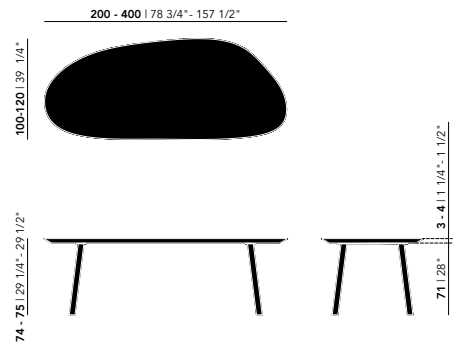

Dining Tables High | oval

HPL Fenix

Butterfly

Co

Legno (oak)

New Classic

Slim X-type

Length (cm)	Width (cm)	Thickness (cm)	Height (cm)	Standard edge Price (incl. VAT)	Chamfered & Radius edge Price (incl. VAT)
200	120	4	92/105	€ 3.129,00	€ 3.129,00
220	120	4	92/105	€ 3.269,00	€ 3.269,00
240	120	4	92/105	€ 3.409,00	€ 3.409,00
260	120	4	92/105	€ 3.539,00	€ 3.539,00
280	120	4	92/105	€ 3.669,00	€ 3.669,00
300	120	4	92/105	€ 3.819,00	€ 3.819,00

92 Height (cm)

105 Height (cm)

Tabletop

HPL Fenix | see all finish options on page 338

Frame

Steel | black (9005), white (9016), Brown (FTS8011), Ivory (FTS1015)

Oak | see all finish options on page 337

Other dimensions are available on request. Please contact us for options and pricing.

Dining Tables | blob

Oak

Length (cm)	Width (cm)	Thickness (cm)	Height (cm)	Standard edge Price (incl. VAT)	Chamfered, Radius & Round** edge finish Price (incl. VAT)
200	100	3	74	€ 2.479,00	€ 2.629,00
220	100	3	74	€ 2.569,00	€ 2.719,00
240	100	3	74	€ 2.659,00	€ 2.809,00
260	100	3	74	€ 2.769,00	€ 2.919,00
280	100	3	74	€ 2.869,00	€ 3.019,00
300	100	3	74	€ 2.989,00	€ 3.139,00
200	100	4	75	€ 2.659,00	€ 2.809,00
220	100	4	75	€ 2.799,00	€ 2.949,00
240	100	4	75	€ 2.919,00	€ 3.069,00
260	100	4	75	€ 3.049,00	€ 3.199,00
280	100	4	75	€ 3.149,00	€ 3.299,00
300	100	4	75	€ 3.289,00	€ 3.439,00
350	120	4	75	€ 9.279,00	€ 9.429,00
400	120	4	75	€ 9.659,00	€ 9.809,00