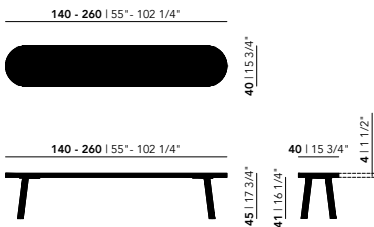

Length (cm)	Width (cm)	Thickness (cm)	Height (cm)	Standard edge Price (incl. VAT)	Chamfered & Radius edge Price (incl. VAT)
140	40	4	45	€ 1.369,00	€ 1.369,00
160	40	4	45	€ 1.399,00	€ 1.399,00
180	40	4	45	€ 1.469,00	€ 1.469,00
200	40	4	45	€ 1.509,00	€ 1.509,00
220	40	4	45	€ 1.569,00	€ 1.569,00
240	40	4	45	€ 1.599,00	€ 1.599,00
260	40	4	45	€ 1.649,00	€ 1.649,00

Seat

HPL Fenix | see all finish options on page 338

Frame

Steel | black (9005), white (9016), Brown (FTS8011), Ivory (FTS1015)

Oak | see all finish options on page 337