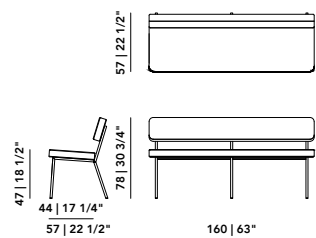

Coode Dining Bench 160