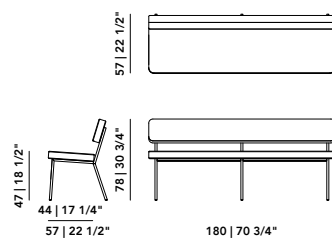

Coode Dining Bench 180