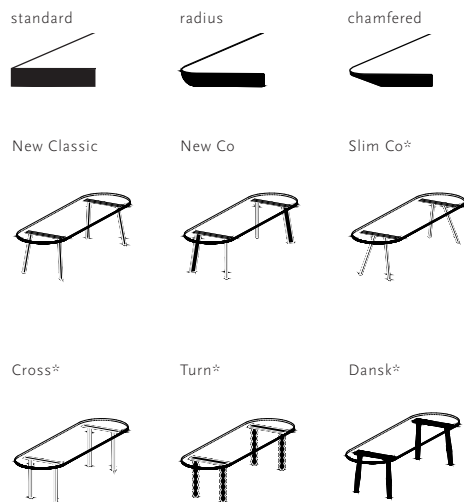

HPL Fenix

Length (cm)	Width (cm)	Thickness (cm)	Height (cm)	Standard edge Price (incl. VAT)	Chamfered & Radius edge Price (incl. VAT)
200	90	4	75	€ 2.669,00	€ 2.669,00
220	90	4	75	€ 2.769,00	€ 2.769,00
240	90	4	75	€ 2.869,00	€ 2.869,00
260	90	4	75	€ 2.959,00	€ 2.959,00
280	90	4	75	€ 3.059,00	€ 3.059,00
300	90	4	75	€ 3.169,00	€ 3.169,00
350	90	4	75	€ 5.879,00	€ 5.879,00
400	90	4	75	€ 6.479,00	€ 6.479,00
200	100	4	75	€ 2.779,00	€ 2.779,00
220	100	4	75	€ 2.889,00	€ 2.889,00
240	100	4	75	€ 2.989,00	€ 2.989,00
260	100	4	75	€ 3.129,00	€ 3.129,00
280	100	4	75	€ 3.219,00	€ 3.219,00
300	100	4	75	€ 3.319,00	€ 3.319,00
350	100	4	75	€ 6.079,00	€ 6.079,00
400	100	4	75	€ 6.709,00	€ 6.709,00

Tabletop

HPL Fenix | see all finish options on page 338

Frame

Steel | black (9005), white (9016), Brown (FTS8011), Ivory (FTS1015)

Oak | see all finish options on page 337

Other dimensions are available on request. Please contact us for options and pricing.

* Not available in combination with lengths of 350 & 400 cm

Dining Tables | flat oval

HPL Unilin | smart collection

Length (cm)	Width (cm)	Thickness (cm)	Height (cm)	Standard edge Price (incl. VAT)	Chamfered & Radius edge Price (incl. VAT)
200	90	4	75	€ 2.509,00	€ 2.509,00
220	90	4	75	€ 2.619,00	€ 2.619,00
240	90	4	75	€ 2.719,00	€ 2.719,00
260	90	4	75	€ 2.799,00	€ 2.799,00
280	90	4	75	€ 2.899,00	€ 2.899,00
300	90	4	75	€ 2.999,00	€ 2.999,00
200	100	4	75	€ 2.619,00	€ 2.619,00
220	100	4	75	€ 2.739,00	€ 2.739,00
240	100	4	75	€ 2.829,00	€ 2.829,00
260	100	4	75	€ 2.939,00	€ 2.939,00
280	100	4	75	€ 3.039,00	€ 3.039,00
300	100	4	75	€ 3.149,00	€ 3.149,00