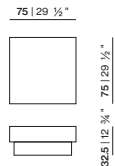

Frame

Walnut | see all finish options on page 337

Coffee Tables | Display

Oak

Display Coffee Table 35 | DISP35CT

Display Coffee Table 75 | DISP75CT

Oak natural lacquer | smart collection

Length (cm)	Width (cm)	Height (cm)	Price (incl. VAT)
35	35	47	€ 819,00
75	75	32,5	€ 899,00