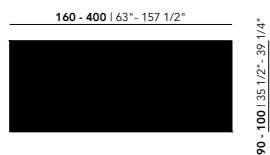

HPL Fenix

Length (cm)	Width (cm)	Thickness (cm)	Height (cm)	Standard edge Price (incl. VAT)	Chamfered & Radius edge Price (incl. VAT)
160	90	4	75	€ 2.479,00	€ 2.479,00
180	90	4	75	€ 2.559,00	€ 2.559,00
200	90	4	75	€ 2.669,00	€ 2.669,00
220	90	4	75	€ 2.769,00	€ 2.769,00
240	90	4	75	€ 2.869,00	€ 2.869,00
260	90	4	75	€ 2.959,00	€ 2.959,00
280	90	4	75	€ 3.059,00	€ 3.059,00
300	90	4	75	€ 3.169,00	€ 3.169,00
350	90	4	75	€ 5.879,00	€ 5.879,00
400	90	4	75	€ 6.479,00	€ 6.479,00
160	100	4	75	€ 2.539,00	€ 2.539,00
180	100	4	75	€ 2.669,00	€ 2.669,00
200	100	4	75	€ 2.779,00	€ 2.779,00
220	100	4	75	€ 2.889,00	€ 2.889,00
240	100	4	75	€ 2.989,00	€ 2.989,00
260	100	4	75	€ 3.129,00	€ 3.129,00
280	100	4	75	€ 3.219,00	€ 3.219,00
300	100	4	75	€ 3.319,00	€ 3.319,00
350	100	4	75	€ 6.079,00	€ 6.079,00
400	100	4	75	€ 6.709,00	€ 6.709,00

* Not available in combination with lengths of 350 & 400 cm

Dining Tables | rectangular

HPL Unilin | smart collection

Length (cm)	Width (cm)	Thickness (cm)	Height (cm)	Standard edge Price (incl. VAT)	Chamfered & Radius edge Price (incl. VAT)
160	90	4	75	€ 2.339,00	€ 2.339,00
180	90	4	75	€ 2.419,00	€ 2.419,00
200	90	4	75	€ 2.509,00	€ 2.509,00
220	90	4	75	€ 2.619,00	€ 2.619,00
240	90	4	75	€ 2.719,00	€ 2.719,00
260	90	4	75	€ 2.799,00	€ 2.799,00
280	90	4	75	€ 2.899,00	€ 2.899,00
300	90	4	75	€ 2.999,00	€ 2.999,00
160	100	4	75	€ 2.399,00	€ 2.399,00
180	100	4	75	€ 2.509,00	€ 2.509,00
200	100	4	75	€ 2.619,00	€ 2.619,00
220	100	4	75	€ 2.739,00	€ 2.739,00
240	100	4	75	€ 2.829,00	€ 2.829,00
260	100	4	75	€ 2.939,00	€ 2.939,00
280	100	4	75	€ 3.039,00	€ 3.039,00
300	100	4	75	€ 3.149,00	€ 3.149,00