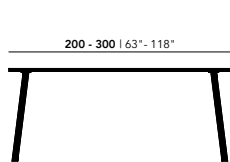

HPL Fenix

Butterfly

Co

Legno (oak)

New Classic

SSlim X-type

92 Height (cm)

90 - 100 | 35 1/2\"/>