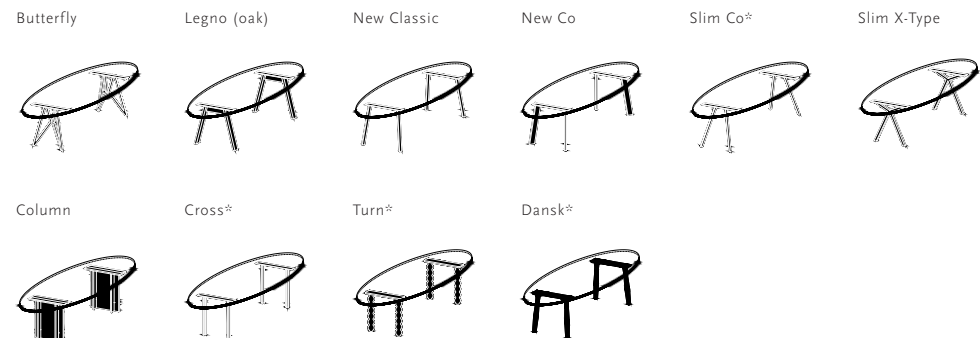

Length (cm)	Width (cm)	Thickness (cm)	Height (cm)	Standard edge Price (incl. VAT)	Chamfered & Radius edge Price (incl. VAT)
200	120	3	74	€ 2.369,00	€ 2.519,00
220	120	3	74	€ 2.499,00	€ 2.649,00
240	120	3	74	€ 2.619,00	€ 2.769,00
260	120	3	74	€ 2.729,00	€ 2.879,00
280	120	3	74	€ 2.819,00	€ 2.969,00
300	120	3	74	€ 2.939,00	€ 3.089,00
200	120	4	75	€ 2.599,00	€ 2.749,00
220	120	4	75	€ 2.749,00	€ 2.899,00
240	120	4	75	€ 2.879,00	€ 3.029,00
260	120	4	75	€ 2.999,00	€ 3.149,00
280	120	4	75	€ 3.139,00	€ 3.289,00
300	120	4	75	€ 3.279,00	€ 3.429,00

Tabletop

Oak natural lacquer | see all finish options on page 337

Frame

Steel | black (9005), white (9016), Brown (FTS8011), Ivory (FTS1015)

Oak | see all finish options on page 337

For lengths from 280 cm upwards, a 4 cm tabletop is recommended to ensure stability and prevent deflection.

Other dimensions are available on request. Please contact us for options and pricing.

* Not available in combination with lengths of 350 & 400 cm

Dining Tables | oval

Walnut

Length (cm)	Width (cm)	Thickness (cm)	Height (cm)	Standard edge Price (incl. VAT)	Chamfered & Radius edge Price (incl. VAT)
200	120	3	74	€ 3.929,00	€ 4.079,00
220	120	3	74	€ 4.009,00	€ 4.159,00
240	120	3	74	€ 4.229,00	€ 4.379,00
260	120	3	74	€ 4.419,00	€ 4.569,00
280	120	3	74	€ 4.679,00	€ 4.829,00
300	120	3	74	€ 4.819,00	€ 4.969,00
200	120	4	75	€ 4.419,00	€ 4.569,00
220	120	4	75	€ 4.559,00	€ 4.709,00
240	120	4	75	€ 4.789,00	€ 4.939,00
260	120	4	75	€ 5.019,00	€ 5.169,00
280	120	4	75	€ 5.319,00	€ 5.469,00
300	120	4	75	€ 5.489,00	€ 5.639,00
350	150	4	75	€ 14.919,00	€ 15.069,00
400	150	4	75	€ 15.289,00	€ 15.439,00