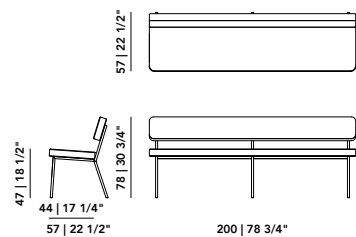

Coode Dining Bench 200