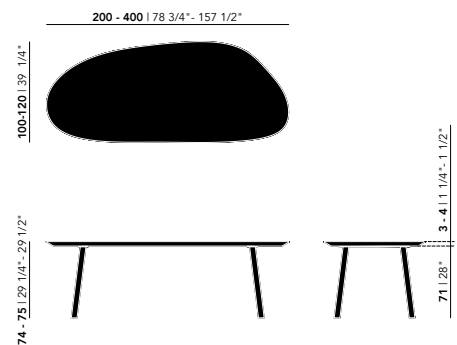

** Only applicable to the Soft collection. Available only with round edge finish (RE).

*** Available only with standard edge finish (STD)

Dining Tables | blob

HPL Fenix

Length (cm)	Width (cm)	Thickness (cm)	Height (cm)	Standard edge Price (incl. VAT)	Chamfered & Radius edge Price (incl. VAT)
200	100	4	75	€ 2.779,00	€ 2.779,00
220	100	4	75	€ 2.889,00	€ 2.889,00
240	100	4	75	€ 2.989,00	€ 2.989,00
260	100	4	75	€ 3.129,00	€ 3.129,00
280	100	4	75	€ 3.219,00	€ 3.219,00
300	100	4	75	€ 3.319,00	€ 3.319,00
350	120	4	75	€ 6.459,00	€ 6.459,00
400	120	4	75	€ 7.139,00	€ 7.139,00

* Not available in combination with lengths of 350 & 400 cm

Dining Tables | blob

HPL Unilin | smart collection

Length (cm)	Width (cm)	Thickness (cm)	Height (cm)	Standard edge Price (incl. VAT)	Chamfered & Radius edge Price (incl. VAT)
200	100	4	75	€ 2.619,00	€ 2.619,00
220	100	4	75	€ 2.739,00	€ 2.739,00
240	100	4	75	€ 2.829,00	€ 2.829,00
260	100	4	75	€ 2.939,00	€ 2.939,00
280	100	4	75	€ 3.039,00	€ 3.039,00
300	100	4	75	€ 3.149,00	€ 3.149,00