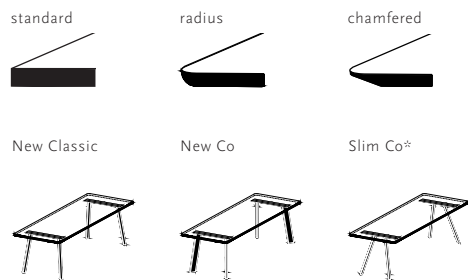

HPL Fenix

Length (cm)	Width (cm)	Thickness (cm)	Height (cm)	Standard edge Price (incl. VAT)	Chamfered & Radius edge Price (incl. VAT)
160	90	4	75	€ 2.479,00	€ 2.479,00
180	90	4	75	€ 2.559,00	€ 2.559,00
200	90	4	75	€ 2.669,00	€ 2.669,00
220	90	4	75	€ 2.769,00	€ 2.769,00
240	90	4	75	€ 2.869,00	€ 2.869,00
260	90	4	75	€ 2.959,00	€ 2.959,00
280	90	4	75	€ 3.059,00	€ 3.059,00
300	90	4	75	€ 3.169,00	€ 3.169,00
350	90	4	75	€ 5.879,00	€ 5.879,00
400	90	4	75	€ 6.479,00	€ 6.479,00
160	100	4	75	€ 2.539,00	€ 2.539,00
180	100	4	75	€ 2.669,00	€ 2.669,00
200	100	4	75	€ 2.779,00	€ 2.779,00
220	100	4	75	€ 2.889,00	€ 2.889,00
240	100	4	75	€ 2.989,00	€ 2.989,00
260	100	4	75	€ 3.129,00	€ 3.129,00
280	100	4	75	€ 3.219,00	€ 3.219,00
300	100	4	75	€ 3.319,00	€ 3.319,00
350	100	4	75	€ 6.079,00	€ 6.079,00
400	100	4	75	€ 6.709,00	€ 6.709,00

Tabletop

HPL Fenix | see all finish options on page 338

Frame

Steel | black (9005), white (9016), Brown (FTS8011), Ivory (FTS1015)

Oak | see all finish options on page 337

Other dimensions are available on request. Please contact us for options and pricing.

* Not available in combination with lengths of 350 & 400 cm

Dining Tables | rectangular

HPL Unilin | smart collection

Length (cm)	Width (cm)	Thickness (cm)	Height (cm)	Standard edge Price (incl. VAT)	Chamfered & Radius edge Price (incl. VAT)
160	90	4	75	€ 2.339,00	€ 2.339,00
180	90	4	75	€ 2.419,00	€ 2.419,00
200	90	4	75	€ 2.509,00	€ 2.509,00
220	90	4	75	€ 2.619,00	€ 2.619,00
240	90	4	75	€ 2.719,00	€ 2.719,00
260	90	4	75	€ 2.799,00	€ 2.799,00
280	90	4	75	€ 2.899,00	€ 2.899,00
300	90	4	75	€ 2.999,00	€ 2.999,00
160	100	4	75	€ 2.399,00	€ 2.399,00
180	100	4	75	€ 2.509,00	€ 2.509,00
200	100	4	75	€ 2.619,00	€ 2.619,00
220	100	4	75	€ 2.739,00	€ 2.739,00
240	100	4	75	€ 2.829,00	€ 2.829,00
260	100	4	75	€ 2.939,00	€ 2.939,00
280	100	4	75	€ 3.039,00	€ 3.039,00
300	100	4	75	€ 3.149,00	€ 3.149,00