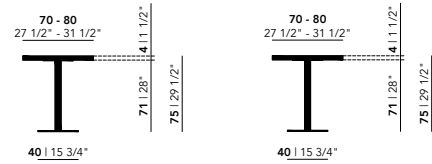

Tabletop

Walnut | see all finish options on page 337

Frame

Steel | black (9005), white (9016), Brown (FTS8011), Ivory (FTS1015)

Diameter (cm)	Thickness (cm)	Height (cm)	Standard edge Price (incl. VAT)	Chamfered & Radius edge Price (incl. VAT)
70	3	75	€ 1.149,00	€ 1.149,00
80	3	75	€ 1.179,00	€ 1.179,00

Length (cm)	Width (cm)	Thickness (cm)	Height (cm)	Standard edge Price (incl. VAT)	Chamfered & Radius edge Price (incl. VAT)
70	70	3	75	€ 1.149,00	€ 1.149,00
80	80	3	75	€ 1.179,00	€ 1.179,00

Length (cm)	Width (cm)	Thickness (cm)	Height (cm)	Standard edge Price (incl. VAT)	Chamfered & Radius edge Price (incl. VAT)
140	70	3	75	€ 1.759,00	€ 1.759,00
160	80	3	75	€ 1.789,00	€ 1.789,00

Diameter (cm)	Thickness (cm)	Height (cm)	Standard edge Price (incl. VAT)	Chamfered & Radius edge Price (incl. VAT)
70	4	75	€ 1.429,00	€ 1.429,00
80	4	75	€ 1.469,00	€ 1.469,00

Length (cm)	Width (cm)	Thickness (cm)	Height (cm)	Standard edge Price (incl. VAT)	Chamfered & Radius edge Price (incl. VAT)
70	70	4	75	€ 1.429,00	€ 1.429,00
80	80	4	75	€ 1.469,00	€ 1.469,00

Length (cm)	Width (cm)	Thickness (cm)	Height (cm)	Standard edge Price (incl. VAT)	Chamfered & Radius edge Price (incl. VAT)
140	70	4	75	€ 2.189,00	€ 2.189,00
160	80	4	75	€ 2.229,00	€ 2.229,00

Other dimensions are available on request. Please contact us for options and pricing.