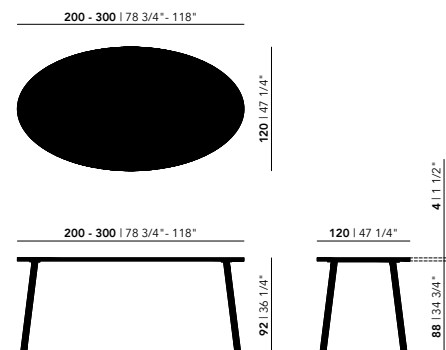

Length (cm)	Width (cm)	Thickness (cm)	Height (cm)	Standard edge Price (incl. VAT)	Chamfered & Radius edge Price (incl. VAT)
200	120	4	92/105	€ 3.059,00	€ 3.209,00
220	120	4	92/105	€ 3.199,00	€ 3.349,00
240	120	4	92/105	€ 3.359,00	€ 3.509,00
260	120	4	92/105	€ 3.499,00	€ 3.649,00
280	120	4	92/105	€ 3.649,00	€ 3.799,00
300	120	4	92/105	€ 3.809,00	€ 3.959,00

92 Height (cm)