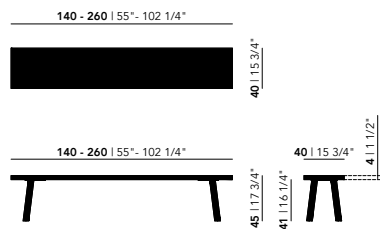

Length (cm)	Width (cm)	Thickness (cm)	Height (cm)	Standard edge Price (incl. VAT)	Chamfered & Radius edge Price (incl. VAT)
140	40	4	45	€ 1.039,00	€ 1.114,00
160	40	4	45	€ 1.079,00	€ 1.154,00
180	40	4	45	€ 1.129,00	€ 1.204,00
200	40	4	45	€ 1.179,00	€ 1.254,00
220	40	4	45	€ 1.219,00	€ 1.294,00
240	40	4	45	€ 1.249,00	€ 1.324,00
260	40	4	45	€ 1.299,00	€ 1.374,00