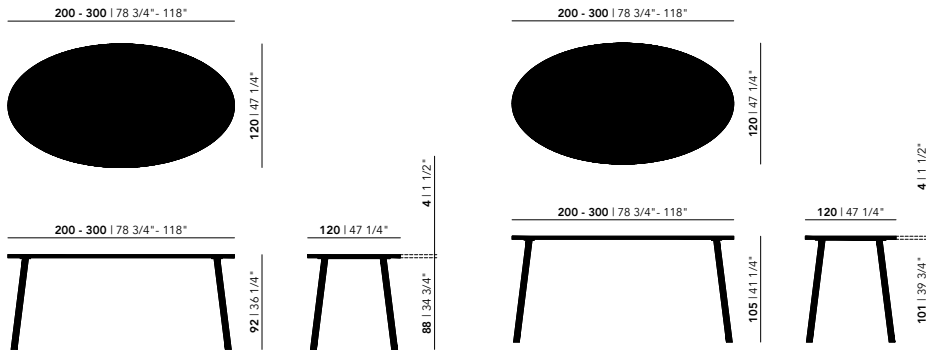

Length (cm)	Width (cm)	Thickness (cm)	Height (cm)	Standard edge Price (incl. VAT)	Chamfered & Radius edge Price (incl. VAT)
200	120	4	92/105	€ 4.559,00	€ 4.709,00
220	120	4	92/105	€ 4.699,00	€ 4.849,00
240	120	4	92/105	€ 4.929,00	€ 5.079,00
260	120	4	92/105	€ 5.159,00	€ 5.309,00
280	120	4	92/105	€ 5.459,00	€ 5.609,00
300	120	4	92/105	€ 5.629,00	€ 5.779,00

92 Height (cm)

105 Height (cm)