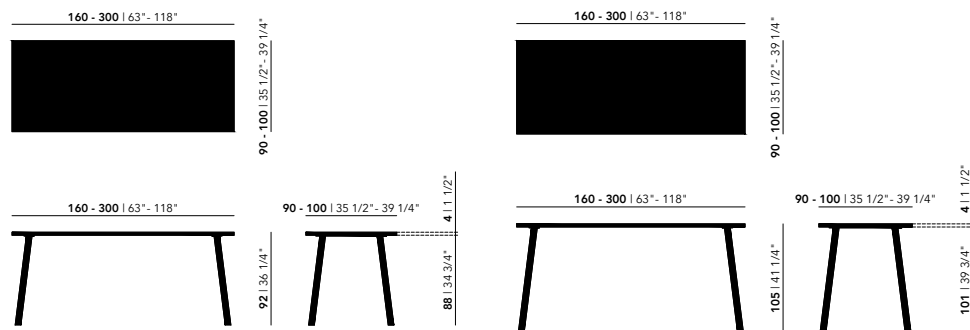

Frame

Steel | black (9005), white (9016), Brown (FTS8011), Ivory (FTS1015)

Oak | see all finish options on page 337

Length (cm)	Width (cm)	Thickness (cm)	Height (cm)	Standard edge Price (incl. VAT)	Chamfered & Radius edge Price (incl. VAT)
160	90	4	92/105	€ 2.229,00	€ 2.379,00
180	90	4	92/105	€ 2.309,00	€ 2.459,00
200	90	4	92/105	€ 2.419,00	€ 2.569,00
220	90	4	92/105	€ 2.509,00	€ 2.659,00
240	90	4	92/105	€ 2.629,00	€ 2.779,00
260	90	4	92/105	€ 2.699,00	€ 2.849,00
280	90	4	92/105	€ 2.819,00	€ 2.969,00
300	90	4	92/105	€ 2.909,00	€ 3.059,00
160	100	4	92/105	€ 2.299,00	€ 2.449,00
180	100	4	92/105	€ 2.419,00	€ 2.569,00
200	100	4	92/105	€ 2.519,00	€ 2.669,00
220	100	4	92/105	€ 2.639,00	€ 2.789,00
240	100	4	92/105	€ 2.739,00	€ 2.889,00
260	100	4	92/105	€ 2.879,00	€ 3.029,00
280	100	4	92/105	€ 2.959,00	€ 3.109,00
300	100	4	92/105	€ 3.079,00	€ 3.229,00

Walnut

Butterfly

Co

Legno (oak)

New Classic

Slim X-type

Soft**

92 Height (cm)

105 Height (cm)

Length (cm)	Width (cm)	Thickness (cm)	Height (cm)	Standard edge Price (incl. VAT)	Chamfered & Radius edge Price (incl. VAT)
160	90	4	92/105	€ 3.529,00	€ 3.679,00
180	90	4	92/105	€ 3.729,00	€ 3.879,00
200	90	4	92/105	€ 4.109,00	€ 4.259,00
220	90	4	92/105	€ 4.199,00	€ 4.349,00
240	90	4	92/105	€ 4.419,00	€ 4.569,00
260	90	4	92/105	€ 4.599,00	€ 4.749,00
280	90	4	92/105	€ 4.879,00	€ 5.029,00
300	90	4	92/105	€ 5.019,00	€ 5.169,00
160	100	4	92/105	€ 3.599,00	€ 3.749,00
180	100	4	92/105	€ 3.829,00	€ 3.979,00
200	100	4	92/105	€ 4.209,00	€ 4.359,00
220	100	4	92/105	€ 4.319,00	€ 4.469,00
240	100	4	92/105	€ 4.519,00	€ 4.669,00
260	100	4	92/105	€ 4.749,00	€ 4.899,00
280	100	4	92/105	€ 5.009,00	€ 5.159,00
300	100	4	92/105	€ 5.159,00	€ 5.309,00