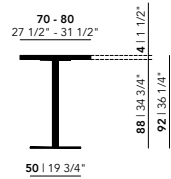

Bistro Tables High

Oak

Central 92 or 105 (cm)

Rest 92 or 105 (cm)

70 - 80
27 1/2" - 31 1/2"

70 - 80
27 1/2" - 31 1/2"

140 - 160 | 55° - 63°

92 Height (cm)