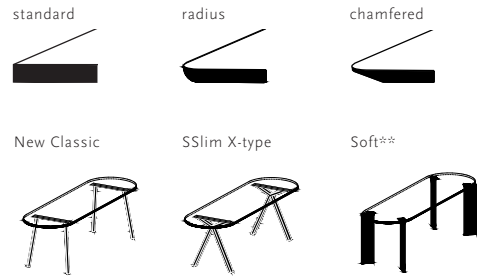

Dining Tables High | flat oval

Smart collection | Oak natural lacquer

Length (cm)	Width (cm)	Thickness (cm)	Height (cm)	Standard edge Price (incl. VAT)	Chamfered & Radius edge Price (incl. VAT)
200	90	4	92/105	€ 2.419,00	€ 2.569,00
220	90	4	92/105	€ 2.509,00	€ 2.659,00
240	90	4	92/105	€ 2.629,00	€ 2.779,00
260	90	4	92/105	€ 2.699,00	€ 2.849,00
280	90	4	92/105	€ 2.819,00	€ 2.969,00
300	90	4	92/105	€ 2.909,00	€ 3.059,00
200	100	4	92/105	€ 2.519,00	€ 2.669,00
220	100	4	92/105	€ 2.639,00	€ 2.789,00
240	100	4	92/105	€ 2.739,00	€ 2.889,00
260	100	4	92/105	€ 2.879,00	€ 3.029,00
280	100	4	92/105	€ 2.959,00	€ 3.109,00
300	100	4	92/105	€ 3.079,00	€ 3.229,00