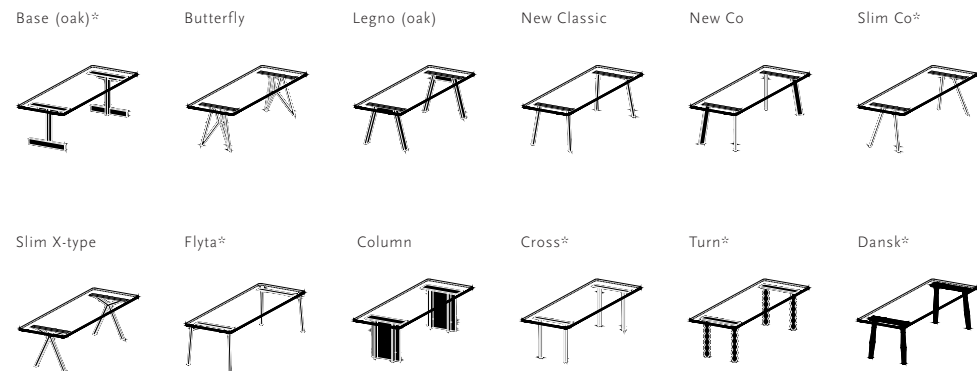

Dining Tables | rectangular

HPL Fenix

Length (cm)	Width (cm)	Thickness (cm)	Height (cm)	Standard edge Price (incl. VAT)	Chamfered & Radius edge Price (incl. VAT)
160	90	4	75	€ 2.479,00	€ 2.479,00
180	90	4	75	€ 2.559,00	€ 2.559,00
200	90	4	75	€ 2.669,00	€ 2.669,00
220	90	4	75	€ 2.769,00	€ 2.769,00
240	90	4	75	€ 2.869,00	€ 2.869,00
260	90	4	75	€ 2.959,00	€ 2.959,00
280	90	4	75	€ 3.059,00	€ 3.059,00
300	90	4	75	€ 3.169,00	€ 3.169,00
350	90	4	75	€ 5.879,00	€ 5.879,00
400	90	4	75	€ 6.479,00	€ 6.479,00
160	100	4	75	€ 2.539,00	€ 2.539,00
180	100	4	75	€ 2.669,00	€ 2.669,00
200	100	4	75	€ 2.779,00	€ 2.779,00
220	100	4	75	€ 2.889,00	€ 2.889,00
240	100	4	75	€ 2.989,00	€ 2.989,00
260	100	4	75	€ 3.129,00	€ 3.129,00
280	100	4	75	€ 3.219,00	€ 3.219,00
300	100	4	75	€ 3.319,00	€ 3.319,00
350	100	4	75	€ 6.079,00	€ 6.079,00
400	100	4	75	€ 6.709,00	€ 6.709,00