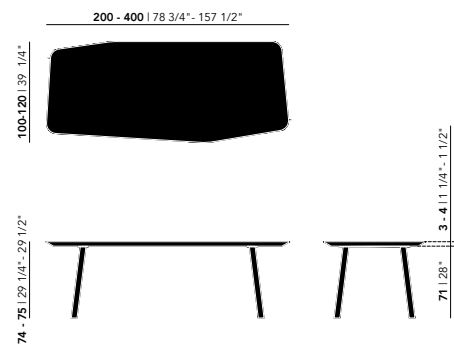

** Only applicable to the Federico collection. Available only with smooth edge finish (SE), see page 339.

Dining Tables | paper

Walnut

Slot

Paste*

Butterfly Wood*

Federico**

Length (cm)	Width (cm)	Thickness (cm)	Height (cm)	Standard edge Price (incl. VAT)	Chamfered & Radius edge Price (incl. VAT)
200	100	3	74	€ 5.029,00	€ 5.179,00
220	100	3	74	€ 5.099,00	€ 5.249,00
240	100	3	74	€ 5.279,00	€ 5.429,00
260	100	3	74	€ 5.469,00	€ 5.619,00
280	100	3	74	€ 5.699,00	€ 5.849,00
300	100	3	74	€ 5.829,00	€ 5.979,00
200	100	4	75	€ 5.469,00	€ 5.619,00
220	100	4	75	€ 5.579,00	€ 5.729,00
240	100	4	75	€ 5.779,00	€ 5.929,00
260	100	4	75	€ 6.009,00	€ 6.159,00
280	100	4	75	€ 6.269,00	€ 6.419,00
300	100	4	75	€ 6.419,00	€ 6.569,00
350	120	4	75	€ 9.809,00	€ 9.959,00
400	120	4	75	€ 10.099,00	€ 10.249,00