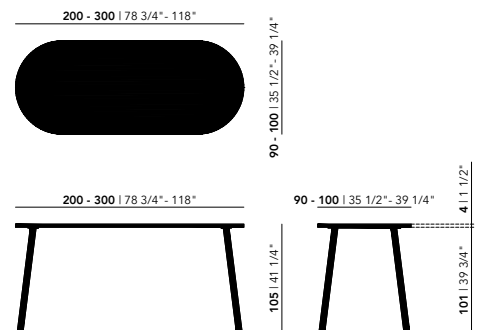

105 Height (cm)