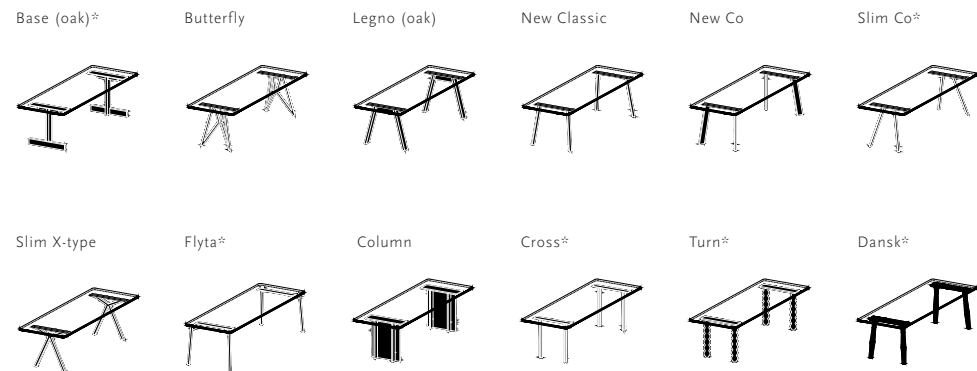

HPL Fenix

Length (cm)	Width (cm)	Thickness (cm)	Height (cm)	Standard edge Price (incl. VAT)	Chamfered & Radius edge Price (incl. VAT)
160	90	4	75	€ 2.479,00	€ 2.479,00
180	90	4	75	€ 2.559,00	€ 2.559,00
200	90	4	75	€ 2.669,00	€ 2.669,00
220	90	4	75	€ 2.769,00	€ 2.769,00
240	90	4	75	€ 2.869,00	€ 2.869,00
260	90	4	75	€ 2.959,00	€ 2.959,00
280	90	4	75	€ 3.059,00	€ 3.059,00
300	90	4	75	€ 3.169,00	€ 3.169,00
350	90	4	75	€ 5.879,00	€ 5.879,00
400	90	4	75	€ 6.479,00	€ 6.479,00
160	100	4	75	€ 2.539,00	€ 2.539,00
180	100	4	75	€ 2.669,00	€ 2.669,00
200	100	4	75	€ 2.779,00	€ 2.779,00
220	100	4	75	€ 2.889,00	€ 2.889,00
240	100	4	75	€ 2.989,00	€ 2.989,00
260	100	4	75	€ 3.129,00	€ 3.129,00
280	100	4	75	€ 3.219,00	€ 3.219,00
300	100	4	75	€ 3.319,00	€ 3.319,00
350	100	4	75	€ 6.079,00	€ 6.079,00
400	100	4	75	€ 6.709,00	€ 6.709,00

Tabletop

HPL Fenix | see all finish options on page 338

Frame

Steel | black (9005), white (9016), Brown (FTS8011), Ivory (FTS1015)

Oak | see all finish options on page 337

Other dimensions are available on request. Please contact us for options and pricing.

* Not available in combination with lengths of 350 & 400 cm

Dining Tables | rectangular

HPL Unilin | smart collection

Length (cm)	Width (cm)	Thickness (cm)	Height (cm)	Standard edge Price (incl. VAT)	Chamfered & Radius edge Price (incl. VAT)
160	90	4	75	€ 2.339,00	€ 2.339,00
180	90	4	75	€ 2.419,00	€ 2.419,00
200	90	4	75	€ 2.509,00	€ 2.509,00
220	90	4	75	€ 2.619,00	€ 2.619,00
240	90	4	75	€ 2.719,00	€ 2.719,00
260	90	4	75	€ 2.799,00	€ 2.799,00
280	90	4	75	€ 2.899,00	€ 2.899,00
300	90	4	75	€ 2.999,00	€ 2.999,00
160	100	4	75	€ 2.399,00	€ 2.399,00
180	100	4	75	€ 2.509,00	€ 2.509,00
200	100	4	75	€ 2.619,00	€ 2.619,00
220	100	4	75	€ 2.739,00	€ 2.739,00
240	100	4	75	€ 2.829,00	€ 2.829,00
260	100	4	75	€ 2.939,00	€ 2.939,00
280	100	4	75	€ 3.039,00	€ 3.039,00
300	100	4	75	€ 3.149,00	€ 3.149,00