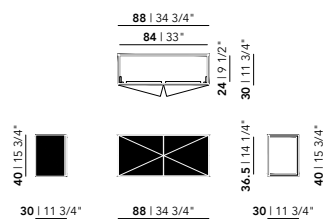

Shelves

Oak | see all finish options on page 337

Oak element

Oak | see all finish options on page 337

Frame

Steel | black (9005), white (9016), Brown (FTS8011), Ivory

Smart collection

Model	Art. No.	Length (cm)	Depth (cm)	Height (cm)	Price (incl. VAT)
Shelf 110 cm	MODU110SH	110	30	2	€ 130,00
Shelf 200 cm	MODU200SH	200	30	2	€ 235,00
Shelf 290 cm	MODU290SH	290	30	2	€ 355,00
Frame 59 cm	MC2L	2	34,5	59	€ 340,00
Frame 101 cm	MC3L	2	34,5	101	€ 375,00
Frame 143 cm	MC4L	2	34,5	143	€ 375,00
Frame 185 cm	MC5L	2	34,5	185	€ 380,00
Frame 227 cm	MC6L	2	34,5	227	€ 385,00
Oak element*	OE	88	30	40	€ 469,00