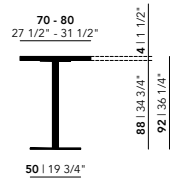

70 - 80
27 1/2" - 31 1/2"

70 - 80
27 1/2" - 31 1/2"

70 - 80
27 1/2" - 31 1/2"

70 - 80
27 1/2" - 31 1/2"

140 - 160 | 55° - 63°

70 - 80
27 1/2" - 31 1/2"

92 Height (cm)