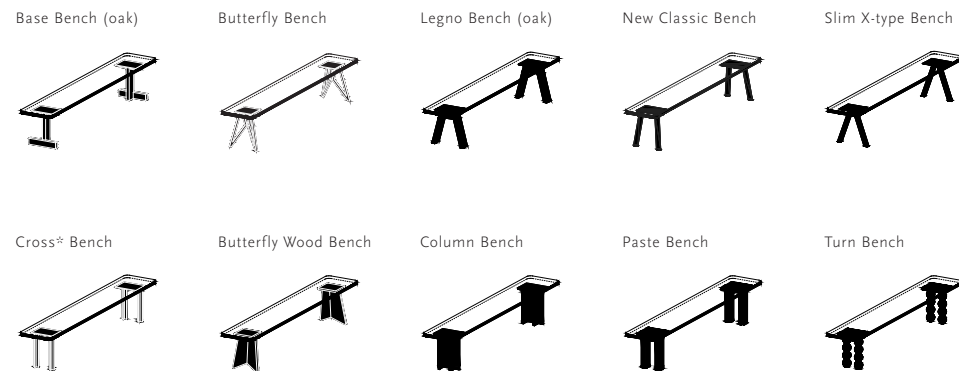

Dining Benches | rectangular

Oak

Length (cm)	Width (cm)	Thickness (cm)	Height (cm)	Standard edge Price (incl. VAT)	Chamfered & Radius edge Price (incl. VAT)
140	40	4	45	€ 1.159,00	€ 1.234,00
160	40	4	45	€ 1.189,00	€ 1.264,00
180	40	4	45	€ 1.249,00	€ 1.324,00
200	40	4	45	€ 1.299,00	€ 1.374,00
220	40	4	45	€ 1.339,00	€ 1.414,00
240	40	4	45	€ 1.379,00	€ 1.454,00
260	40	4	45	€ 1.439,00	€ 1.514,00