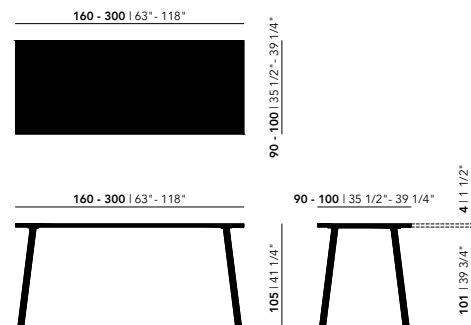

* Not available in combination with lengths of 350 & 400 cm

Dining Tables High | rectangular

Oak

92 Height (cm)

105 Height (cm)

Length (cm)	Width (cm)	Thickness (cm)	Height (cm)	Standard edge Price (incl. VAT)	Chamfered & Radius edge Price (incl. VAT)
160	90	4	92/105	€ 2.469,00	€ 2.619,00
180	90	4	92/105	€ 2.549,00	€ 2.699,00
200	90	4	92/105	€ 2.689,00	€ 2.839,00
220	90	4	92/105	€ 2.789,00	€ 2.939,00
240	90	4	92/105	€ 2.909,00	€ 3.059,00
260	90	4	92/105	€ 2.999,00	€ 3.149,00
280	90	4	92/105	€ 3.129,00	€ 3.279,00
300	90	4	92/105	€ 3.229,00	€ 3.379,00
160	100	4	92/105	€ 2.539,00	€ 2.689,00
180	100	4	92/105	€ 2.689,00	€ 2.839,00
200	100	4	92/105	€ 2.799,00	€ 2.949,00
220	100	4	92/105	€ 2.939,00	€ 3.089,00
240	100	4	92/105	€ 3.059,00	€ 3.209,00
260	100	4	92/105	€ 3.189,00	€ 3.339,00
280	100	4	92/105	€ 3.289,00	€ 3.439,00
300	100	4	92/105	€ 3.429,00	€ 3.579,00

** Only applicable to the Soft collection. Available only with round edge finish (RE).

Dining Tables High | rectangular

Smart collection | Oak natural lacquer

92 Height (cm)

105 Height (cm)

Tabletop

Oak | see all finish options on page 337

Frame

Steel | black (9005), white (9016), Brown (FTS8011), Ivory (FTS1015)

Oak | see all finish options on page 337

Length (cm)	Width (cm)	Thickness (cm)	Height (cm)	Standard edge Price (incl. VAT)	Chamfered & Radius edge Price (incl. VAT)
160	90	4	92/105	€ 2.229,00	€ 2.379,00
180	90	4	92/105	€ 2.309,00	€ 2.459,00
200	90	4	92/105	€ 2.419,00	€ 2.569,00
220	90	4	92/105	€ 2.509,00	€ 2.659,00
240	90	4	92/105	€ 2.629,00	€ 2.779,00
260	90	4	92/105	€ 2.699,00	€ 2.849,00
280	90	4	92/105	€ 2.819,00	€ 2.969,00
300	90	4	92/105	€ 2.909,00	€ 3.059,00
160	100	4	92/105	€ 2.299,00	€ 2.449,00
180	100	4	92/105	€ 2.419,00	€ 2.569,00
200	100	4	92/105	€ 2.519,00	€ 2.669,00
220	100	4	92/105	€ 2.639,00	€ 2.789,00
240	100	4	92/105	€ 2.739,00	€ 2.889,00
260	100	4	92/105	€ 2.879,00	€ 3.029,00
280	100	4	92/105	€ 2.959,00	€ 3.109,00
300	100	4	92/105	€ 3.079,00	€ 3.229,00