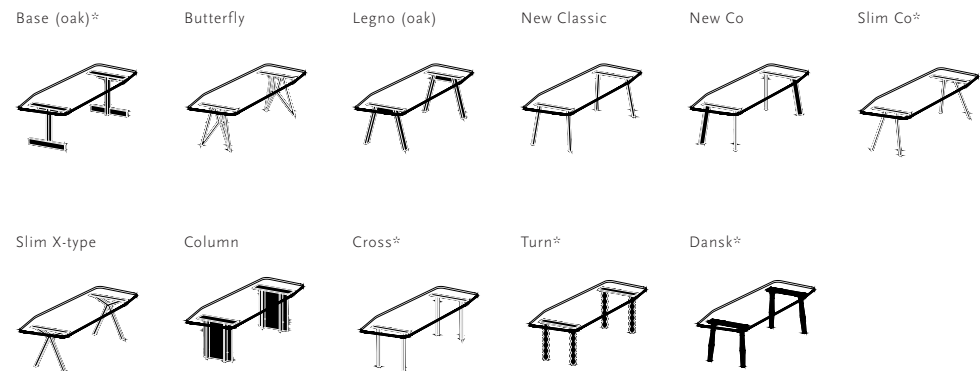

HPL Fenix

Length (cm)	Width (cm)	Thickness (cm)	Height (cm)	Standard edge Price (incl. VAT)	Chamfered & Radius edge Price (incl. VAT)
200	100	4	75	€ 2.779,00	€ 2.779,00
220	100	4	75	€ 2.889,00	€ 2.889,00
240	100	4	75	€ 2.989,00	€ 2.989,00
260	100	4	75	€ 3.129,00	€ 3.129,00
280	100	4	75	€ 3.219,00	€ 3.219,00
300	100	4	75	€ 3.319,00	€ 3.319,00
350	120	4	75	€ 6.459,00	€ 6.459,00
400	120	4	75	€ 7.139,00	€ 7.139,00

* Not available in combination with lengths of 350 & 400 cm

Dining Tables | paper

HPL Unilin | smart collection

Length (cm)	Width (cm)	Thickness (cm)	Height (cm)	Standard edge Price (incl. VAT)	Chamfered & Radius edge Price (incl. VAT)
200	100	4	75	€ 2.619,00	€ 2.619,00
220	100	4	75	€ 2.739,00	€ 2.739,00
240	100	4	75	€ 2.829,00	€ 2.829,00
260	100	4	75	€ 2.939,00	€ 2.939,00
280	100	4	75	€ 3.039,00	€ 3.039,00
300	100	4	75	€ 3.149,00	€ 3.149,00