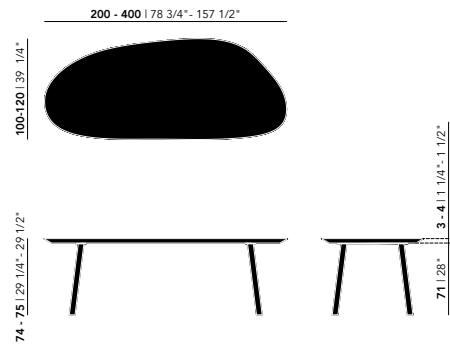

Dining Tables | blob

Smart collection | Oak natural lacquer

Length (cm)	Width (cm)	Thickness (cm)	Height (cm)	Standard edge Price (incl. VAT)	Chamfered, Radius & Round** edge finish Price (incl. VAT)
200	100	3	74	€ 2.219,00	€ 2.369,00
220	100	3	74	€ 2.289,00	€ 2.439,00
240	100	3	74	€ 2.369,00	€ 2.519,00
260	100	3	74	€ 2.469,00	€ 2.619,00
280	100	3	74	€ 2.559,00	€ 2.709,00
300	100	3	74	€ 2.669,00	€ 2.819,00
200	100	4	75	€ 2.379,00	€ 2.529,00
220	100	4	75	€ 2.499,00	€ 2.649,00
240	100	4	75	€ 2.599,00	€ 2.749,00
260	100	4	75	€ 2.739,00	€ 2.889,00
280	100	4	75	€ 2.819,00	€ 2.969,00
300	100	4	75	€ 2.939,00	€ 3.089,00

Soft & Taper tables in these dimensions are therefore exclusively available with a 4 cm tabletop.

Other dimensions are available on request. Please contact us for options and pricing.

* Not available in combination with lengths of 350 & 400 cm

Dining Tables | blob

Walnut

Length (cm)	Width (cm)	Thickness (cm)	Height (cm)	Standard edge Price (incl. VAT)	Chamfered & Radius edge Price (incl. VAT)
200	100	3	74	€ 3.629,00	€ 3.779,00
220	100	3	74	€ 3.699,00	€ 3.849,00
240	100	3	74	€ 3.879,00	€ 4.029,00
260	100	3	74	€ 4.069,00	€ 4.219,00
280	100	3	74	€ 4.299,00	€ 4.449,00
300	100	3	74	€ 4.429,00	€ 4.579,00
200	100	4	75	€ 4.069,00	€ 4.219,00
220	100	4	75	€ 4.179,00	€ 4.329,00
240	100	4	75	€ 4.379,00	€ 4.529,00
260	100	4	75	€ 4.609,00	€ 4.759,00
280	100	4	75	€ 4.869,00	€ 5.019,00
300	100	4	75	€ 5.019,00	€ 5.169,00
350	120	4	75	€ 8.409,00	€ 8.559,00
400	120	4	75	€ 8.699,00	€ 8.849,00