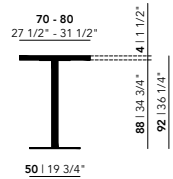

Bistro Tables High

Oak

Central 92 or 105 (cm)

Rest 92 or 105 (cm)

70 - 80
27 1/2" - 31 1/2"

70 - 80
27 1/2" - 31 1/2"

140 - 160 | 55° - 63°

92 Height (cm)