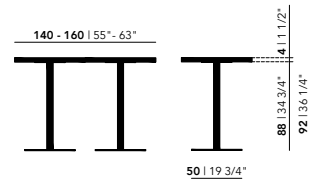

70 - 80
27 1/2" - 31 1/2"

70 - 80
27 1/2" - 31 1/2"

70 - 80
27 1/2" - 31 1/2"

70 - 80
27 1/2" - 31 1/2"

140 - 160 | 55° - 63°

70 - 80
27 1/2" - 31 1/2"

92 Height (cm)